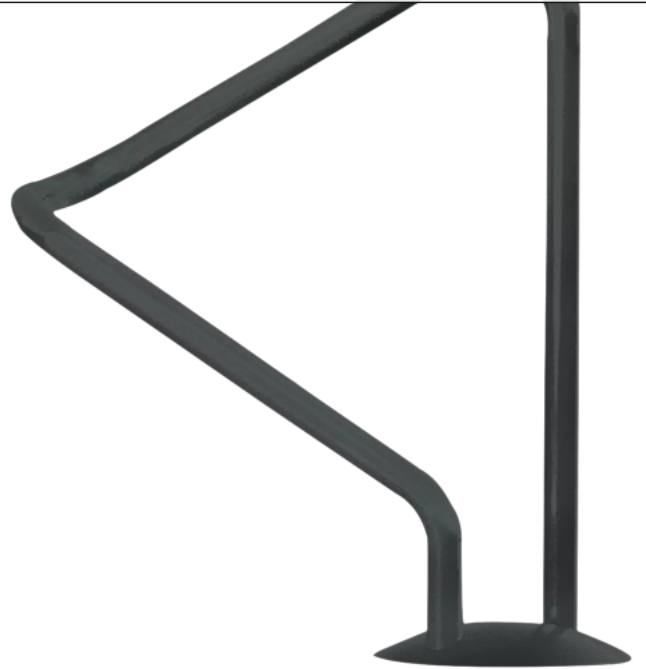

Anlehnbügel AUSTIN, kurzer Bügel, in RAL 7016 anthrazitgrau