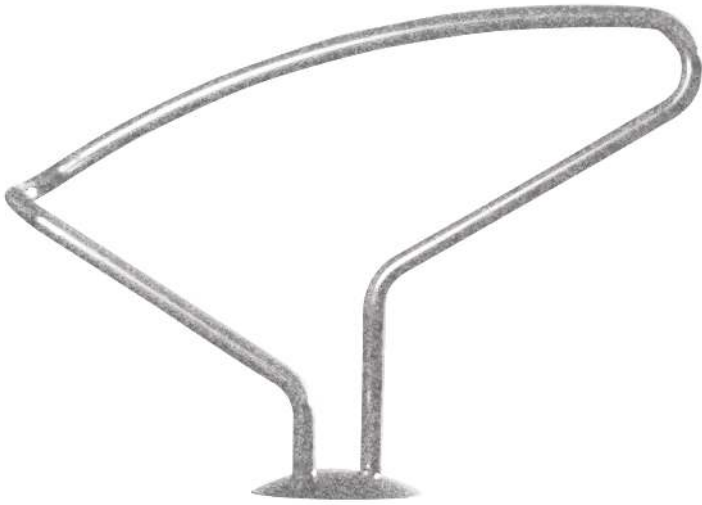

zum Webshop

079.035 Anlehnbügel AUSTIN Breite 683 mm, feuerverzinkt und pulverbeschichtet

Anlieferung : montiert
Produkttyp : Anlehnbügel
Anzahl Stellplätze : 1 Stück
Befestigungsart : zum Einbetonieren
Quersteg : ohne
empfohlene Einbautiefe : 350 mm
Nutzung : einseitig
Material : Stahl
Höhe : 1195 mm
Tiefe : 224 mm
Oberfläche : feuerverzinkt und pulverbeschichtet
Rohr-Ø/ Profilmaße : Ø 42 mm
Höhe über Flur : 845 mm
Breite : 683 mm
Gewicht : 8 kg

zum Webshop

079.031 Anlehnbügel AUSTIN Breite 683 mm, Edelstahl

Anlieferung : montiert
Produkttyp : Anlehnbügel
Anzahl Stellplätze : 1 Stück
Befestigungsart : zum Einbetonieren
Quersteg : ohne
Material : Edelstahl
empfohlene Einbautiefe : 350 mm
Nutzung : einseitig
Oberfläche : geschliffen
Höhe : 1195 mm
Tiefe : 224 mm
Rohr-Ø/ Profilmaße : Ø 42 mm
Höhe über Flur : 845 mm
Breite : 683 mm
Gewicht : 8 kg

zum Webshop

Oberfläche : feuerverzinkt
Anlieferung : montiert
Produkttyp : Anlehnbügel
Anzahl Stellplätze : 1 Stück
Befestigungsart : zum Einbetonieren
Quersteg : ohne
empfohlene Einbautiefe : 350 mm
Nutzung : einseitig
Material : Stahl
Höhe : 1195 mm
Tiefe : 224 mm
Rohr-Ø/ Profilmaße : Ø 42 mm
Höhe über Flur : 845 mm
Breite : 683 mm
Gewicht : 8 kg

zum Webshop

Anlehnbügel AUSTIN, kurzer Bügel, Edelstahl

Anlehnbügel AUSTIN, kurzer Bügel, in RAL 9006 weißaluminium

Anlehnbügel AUSTIN, langer Bügel, Edelstahl

Anlehnbügel AUSTIN, langer Bügel, Edelstahl

Anlehnbügel AUSTIN, langer Bügel, feuerverzinkt