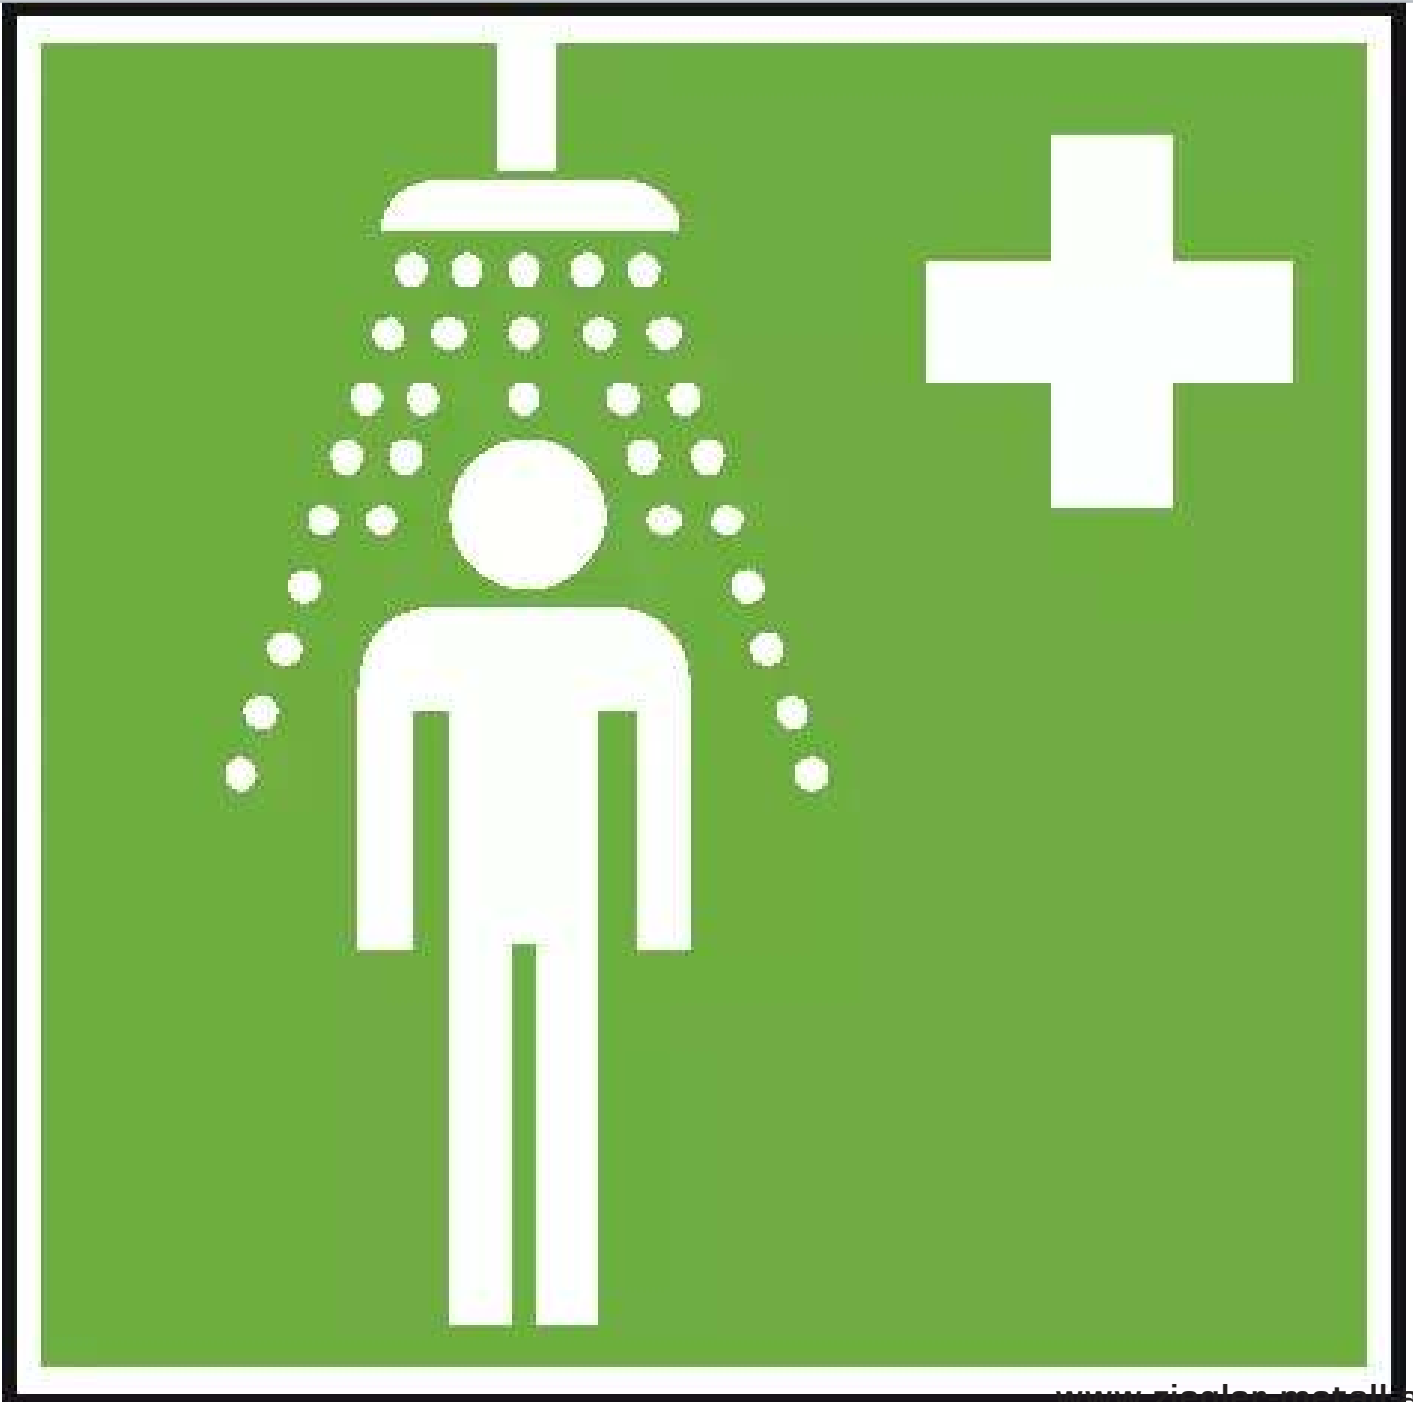

Kennzeichnung "Notdusche"

www.ziegler-metall.at

BESTELL-HOTLINE + BERATUNG (Mo - Do: 07:30 - 17:00 Uhr, Freitag 07:30 - 12:00 Uhr)

Tel +43 (0) 76 72 / 958 950 Fax +43 (0) 76 72 / 958 9514 beratung@ziegler-metall.at

Angebote für gewerbliche Kunden. Netto-Preise zzgl. gesetzl. MwSt.