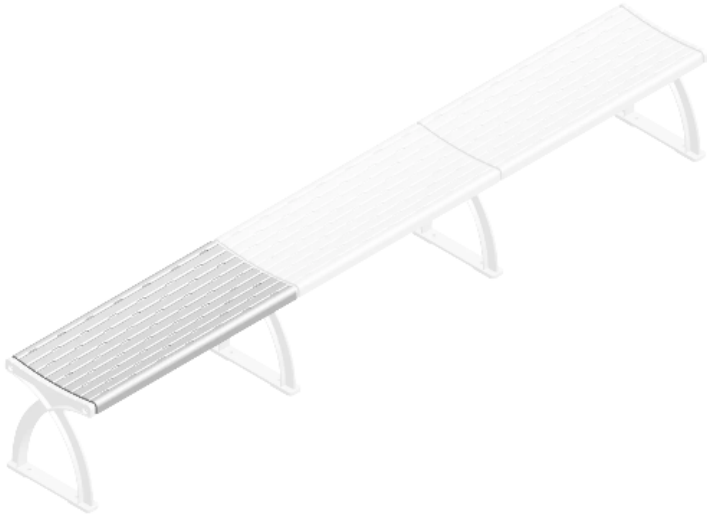

zum Webshop

Sitzbank VASTO bestehend aus Einzelementen, gebogen 45°, modular erweiterbar, in DB 703 eisenglimmer

Sitzbank VASTO bestehend aus Einzelementen, gebogen 45°, modular erweiterbar, in RAL 9006 weißaluminium

Sitzfläche für Sitzbank VASTO gerade, in RAL 9006 weißaluminium

Sitzbank VASTO bestehend aus Einzelementen, gebogen 45°, modular erweiterbar, in RAL 9006 weißaluminium

Sitzbank VASTO bestehend aus Einzelementen, gerade und gebogen 45°, modular erweiterbar, in RAL 9006 weißaluminium

Sitzbank VASTO bestehend aus Einzelementen, gebogen 45°, modular erweiterbar, in RAL 9006 weißaluminium

Sitzfläche für Sitzbank VASTO gebogen 45°, in RAL 9006 weißaluminium

Sitzfläche für Sitzbank VASTO gebogen 90°, in RAL 9006 weißaluminium

Sitzfläche für Sitzbank VASTO gerade, in RAL 9006
weißaluminium

Sitzfläche für Sitzbank VASTO gebogen 45°, in RAL 9006
weißaluminium

Sitzbank VASTO bestehend aus Einzelementen, gerade
und gebogen 45°, modular erweiterbar, in DB 703
eisenglimmer