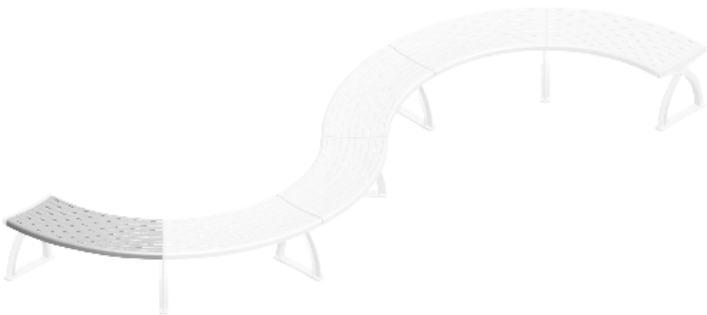

zum Webshop

Sitzbank VASTO bestehend aus Einzelementen, gebogen 45°, modular erweiterbar, in DB 703 eisenglimmer

Sitzbank VASTO bestehend aus Einzelementen, gebogen 45°, modular erweiterbar, in RAL 9006 weißaluminium

Sitzfläche für Sitzbank VASTO gerade, in RAL 9006 weißaluminium

Sitzbank VASTO bestehend aus Einzelementen, gebogen 45°, modular erweiterbar, in RAL 9006 weißaluminium

Sitzbank VASTO bestehend aus Einzelementen, gerade und gebogen 45°, modular erweiterbar, in RAL 9006 weißaluminium

Sitzbank VASTO bestehend aus Einzelementen, gebogen 45°, modular erweiterbar, in RAL 9006 weißaluminium

Sitzfläche für Sitzbank VASTO gebogen 45°, in RAL 9006 weißaluminium

Sitzfläche für Sitzbank VASTO gebogen 90°, in RAL 9006 weißaluminium