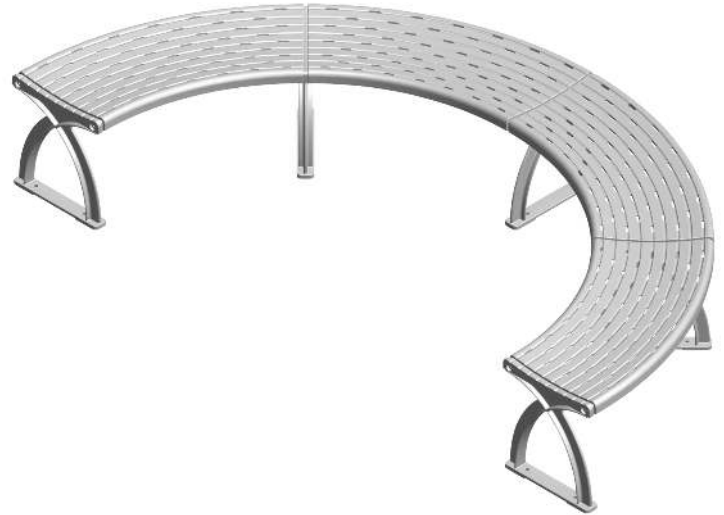

Tiefe : 420 mm

Sitztiefe : 420 mm

Höhe : 452 mm

Sitzbreite : 941 mm
Breite : 941 mm

zum Webshop

079.145 Sitzbank VASTO, gerade ohne Rückenlehne

Bankform : gerade
Armlehnen : nein
Material Unterkonstruktion : Aluminiumguss
Anlieferung : zerlegt
Rückenlehne : nein
Material Auflage : Aluminiumguss
Gewicht : 14 kg
Oberfläche Unterkonstruktion : pulverbeschichtet
Oberfläche Auflage : pulverbeschichtet
Befestigungsart : zum freien Aufstellen
Höhe über Flur : 452 mm
Sitzhöhe : 452 mm
Tiefe : 420 mm
Sitztiefe : 420 mm
Höhe : 452 mm
Breite : 970 mm
Sitzbreite : 970 mm

zum Webshop

Sitzbank VASTO bestehend aus Einzelementen, gebogen 45°, modular erweiterbar, in DB 703 eisenglimmer

Sitzbank VASTO bestehend aus Einzelementen, gebogen 45°, modular erweiterbar, in RAL 9006 weißaluminium

Sitzfläche für Sitzbank VASTO gerade, in RAL 9006 weißaluminium

Sitzbank VASTO bestehend aus Einzelementen, gebogen 45°, modular erweiterbar, in RAL 9006 weißaluminium

Sitzbank VASTO bestehend aus Einzelementen, gerade und gebogen 45°, modular erweiterbar, in RAL 9006 weißaluminium

Sitzbank VASTO bestehend aus Einzelementen, gebogen 45°, modular erweiterbar, in RAL 9006 weißaluminium

Sitzfläche für Sitzbank VASTO gebogen 45°, in RAL 9006 weißaluminium

Sitzfläche für Sitzbank VASTO gebogen 90°, in RAL 9006 weißaluminium