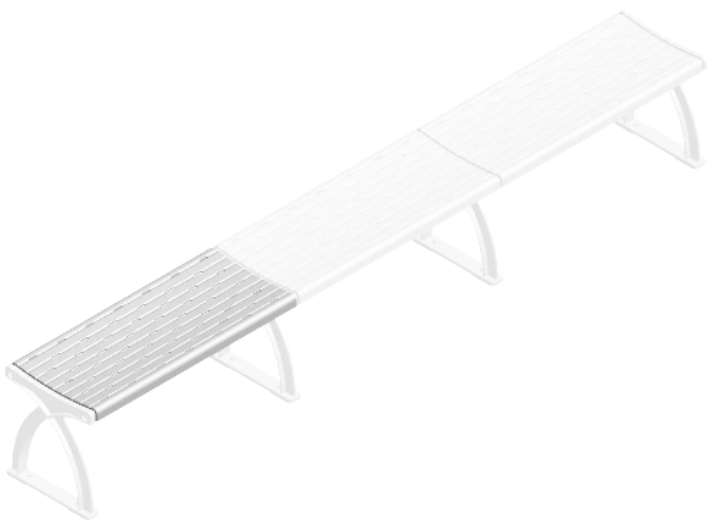

Sitzfläche für Sitzbank VASTO gerade, in RAL 9006 weißaluminium

Sitzbank VASTO bestehend aus Einzelementen, gebogen 45°, modular erweiterbar, in RAL 9006 weißaluminium

Sitzbank VASTO bestehend aus Einzelementen, gerade und gebogen 45°, modular erweiterbar, in RAL 9006 weißaluminium

Sitzbank VASTO bestehend aus Einzelementen, gebogen 45°, modular erweiterbar, in RAL 9006 weißaluminium

Sitzfläche für Sitzbank VASTO gebogen 45°, in RAL 9006 weißaluminium

Sitzfläche für Sitzbank VASTO gebogen 90°, in RAL 9006 weißaluminium

Sitzfläche für Sitzbank VASTO gerade, in RAL 9006
weißaluminium

Sitzfläche für Sitzbank VASTO gebogen 45°, in RAL 9006
weißaluminium

Sitzbank VASTO bestehend aus Einzelementen, gerade
und gebogen 45°, modular erweiterbar, in DB 703
eisenglimmer