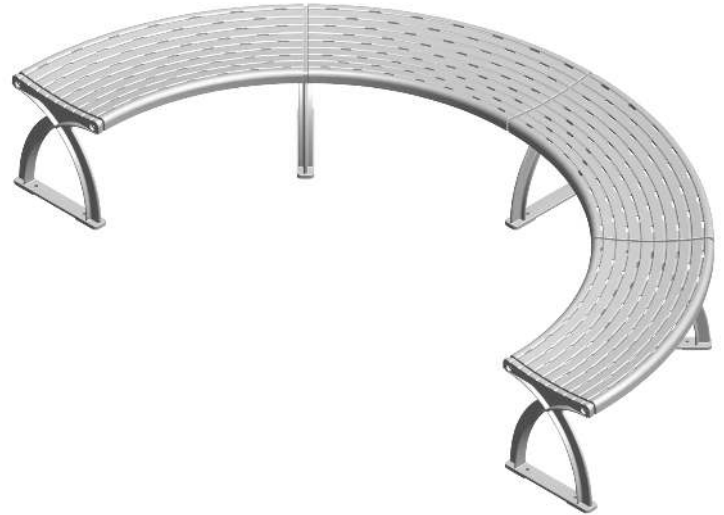

Sitzhöhe : 452 mm

Höhe : 452 mm

Sitztiefe : 420 mm

Tiefe : 420 mm

Sitzbreite : 941 mm
Breite : 941 mm

zum Webshop

079.145 Sitzbank VASTO, gerade ohne Rückenlehne

Bankform : gerade
Armlehnen : nein
Rückenlehne : nein
Material Unterkonstruktion : Aluminiumguss
Anlieferung : zerlegt
Material Auflage : Aluminiumguss
Gewicht : 14 kg
Befestigungsart : zum freien Aufstellen
Oberfläche Unterkonstruktion : pulverbeschichtet
Oberfläche Auflage : pulverbeschichtet
Höhe über Flur : 452 mm
Sitzhöhe : 452 mm
Höhe : 452 mm
Sitztiefe : 420 mm
Tiefe : 420 mm
Breite : 970 mm
Sitzbreite : 970 mm

zum Webshop

Sitzbank VASTO bestehend aus Einzelementen, gebogen 45°, modular erweiterbar, in DB 703 eisenglimmer

Sitzbank VASTO bestehend aus Einzelementen, gebogen 45°, modular erweiterbar, in RAL 9006 weißaluminium

Sitzfläche für Sitzbank VASTO gerade, in RAL 9006 weißaluminium

Sitzbank VASTO bestehend aus Einzelementen, gebogen 45°, modular erweiterbar, in RAL 9006 weißaluminium

Sitzbank VASTO bestehend aus Einzelementen, gerade und gebogen 45°, modular erweiterbar, in RAL 9006 weißaluminium

Sitzbank VASTO bestehend aus Einzelementen, gebogen 45°, modular erweiterbar, in RAL 9006 weißaluminium

Sitzfläche für Sitzbank VASTO gebogen 45°, in RAL 9006 weißaluminium

Sitzfläche für Sitzbank VASTO gebogen 90°, in RAL 9006 weißaluminium