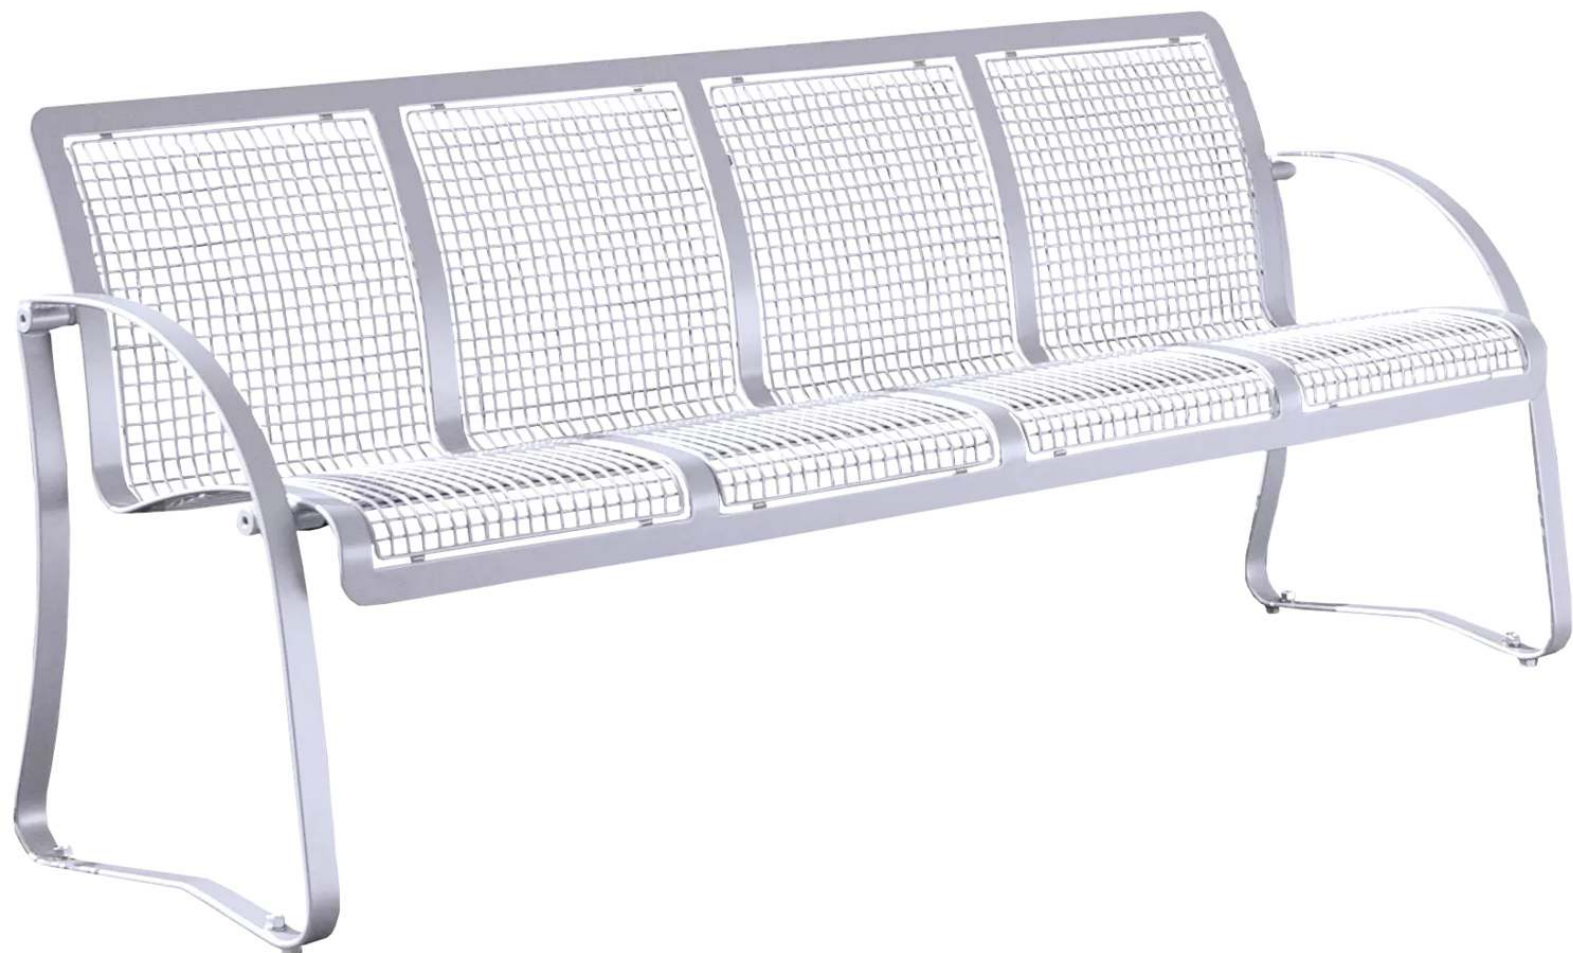

ZIEGLER® Mehr Wert für draußen.

Ihr innovativer Partner für Stahlleichtbau
und Freiflächengestaltung

TOP-QUALITÄT
- direkt vom -
HERSTELLER!

Sitzbank MODICA

www.ziegler-metall.at

BESTELL-HOTLINE + BERATUNG (Mo - Do: 07:30 - 17:00 Uhr, Freitag 07:30 - 12:00 Uhr)

Tel +43 (0) 76 72 / 958 950 Fax +43 (0) 76 72 / 958 9514 beratung@ziegler-metall.at

Angebote für gewerbliche Kunden. Netto-Preise zzgl. gesetzl. MwSt.