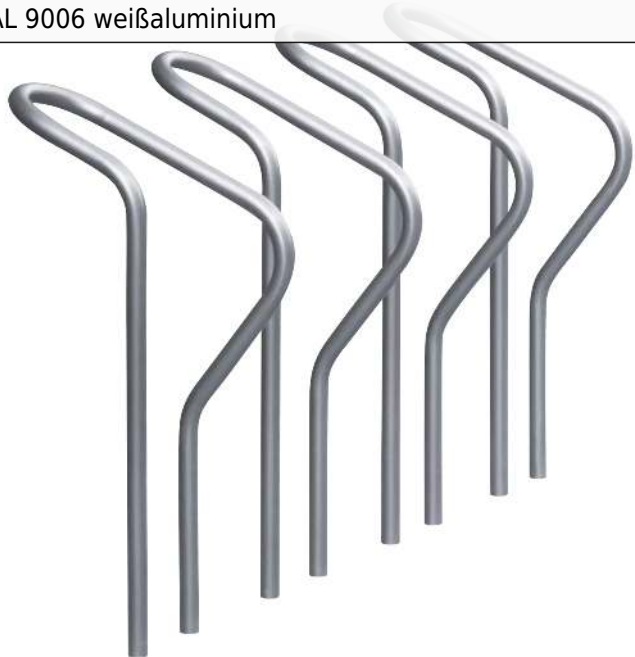

Reihenanlehnbügel LARGO einseitig, 4 Stellplätze, in RAL 9006 weißaluminium