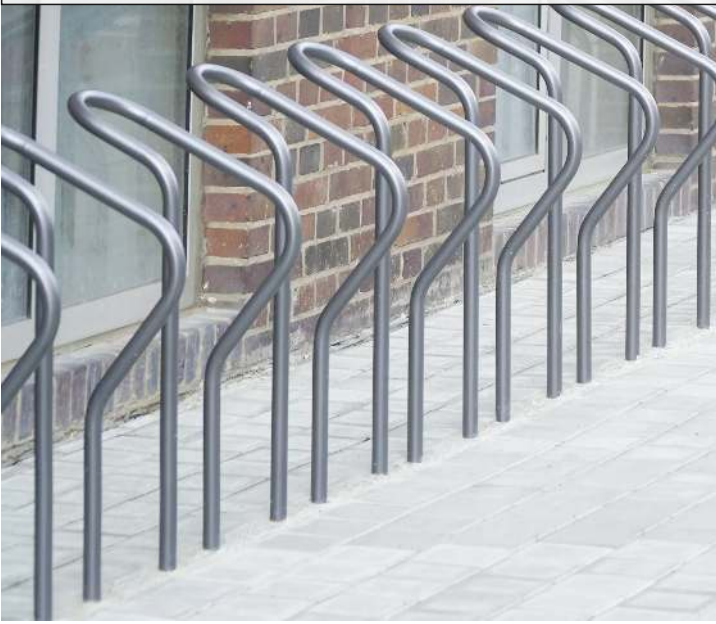

Reihenanlehnbügel LARGO einseitig, in RAL 9006
weißaluminium

Reihenanlehnbügel LARGO einseitig, in RAL 9006
weißaluminium