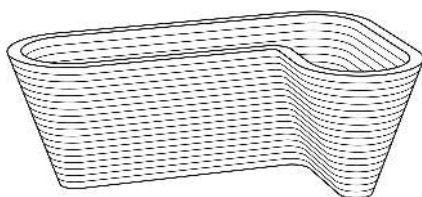

## **Allgemeine Merkmale**

**Form** : gebogen

**Material** : Beton

**Einsatzbereich** : Außenbereich

**Beleuchtung** : nein

**Farbe** : lichtgrau

**Befestigungsart** : zum freien Aufstellen

**Höhe** : 650 mm

177.898 Pflanzbehälter TYPO aus Beton

Form : gebogen

Material : Beton

Einsatzbereich : Außenbereich

Beleuchtung : nein

Farbe : lichtgrau

Tiefe : 1150 mm

Breite : 1785 mm