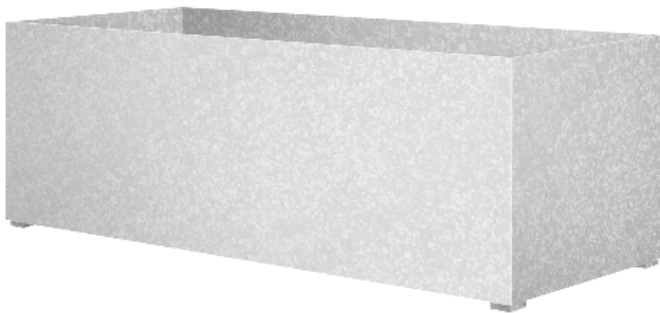

Pflanzbehälter LINN, rechteckig, feuerverzinkt