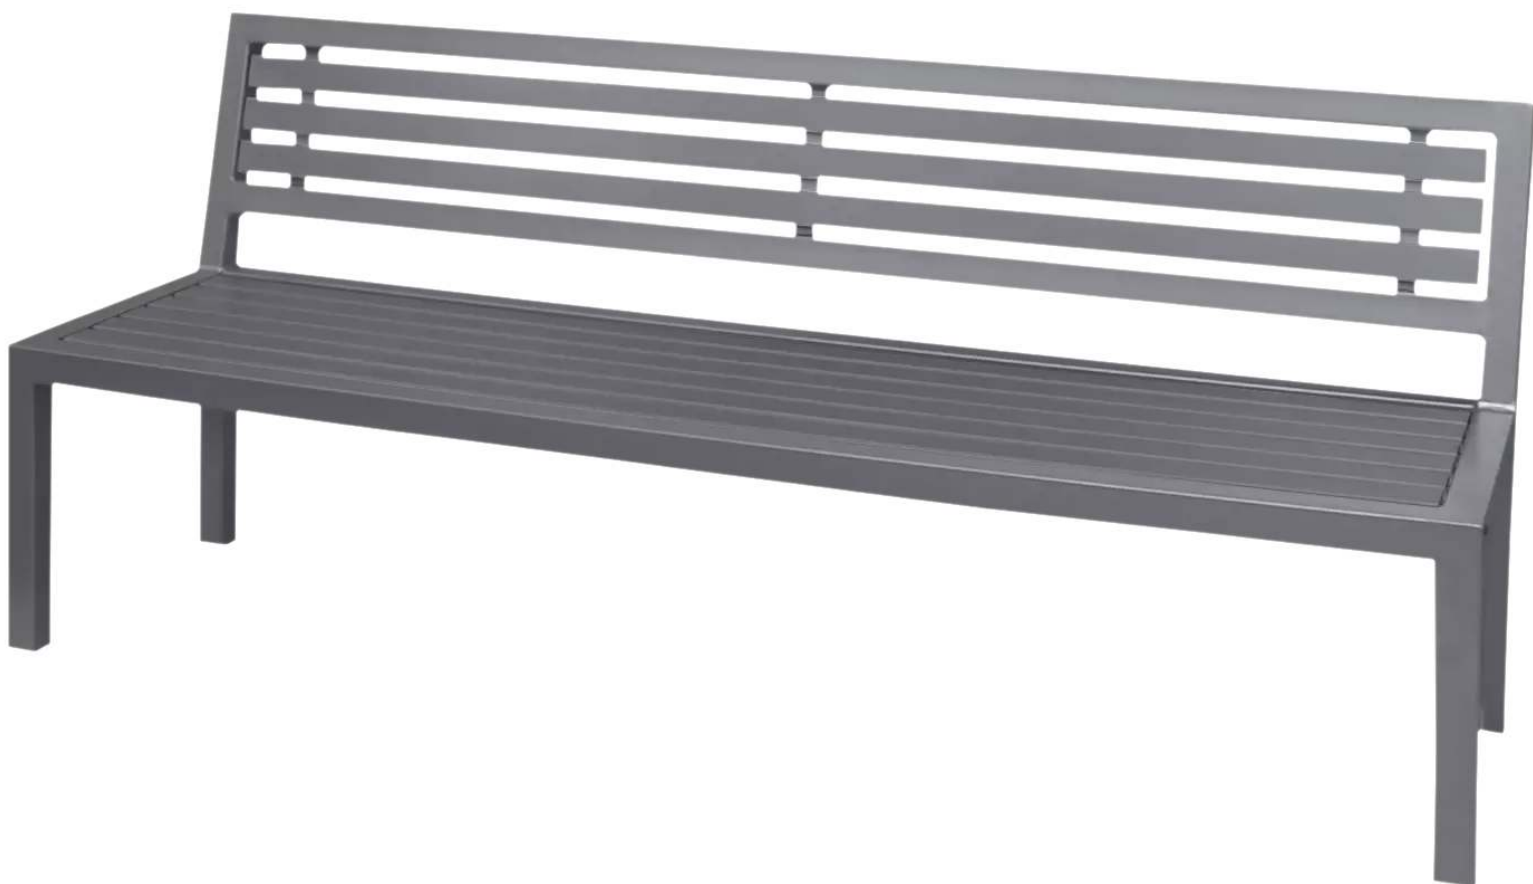

ZIEGLER[®]
Mehr Wert für draußen.

Ihr innovativer Partner für Stahlleichtbau
und Freiflächengestaltung

TOP-QUALITÄT
- direkt vom -
HERSTELLER!

Sitzbank LIGURIA

www.ziegler-metall.at

BESTELL-HOTLINE + BERATUNG zum Nulltarif! (Mo-Fr: 07.30-17.00 Uhr)

Oberfläche / Farbe:

Alle Stahlteile feuerverzinkt und pulverbeschichtet in ZIEGLER-Standardfarben. Edelstahl V2A, geschliffen.

Befestigungsart:

Wahlweise zum freien Aufstellen bzw. zum Aufdübeln bei +/- 0 mm, Befestigungsmaterial im Lieferumfang enthalten.

Anlieferung:

Erfolgt komplett fertig montiert.

Allgemeine Merkmale

Anlieferung : montiert

Bankform : gerade

Sitzhöhe : 450 mm

Armlehnen : nein

Material Unterkonstruktion : Stahl

Sitzbreite : 1950 mm

Breite : 1950 mm

Produkttyp : Sitzbank

Oberfläche Unterkonstruktion : verzinkt und beschichtet

123.345 Sitzbank LIGURIA mit Rückenlehne

Anlieferung : montiert

Bankform : gerade

Rückenlehne : ja