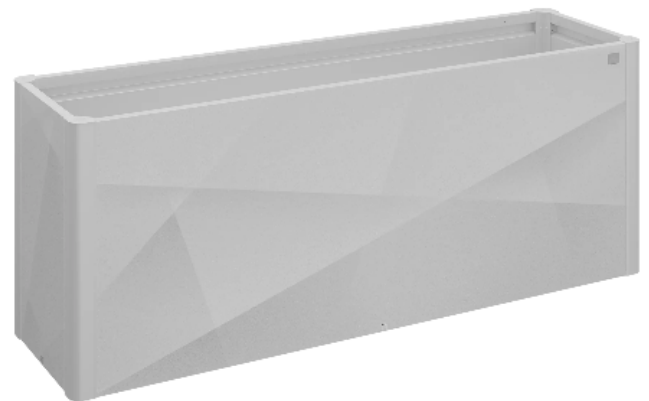

[zum Webshop](#)

330.822 Hochbeet X-DESIGN silber-metallic, B 2000 x T 500 mm

Form : rechteckig
Inhalt : 685 Liter
Oberfläche : bandverzinkt und polyamideinbrennlackiert
Material : Stahl
Farbe : silber-metallic
Material Korpus : Stahl
Befestigungsart : zum freien Aufstellen
Breite : 2010 mm
Gewicht : 51 kg
Tiefe : 530 mm
Höhe : 770 mm

[zum Webshop](#)

Hochbeet X-DESIGN, B x T 2000 x 500 mm, in dunkelgrau-metallic

Hochbeet X-DESIGN, B x T 2000 x 500 mm, in dunkelgrau-metallic

Hochbeet X-DESIGN, B x T 2000 x 1000 mm, in quarzgrau-metallic

Hochbeet X-DESIGN, B x T 2000 x 1000 mm, in quarzgrau-metallic

Hochbeet X-DESIGN, B x T 2000 x 500 mm, in dunkelgrau-metallic

Hochbeet X-DESIGN, B x T 2000 x 500 mm, in dunkelgrau-metallic

Hochbeet X-DESIGN, B x T 2000 x 500 mm, in dunkelgrau-metallic

Hochbeet X-DESIGN, B x T 2000 x 500 mm, in silber-metallic

Hochbeet X-DESIGN, B x T 2000 x 1000 mm, in dunkelgrau-metallic

Hochbeet X-DESIGN, B x T 2000 x 500 mm, in dunkelgrau-metallic

Hochbeet X-DESIGN, B x T 2000 x 1000 mm, in quarzgrau-metallic