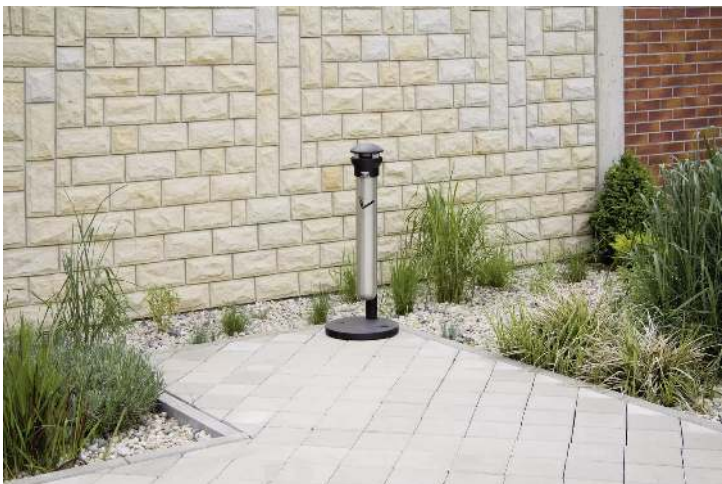

Standascher INFINITY, 5 Liter