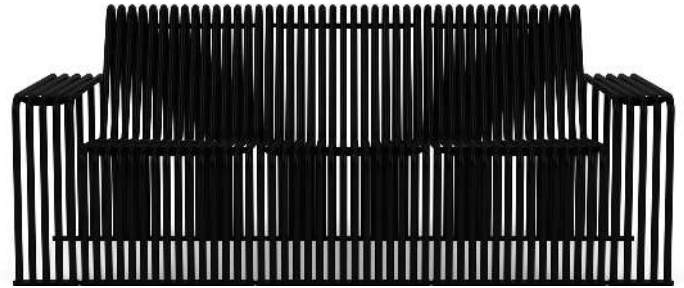

Anlieferung:

Erfolgt montiert auf Palette.

Design:

Alberto Basaglia, Natalia Rota Nodari

Allgemeine Merkmale

Anlieferung : montiert

Bankform : gerade

Oberfläche Unterkonstruktion : feuerverzinkt und pulverbeschichtet

zum Webshop

Lounge Couch ANZIO, 1-Sitzer, Breite 900 mm, in RAL 6029 minzgrün

Lounge Couch ANZIO, 1-Sitzer, Breite 900 mm, in RAL 9003 signalweiß

Lounge Couch ANZIO, 1-Sitzer, Breite 900 mm, in RAL 9005 tiefschwarz

Lounge Couch ANZIO, 1-Sitzer, Breite 900 mm, in eisenglimmergrau

Lounge Couch ANZIO, 3-Sitzer, Breite 1980 mm, in RAL 1004 goldgelb

Lounge Couch ANZIO, 3-Sitzer, Breite 1980 mm, in RAL 3000 feuerrot

Lounge Couch ANZIO, 3-Sitzer, Breite 1980 mm, in RAL 5023 fernblau

Lounge Couch ANZIO, 3-Sitzer, Breite 1980 mm, in RAL 6029 minzgrün

Lounge Couch ANZIO, 3-Sitzer, Breite 1980 mm, in RAL 9003 signalweiß

Lounge Couch ANZIO, 3-Sitzer, Breite 1980 mm, in RAL 9005 tiefschwarz