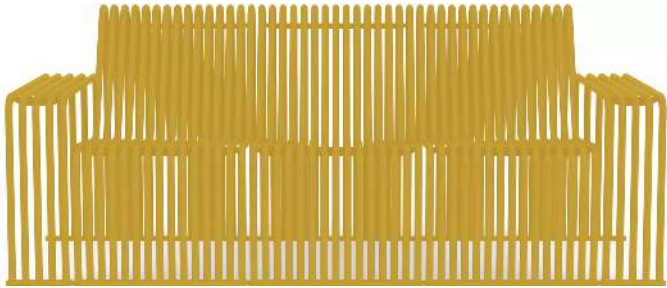

Sitzhöhe : 420 mm

Sitzbreite : 1620 mm
Höhe über Flur : 820 mm
Sitztiefe : 430 mm
Breite : 1980 mm
Höhe : 820 mm
Tiefe : 810 mm

zum Webshop

374.073 Lounge Couch ANZIO mit Rückenlehne, 1-Sitzer

Anlieferung : montiert
Bankform : gerade
Oberfläche Unterkonstruktion : feuerverzinkt und pulverbeschichtet
Material Unterkonstruktion : Stahl
Rückenlehne : ja
Armlehnen : ja
Oberfläche Auflage : feuerverzinkt und pulverbeschichtet
Material Auflage : Stahl
Ausführung : 1-Sitzer
Befestigungsart : zum Aufdübeln bei +/- 0 mm
Breite : 900 mm
Sitzhöhe : 420 mm
Höhe über Flur : 820 mm
Sitztiefe : 430 mm
Gewicht : 45 kg
Sitzbreite : 540 mm
Höhe : 820 mm
Tiefe : 810 mm

zum Webshop

Lounge Couch ANZIO, 1-Sitzer, Breite 900 mm, in RAL 6029 minzgrün

Lounge Couch ANZIO, 1-Sitzer, Breite 900 mm, in RAL 9003 signalweiß

Lounge Couch ANZIO, 1-Sitzer, Breite 900 mm, in RAL 9005 tiefschwarz

Lounge Couch ANZIO, 1-Sitzer, Breite 900 mm, in eisenglimmergrau

Lounge Couch ANZIO, 3-Sitzer, Breite 1980 mm, in RAL 1004 goldgelb

Lounge Couch ANZIO, 3-Sitzer, Breite 1980 mm, in RAL 3000 feuerrot

Lounge Couch ANZIO, 3-Sitzer, Breite 1980 mm, in RAL 5023 fernblau