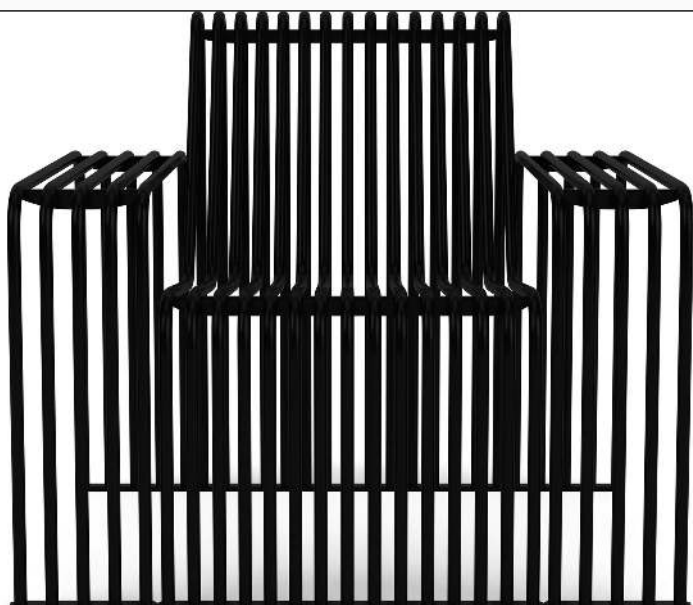

Sitzhöhe : 420 mm

Sitzbreite : 1620 mm
Höhe über Flur : 820 mm
Sitztiefe : 430 mm
Breite : 1980 mm
Höhe : 820 mm
Tiefe : 810 mm

zum Webshop

374.073 Lounge Couch ANZIO mit Rückenlehne, 1-Sitzer

Anlieferung : montiert
Bankform : gerade
Oberfläche Unterkonstruktion : feuerverzinkt und pulverbeschichtet
Material Unterkonstruktion : Stahl
Rückenlehne : ja
Armlehnen : ja
Oberfläche Auflage : feuerverzinkt und pulverbeschichtet
Material Auflage : Stahl
Ausführung : 1-Sitzer
Befestigungsart : zum Aufdübeln bei +/- 0 mm
Breite : 900 mm
Sitzhöhe : 420 mm
Höhe über Flur : 820 mm
Sitztiefe : 430 mm
Gewicht : 45 kg
Sitzbreite : 540 mm
Höhe : 820 mm
Tiefe : 810 mm

zum Webshop

Lounge Couch ANZIO, 1-Sitzer, Breite 900 mm, in RAL 6029 minzgrün

Lounge Couch ANZIO, 1-Sitzer, Breite 900 mm, in RAL 9003 signalweiß

Lounge Couch ANZIO, 1-Sitzer, Breite 900 mm, in RAL 9005 tiefschwarz

Lounge Couch ANZIO, 1-Sitzer, Breite 900 mm, in eisenglimmergrau

Lounge Couch ANZIO, 3-Sitzer, Breite 1980 mm, in RAL 1004 goldgelb

Lounge Couch ANZIO, 3-Sitzer, Breite 1980 mm, in RAL 3000 feuerrot

Lounge Couch ANZIO, 3-Sitzer, Breite 1980 mm, in RAL 5023 fernblau