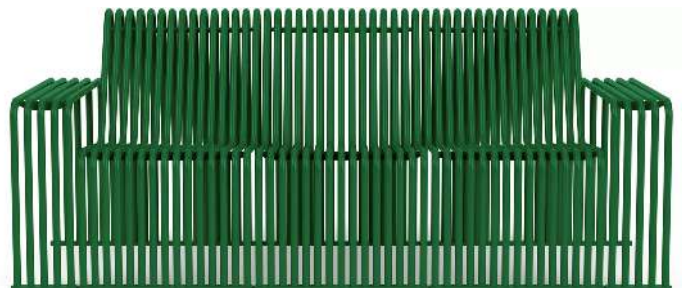

Lounge Couch ANZIO, 1-Sitzer, Breite 900 mm, in eisenglimmergrau

Lounge Couch ANZIO, 3-Sitzer, Breite 1980 mm, in RAL 1004 goldgelb

Lounge Couch ANZIO, 3-Sitzer, Breite 1980 mm, in RAL 3000 feuerrot

Lounge Couch ANZIO, 3-Sitzer, Breite 1980 mm, in RAL 5023 fernblau

Lounge Couch ANZIO, 3-Sitzer, Breite 1980 mm, in RAL 6029 minzgrün

Lounge Couch ANZIO, 3-Sitzer, Breite 1980 mm, in RAL 9003 signalweiß

Lounge Couch ANZIO, 3-Sitzer, Breite 1980 mm, in RAL 9005 tiefschwarz