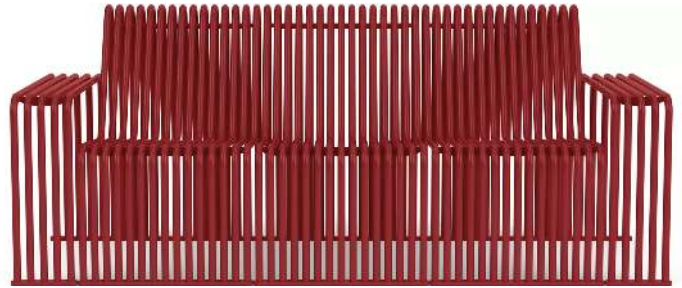

Anlieferung:

Erfolgt montiert auf Palette.

Design:

Alberto Basaglia, Natalia Rota Nodari

Allgemeine Merkmale

Anlieferung : montiert

Bankform : gerade

Oberfläche Unterkonstruktion : feuerverzinkt und pulverbeschichtet

Sitzhöhe : 420 mm

Sitzbreite : 1620 mm
Höhe über Flur : 820 mm
Sitztiefe : 430 mm
Breite : 1980 mm
Höhe : 820 mm
Tiefe : 810 mm

zum Webshop

374.073 Lounge Couch ANZIO mit Rückenlehne, 1-Sitzer

Anlieferung : montiert
Bankform : gerade
Oberfläche Unterkonstruktion : feuerverzinkt und pulverbeschichtet
Material Unterkonstruktion : Stahl
Rückenlehne : ja
Armlehnen : ja
Oberfläche Auflage : feuerverzinkt und pulverbeschichtet
Material Auflage : Stahl
Ausführung : 1-Sitzer
Befestigungsart : zum Aufdübeln bei +/- 0 mm
Breite : 900 mm
Sitzhöhe : 420 mm
Höhe über Flur : 820 mm
Sitztiefe : 430 mm
Gewicht : 45 kg
Sitzbreite : 540 mm
Höhe : 820 mm
Tiefe : 810 mm

zum Webshop

Lounge Couch ANZIO, 1-Sitzer, Breite 900 mm, in RAL 6029 minzgrün

Lounge Couch ANZIO, 1-Sitzer, Breite 900 mm, in RAL 9003 signalweiß

Lounge Couch ANZIO, 1-Sitzer, Breite 900 mm, in RAL 9005 tiefschwarz

Lounge Couch ANZIO, 1-Sitzer, Breite 900 mm, in eisenglimmergrau

Lounge Couch ANZIO, 3-Sitzer, Breite 1980 mm, in RAL 1004 goldgelb

Lounge Couch ANZIO, 3-Sitzer, Breite 1980 mm, in RAL 3000 feuerrot

Lounge Couch ANZIO, 3-Sitzer, Breite 1980 mm, in RAL 5023 fernblau