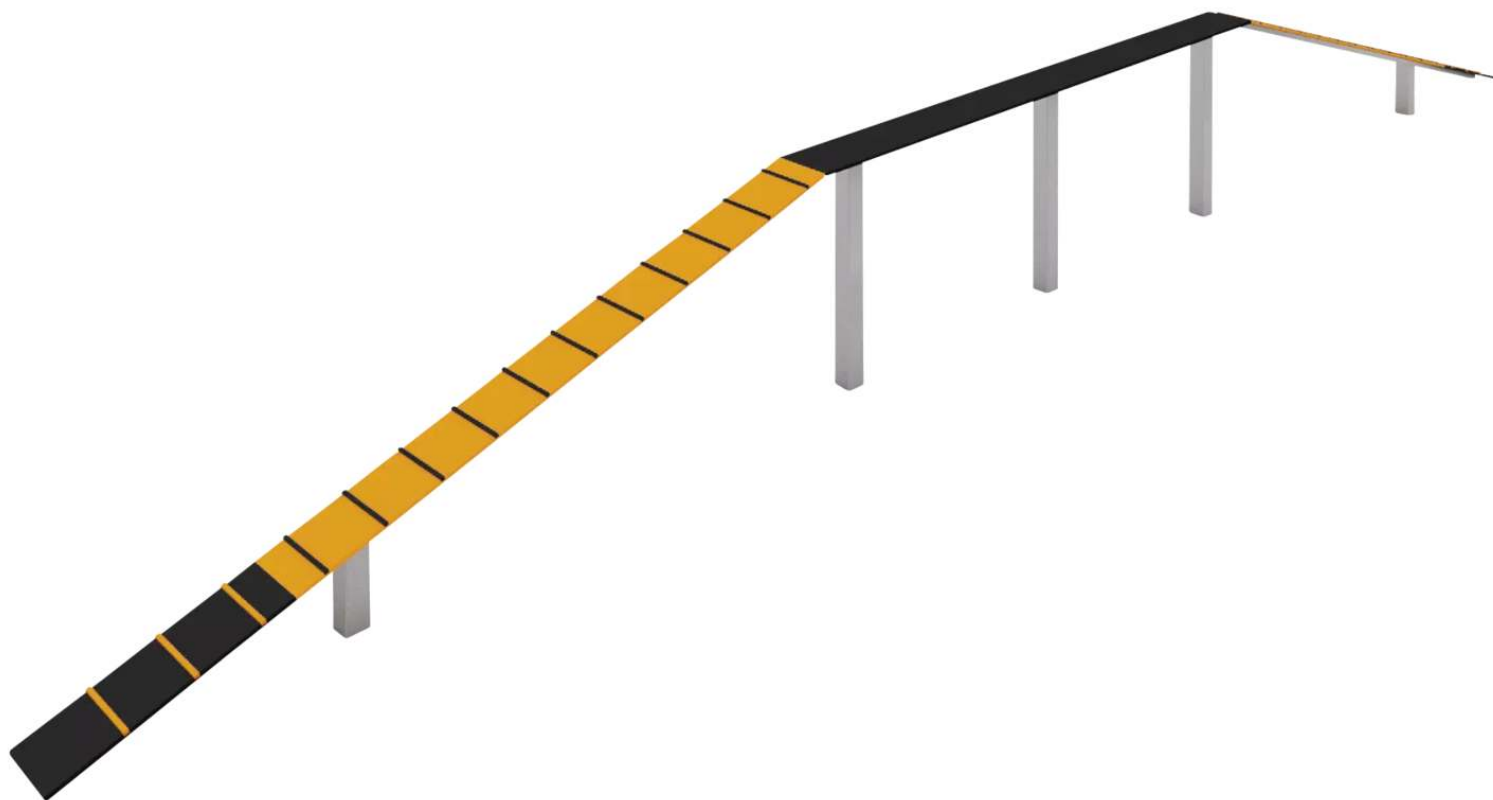

www.ziegler-metall.at

BESTELL-HOTLINE + BERATUNG (Mo - Do: 07:30 - 17:00 Uhr, Freitag 07:30 - 12:00 Uhr)

Tel +43 (0) 76 72 / 958 950 Fax +43 (0) 76 72 / 958 9514 beratung@ziegler-metall.at

Angebote für gewerbliche Kunden. Netto-Preise zzgl. gesetzl. MwSt.