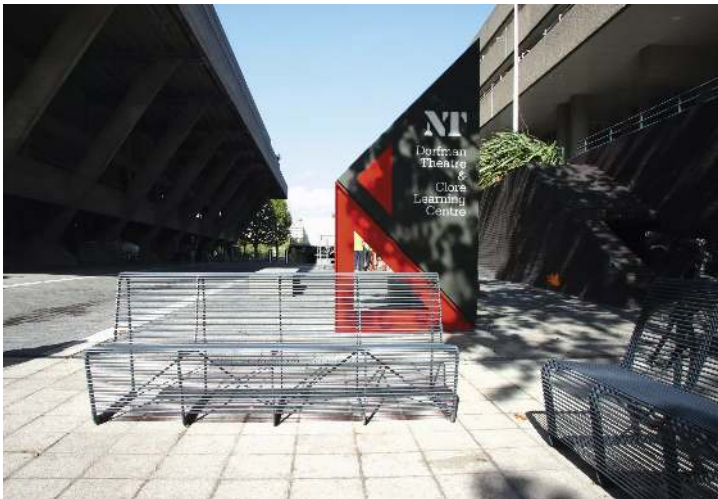

**zum Webshop**

Anlieferung : montiert  
Bankform : gerade  
Sitzbreite : 2000 mm  
Rückenlehne : nein  
Armlehnen : nein  
Material Unterkonstruktion : Stahl  
Oberfläche Unterkonstruktion : verzinkt und pulverbeschichtet  
Breite : 2000 mm  
Material Auflage : Stahl  
Befestigungsart : zum Aufdübeln bei +/- 0 mm  
Produkttyp : Sitzbank  
Sitzhöhe : 448 mm  
Oberfläche Auflage : verzinkt und beschichtet  
Höhe : 448 mm  
Tiefe : 442 mm  
Sitztiefe : 442 mm  
Gewicht : 65 kg

**zum Webshop**

Sitz und Sitzbank LIMPIDO mit Rückenlehne, in RAL 9005 tiefschwarz

Sitzbank LIMPIDO mit Rückenlehne, in RAL 9005 tiefschwarz

Sitzbank LIMPIDO mit Rückenlehne, in RAL 7016 anthrazitgrau

Sitzbänke LIMPIDO mit Rückenlehne, in RAL 9005 tiefschwarz