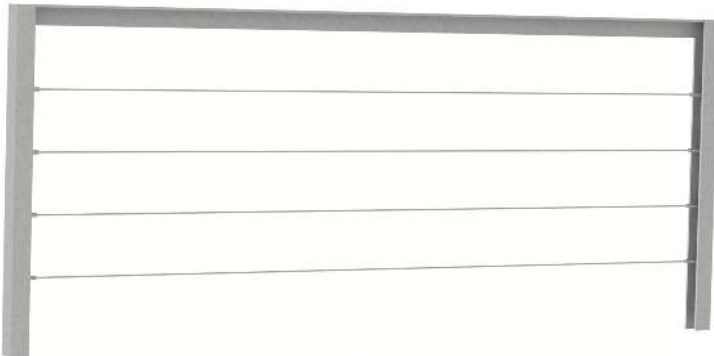

Systemgeländer LOTLIMIT mit Edelstahldrähten, in RAL 9007 graualuminium