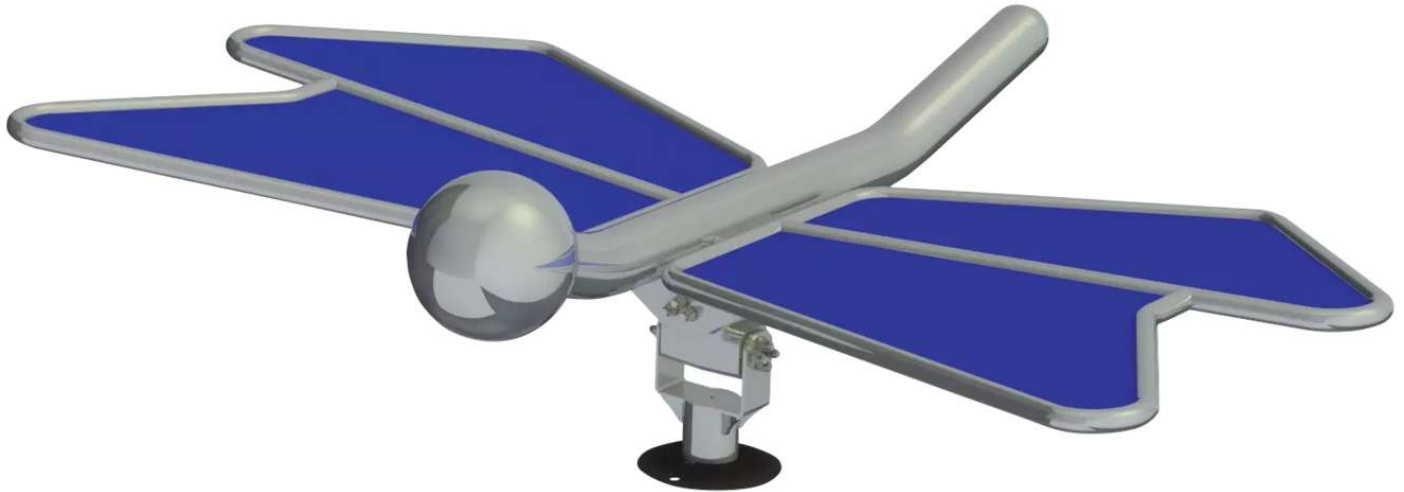

ZIEGLER[®]
Mehr Wert für draußen.

Ihr innovativer Partner für Stahlleichtbau
und Freiflächengestaltung

TOP-QUALITÄT
- direkt vom -
HERSTELLER!

Einzelwippe **DRAGONFLY**

www.ziegler-metall.at

BESTELL-HOTLINE + BERATUNG (Mo - Do: 07:30 - 17:00 Uhr, Freitag 07:30 - 12:00 Uhr)

Tel +43 (0) 76 72 / 958 950 Fax +43 (0) 76 72 / 958 9514 beratung@ziegler-metall.at

Angebote für gewerbliche Kunden. Netto-Preise zzgl. gesetzl. MwSt.

Einzelwippe DRAGONFLY

Konstruktion:

Einzelwippe mit einer Unterkonstruktion aus einem Rundpfosten (Ø 89 mm) mit Wippgelenk aus wiederverwendbarem Edelstahl V2A, gebürstet, welches sich 30° nach vorn und hinten sowie 25 ° seitlich bewegen kann. Zum Klettern, Sitzen und Wippen. Spielflächen mit farbiger EPDM-Beschichtung für mehr Trittsicherheit, standardmäßig in blau. Auf Anfrage sind weitere Farben der EPDM-Beschichtung und Pulverbeschichtung der Stahlkonstruktion in RAL-Farbe nach Wahl gegen Mehrpreis möglich. Gerät geprüft nach Euronorm EN 1176.

Empfohlener Spiel- und Befestigungsbereich:

Building Block C

Freie Fallhöhe:

860 mm

Platzbedarf inkl. Sicherheitsbereich:

B 4100 x T 3560 mm

Befestigungsart:

Als Bodenverankerung (Verankerungstiefe 900 mm) in die bereits vorinstallierten Bodenhülsen des empfohlenen Spielfelds. Mittels dem einzigartigen und nachhaltigen Klicksystem CLICK & PLAY wird das Spielgerät verankert und gesichert.

Anlieferung:

Erfolgt vormontiert auf Palette inkl. Montageanleitung (Entladen bauseits). Für die Entladung vor Ort wird ein Stapler benötigt.

Allgemeine Merkmale

Befestigungsart : mit Bodenverankerung

Material : Edelstahl