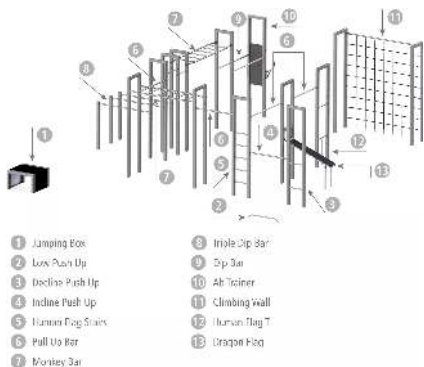

Allgemeine Merkmale

Material : Edelstahl

Befestigungsart : zum Einbetonieren

Anlieferung : zerlegt

Oberfläche : perlgestrahlt

Fallhöhe : 1490 mm
Höhe über Flur : 2840 mm
Höhe : 3640 mm

536.045 Calisthenics-Anlage M-FELD Ausführung Vario, Serie BARFORZ

Material : Edelstahl
Befestigungsart : zum Einbetonieren
Anlieferung : zerlegt
Oberfläche : perlgestrahlt
Platzbedarf : B 23810 x T 8880 mm
Gewicht : 1357 kg
Fallhöhe : 1490 mm
Breite : 19910 mm
Tiefe : 5670 mm
Höhe über Flur : 2840 mm
Höhe : 3640 mm

zum Webshop

536.044 Calisthenics-Anlage M-FELD Ausführung Basic, Serie BARFORZ

Material : Edelstahl
Platzbedarf : B 11270 x T 11200 mm
Befestigungsart : zum Einbetonieren
Anlieferung : zerlegt
Oberfläche : perlgestrahlt
Gewicht : 1258 kg
Fallhöhe : 1490 mm
Höhe über Flur : 2840 mm
Höhe : 3640 mm
Tiefe : 8180 mm
Breite : 8710 mm