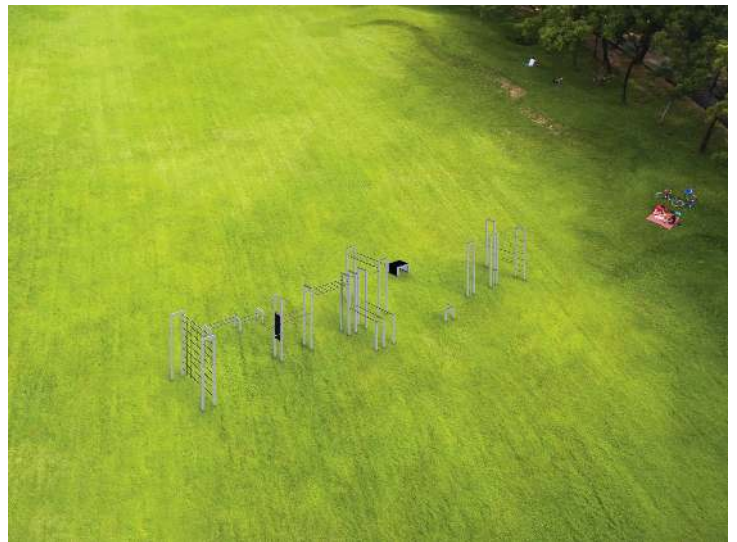

Calisthenics-Anlage M-FELD, Ausführung Vario, Serie
BARFORZ