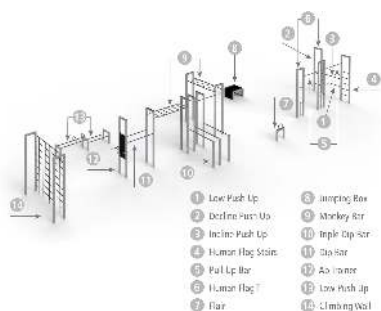

Allgemeine Merkmale

Material : Edelstahl

Befestigungsart : zum Einbetonieren

Anlieferung : zerlegt

Oberfläche : perlgestrahlt

Fallhöhe : 1490 mm
Höhe über Flur : 2840 mm
Höhe : 3640 mm

536.045 Calisthenics-Anlage M-FELD Ausführung Vario, Serie BARFORZ

Material : Edelstahl
Befestigungsart : zum Einbetonieren
Anlieferung : zerlegt
Oberfläche : perlgestrahlt
Platzbedarf : B 23810 x T 8880 mm
Gewicht : 1357 kg
Fallhöhe : 1490 mm
Breite : 19910 mm
Tiefe : 5670 mm
Höhe über Flur : 2840 mm
Höhe : 3640 mm

zum Webshop

536.044 Calisthenics-Anlage M-FELD Ausführung Basic, Serie BARFORZ

Material : Edelstahl
Platzbedarf : B 11270 x T 11200 mm
Befestigungsart : zum Einbetonieren
Anlieferung : zerlegt
Oberfläche : perlgestrahlt
Gewicht : 1258 kg
Fallhöhe : 1490 mm
Höhe über Flur : 2840 mm
Höhe : 3640 mm
Tiefe : 8180 mm
Breite : 8710 mm