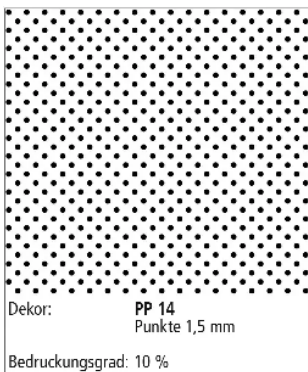

Siebdruckdekore

Zubehör

123.101 Siebdruckdekor

Beispiele möglicher
Siebdruckmuster -
in allen RAL-Farben
auf Anfrage erhältlich.

zum Webshop

Dekor: **PK 05**
Karo 58 x 58 mm unbedruckt
Karoabstand 114 mm
Bedruckungsgrad: 98 %

Dekor: **PK 06**
Karo 4 x 4 mm
Bedruckungsgrad: 5 %

Dekor: **PK 11**
Karo 3 x 3 mm unbedruckt
Bedruckungsgrad: 90 %

Dekor: **PL 08**
Linienbreite 20 mm
Linienabstand 20 mm
Bedruckungsgrad: 50 %

Dekor: **PK 07**
Karo 8 x 8 mm Vollflächendruck
Bedruckungsgrad: 70 %

Dekor: **PK 10**
Karo 5 x 5 mm
Bedruckungsgrad: 50 %

Dekor: **PL 09**
Linienbreite 1 mm
Linienabstand 29 mm
Bedruckungsgrad: 3 %

Dekor: **PL 10**
Linienbreite 10 mm
Linienabstand 10 mm
Bedruckungsgrad: 50 %