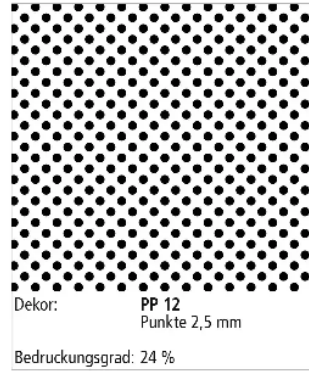

Siebdruckdekore

Zubehör

123.101 Siebdruckdekor

Beispiele möglicher
Siebdruckmuster -
in allen RAL-Farben
auf Anfrage erhältlich.

zum Webshop

Dekor: **PK 05**
Karo 58 x 58 mm unbedruckt
Karoabstand 114 mm
Bedruckungsgrad: 98 %

Dekor: **PK 06**
Karo 4 x 4 mm
Bedruckungsgrad: 5 %

Dekor: **PK 11**
Karo 3 x 3 mm unbedruckt
Bedruckungsgrad: 90 %

Dekor: **PL 08**
Linienbreite 20 mm
Linienabstand 20 mm
Bedruckungsgrad: 50 %

Dekor: **PK 07**
Karo 8 x 8 mm Vollflächendruck
Bedruckungsgrad: 70 %

Dekor: **PK 10**
Karo 5 x 5 mm
Bedruckungsgrad: 50 %

Dekor: **PL 09**
Linienbreite 1 mm
Linienabstand 29 mm
Bedruckungsgrad: 3 %

Dekor: **PL 10**
Linienbreite 10 mm
Linienabstand 10 mm
Bedruckungsgrad: 50 %