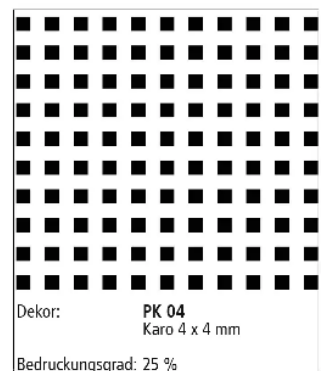

Siebdruckdekore

Zubehör

123.101 Siebdruckdekor

Beispiele möglicher
Siebdruckmuster -
in allen RAL-Farben
auf Anfrage erhältlich.

zum Webshop

Dekor: **PK 05**
Karo 58 x 58 mm unbedruckt
Karoabstand 114 mm
Bedruckungsgrad: 98 %

Dekor: **PK 06**
Karo 4 x 4 mm
Bedruckungsgrad: 5 %

Dekor: **PK 11**
Karo 3 x 3 mm unbedruckt
Bedruckungsgrad: 90 %

Dekor: **PL 08**
Linienbreite 20 mm
Linienabstand 20 mm
Bedruckungsgrad: 50 %

Dekor: **PK 07**
Karo 8 x 8 mm Vollflächendruck
Bedruckungsgrad: 70 %

Dekor: **PK 10**
Karo 5 x 5 mm
Bedruckungsgrad: 50 %

Dekor: **PL 09**
Linienbreite 1 mm
Linienabstand 29 mm
Bedruckungsgrad: 3 %

Dekor: **PL 10**
Linienbreite 10 mm
Linienabstand 10 mm
Bedruckungsgrad: 50 %