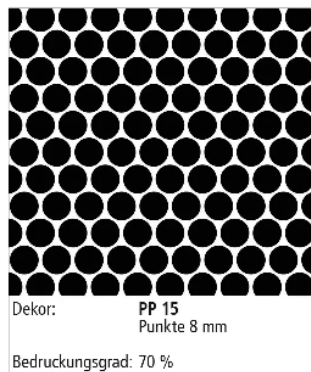

Siebdruckdekore

Zubehör

123.101 Siebdruckdekor

Beispiele möglicher
Siebdruckmuster -
in allen RAL-Farben
auf Anfrage erhältlich.

zum Webshop

Dekor: **PK 05**
Karo 58 x 58 mm unbedruckt
Karoabstand 114 mm
Bedruckungsgrad: 98 %

Dekor: **PK 06**
Karo 4 x 4 mm
Bedruckungsgrad: 5 %

Dekor: **PK 11**
Karo 3 x 3 mm unbedruckt
Bedruckungsgrad: 90 %

Dekor: **PL 08**
Linienbreite 20 mm
Linienabstand 20 mm
Bedruckungsgrad: 50 %

Dekor: **PK 07**
Karo 8 x 8 mm Vollflächendruck
Bedruckungsgrad: 70 %

Dekor: **PK 10**
Karo 5 x 5 mm
Bedruckungsgrad: 50 %

Dekor: **PL 09**
Linienbreite 1 mm
Linienabstand 29 mm
Bedruckungsgrad: 3 %

Dekor: **PL 10**
Linienbreite 10 mm
Linienabstand 10 mm
Bedruckungsgrad: 50 %