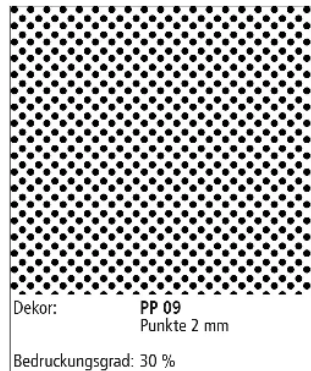

Siebdruckdekore

Zubehör

123.101 Siebdruckdekor

Beispiele möglicher
Siebdruckmuster -
in allen RAL-Farben
auf Anfrage erhältlich.

zum Webshop

Dekor: **PK 05**
Karo 58 x 58 mm unbedruckt
Karoabstand 114 mm
Bedruckungsgrad: 98 %

Dekor: **PK 06**
Karo 4 x 4 mm
Bedruckungsgrad: 5 %

Dekor: **PK 11**
Karo 3 x 3 mm unbedruckt
Bedruckungsgrad: 90 %

Dekor: **PL 08**
Linienbreite 20 mm
Linienabstand 20 mm
Bedruckungsgrad: 50 %

Dekor: **PK 07**
Karo 8 x 8 mm Vollflächendruck
Bedruckungsgrad: 70 %

Dekor: **PK 10**
Karo 5 x 5 mm
Bedruckungsgrad: 50 %

Dekor: **PL 09**
Linienbreite 1 mm
Linienabstand 29 mm
Bedruckungsgrad: 3 %

Dekor: **PL 10**
Linienbreite 10 mm
Linienabstand 10 mm
Bedruckungsgrad: 50 %