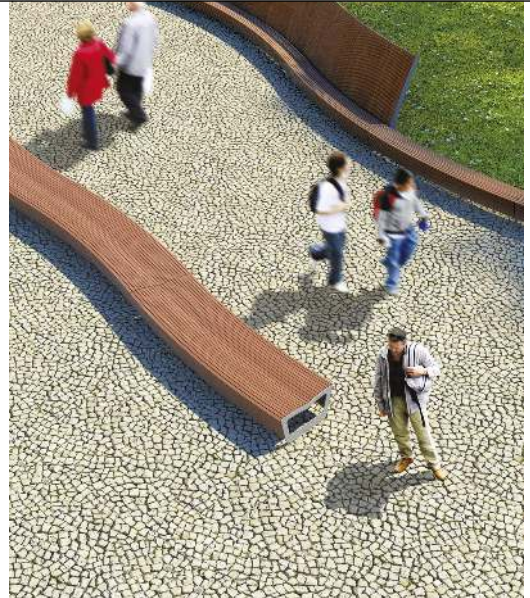

Sitzbank LANDSCAPE ohne Rückenlehne, einseitig, gebogen, Bankform Innenradius, mit Jatobaholzbelattung, Stahlteile in DB 703 eisenglimmer

Sitzbank LANDSCAPE mit Rückenlehne, mit Jatobaholzbelattung, Stahlteile in RAL 9007 graualuminium und Abfallbehälter DIAGONAL sowie Anlehnbügel EDGETYRE

Sitzbank LANDSCAPE ohne Rückenlehne, doppelseitig, mit Jatobaholzbelattung, Stahlteile in RAL 7016 anthrazitgrau und Abfallbehälter PRAX

Sitzbank LANDSCAPE ohne Rückenlehne, einseitig, mit Jatobaholzbelattung, Stahlteile in DB 703 eisenglimmer

Sitzbank LANDSCAPE mit Rückenlehne und ohne Rückenlehne ein- und doppelseitig, gebogen, Bankform Innen- und Außenradius, mit Jatobaholzbelattung, Stahlteile in RAL 9007 graualuminium

Sitzbank LANDSCAPE mit Rückenlehne, gebogen, Bankform Innen- und Außenradius, mit Jatobaholzbelattung