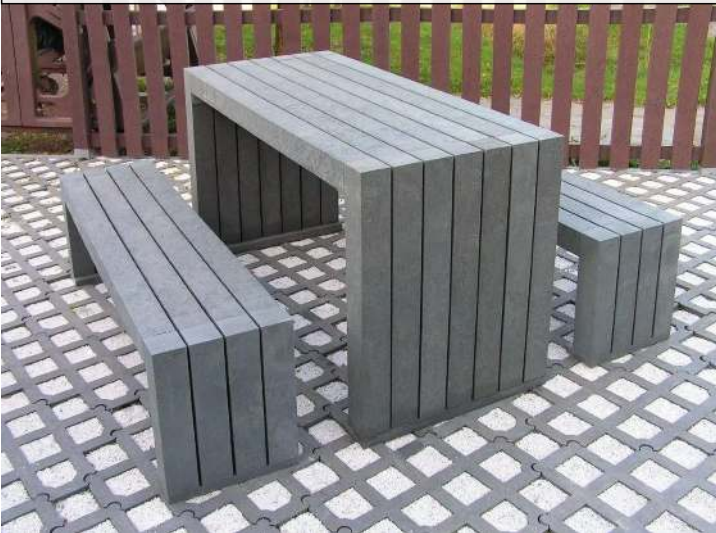

zum Webshop

800.076 Sitzbank CERMES ohne Rückenlehne

Bankform : gerade
Sitzhöhe : 450 mm
Anlieferung : vormontiert
Armlehnen : nein
Rückenlehne : nein
Breite : 1500 mm
Produkttyp : Sitzbank
Farbe : grau
Material Auflage : Kunststoff
Material Unterkonstruktion : Kunststoff
Befestigungsart : zum Aufdübeln bei +/- 0 mm
Sitzbreite : 1500 mm
Tiefe : 380 mm
Sitztiefe : 380 mm
Höhe : 450 mm
Gewicht : 70 kg

zum Webshop

Kombinationsvorschlag: Bank-Tisch-Kombination
CERMES aus Recyclingkunststoff in braun, bestehend
aus einem Tisch und zwei Sitzbänken

Kombinationsvorschlag: Bank-Tisch-Kombination
CERMES aus Recyclingkunststoff in grau, bestehend aus
einem Tisch und zwei Sitzbänken

xKombinationsvorschlag: Bank-Tisch-Kombination
CERMES aus Recyclingkunststoff in grau, bestehend aus
einem Tisch und zwei Sitzbänken

Kombinationsvorschlag: Bank-Tisch-Kombination
CERMES aus Recyclingkunststoff in grau, bestehend aus
einem Tisch und zwei Sitzbänken