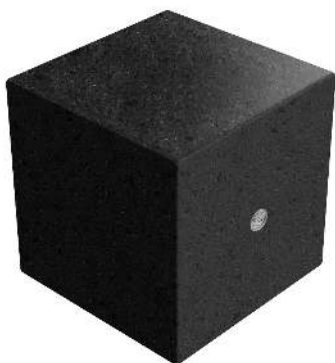

# Sitzpoller IDRA

Für Freunde des Kubismus: Der Sitzpoller IDRA überzeugt durch seine einfache und klare geometrische Form und bietet zugleich Sicherheit. Klare Linien, edle Materialien – IDRA passt sich modernen Stahl- und Glasstrukturen ebenso gut an, wie er Kontrast zu organisch geschwungenen Formen bietet. Der Stilpoller dient als Absperrelement und Sitzgelegenheit zugleich. Er präsentiert sich schnörkellos apart, dezent und dennoch massiv. Mit einfachen und klaren geometrischen Formen verkörpert er Resistenz und Langlebigkeit. Die Oberseite des Pollers ist aus gestocktem oder geschliffenem Beton sowie rekonstituiertem Marmor erhältlich. Zusätzlich ist er mit einer Stahlbewehrung verstärkt. Alle Kanten sind abgerundet und die Seitenflächen sandgestrahlt. Zum Schutz gegen Verwitterung haben alle Oberflächen eine transparente Beschichtung. Aufgrund des hohen Eigengewichtes von 223 kg ist der Poller zum freien Aufstellen.

**Höhe über Flur** : 450 mm

**Gewicht** : 223 kg

**Breite** : 450 mm

**Tiefe** : 450 mm

**Höhe** : 450 mm

**Oberfläche Auflage** : gestockt

**Material Auflage** : Beton

533.086 Sitzpoller IDRA rekonstituierter Marmor, gestockt

Kopfform : Flachkopf  
Form : quadratisch  
empfohlene Einbautiefe : +/- 0 mm  
Material : rekonstituierter Marmor  
Produkttyp : Poller  
Oberfläche : gestockt  
Befestigungsart : zum freien Aufstellen  
Pfostenmaße : 450 x 450 mm  
Höhe über Flur : 450 mm  
Gewicht : 223 kg  
Breite : 450 mm  
Tiefe : 450 mm  
Höhe : 450 mm  
Farbe : Trendfarbe grün alpi

**zum Webshop**

533.085 Sitzpoller IDRA rekonstituierter Marmor, gestockt

Kopfform : Flachkopf  
Form : quadratisch  
empfohlene Einbautiefe : +/- 0 mm  
Material : rekonstituierter Marmor  
Produkttyp : Poller  
Oberfläche : gestockt  
Befestigungsart : zum freien Aufstellen  
Pfostenmaße : 450 x 450 mm  
Höhe über Flur : 450 mm  
Gewicht : 223 kg  
Breite : 450 mm  
Tiefe : 450 mm  
Höhe : 450 mm  
Farbe : Standardfarbe