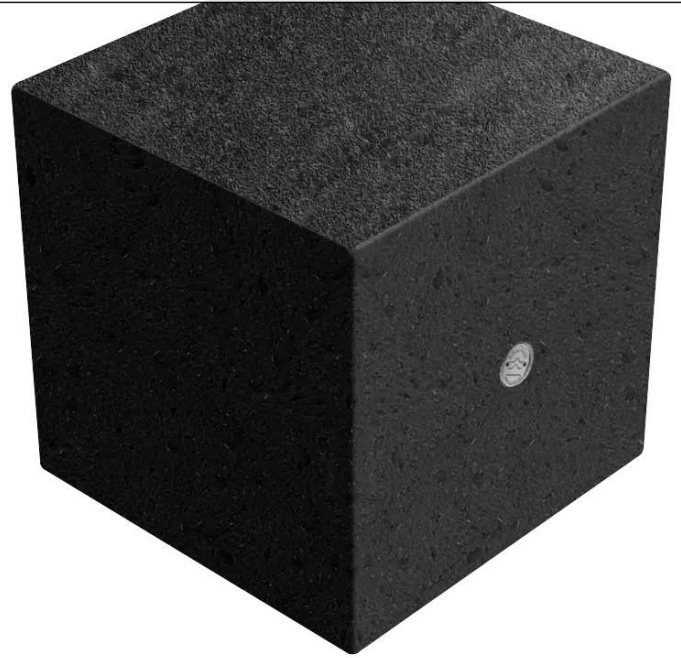

Sitzpoller IDRA aus rekonstituiertem Marmor, Oberseite gestockt, in schwarz ebano