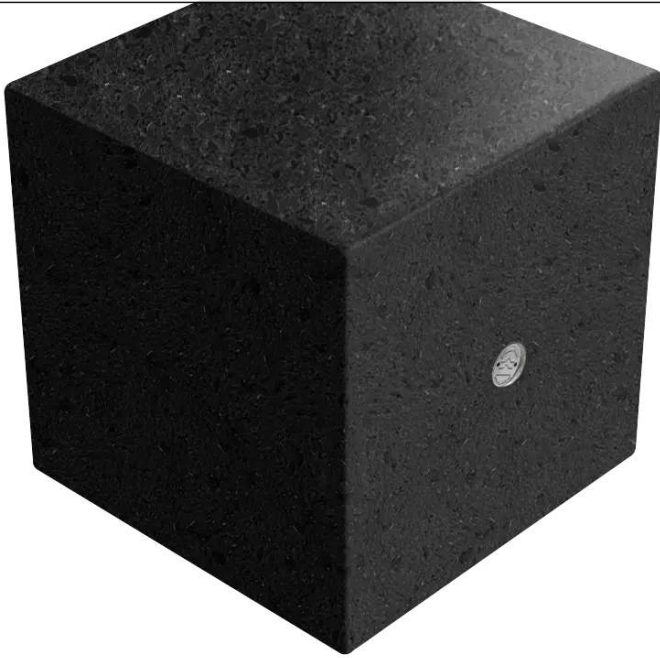

# Sitzpoller IDRA

Für Freunde des Kubismus: Der Sitzpoller IDRA überzeugt durch seine einfache und klare geometrische Form und bietet zugleich Sicherheit. Klare Linien, edle Materialien – IDRA passt sich modernen Stahl- und Glasstrukturen ebenso gut an, wie er Kontrast zu organisch geschwungenen Formen bietet. Der Stilpoller dient als Absperrelement und Sitzgelegenheit zugleich. Er präsentiert sich schnörkellos apart, dezent und dennoch massiv. Mit einfachen und klaren geometrischen Formen verkörpert er Resistenz und Langlebigkeit. Die Oberseite des Pollers ist aus gestocktem oder geschliffenem Beton sowie rekonstituiertem Marmor erhältlich. Zusätzlich ist er mit einer Stahlbewehrung verstärkt. Alle Kanten sind abgerundet und die Seitenflächen sandgestrahlt. Zum Schutz gegen Verwitterung haben alle Oberflächen eine transparente Beschichtung. Aufgrund des hohen Eigengewichtes von 223 kg ist der Poller zum freien Aufstellen.

Sitzpoller IDRA aus Beton, Oberseite geschliffen, in Granitoptik weiß

Sitzpoller IDRA aus Beton, Oberseite gestockt, in Granitoptik weiß

Sitzpoller IDRA aus rekonstituiertem Marmor, Oberseite geschliffen, in schwarz ebano