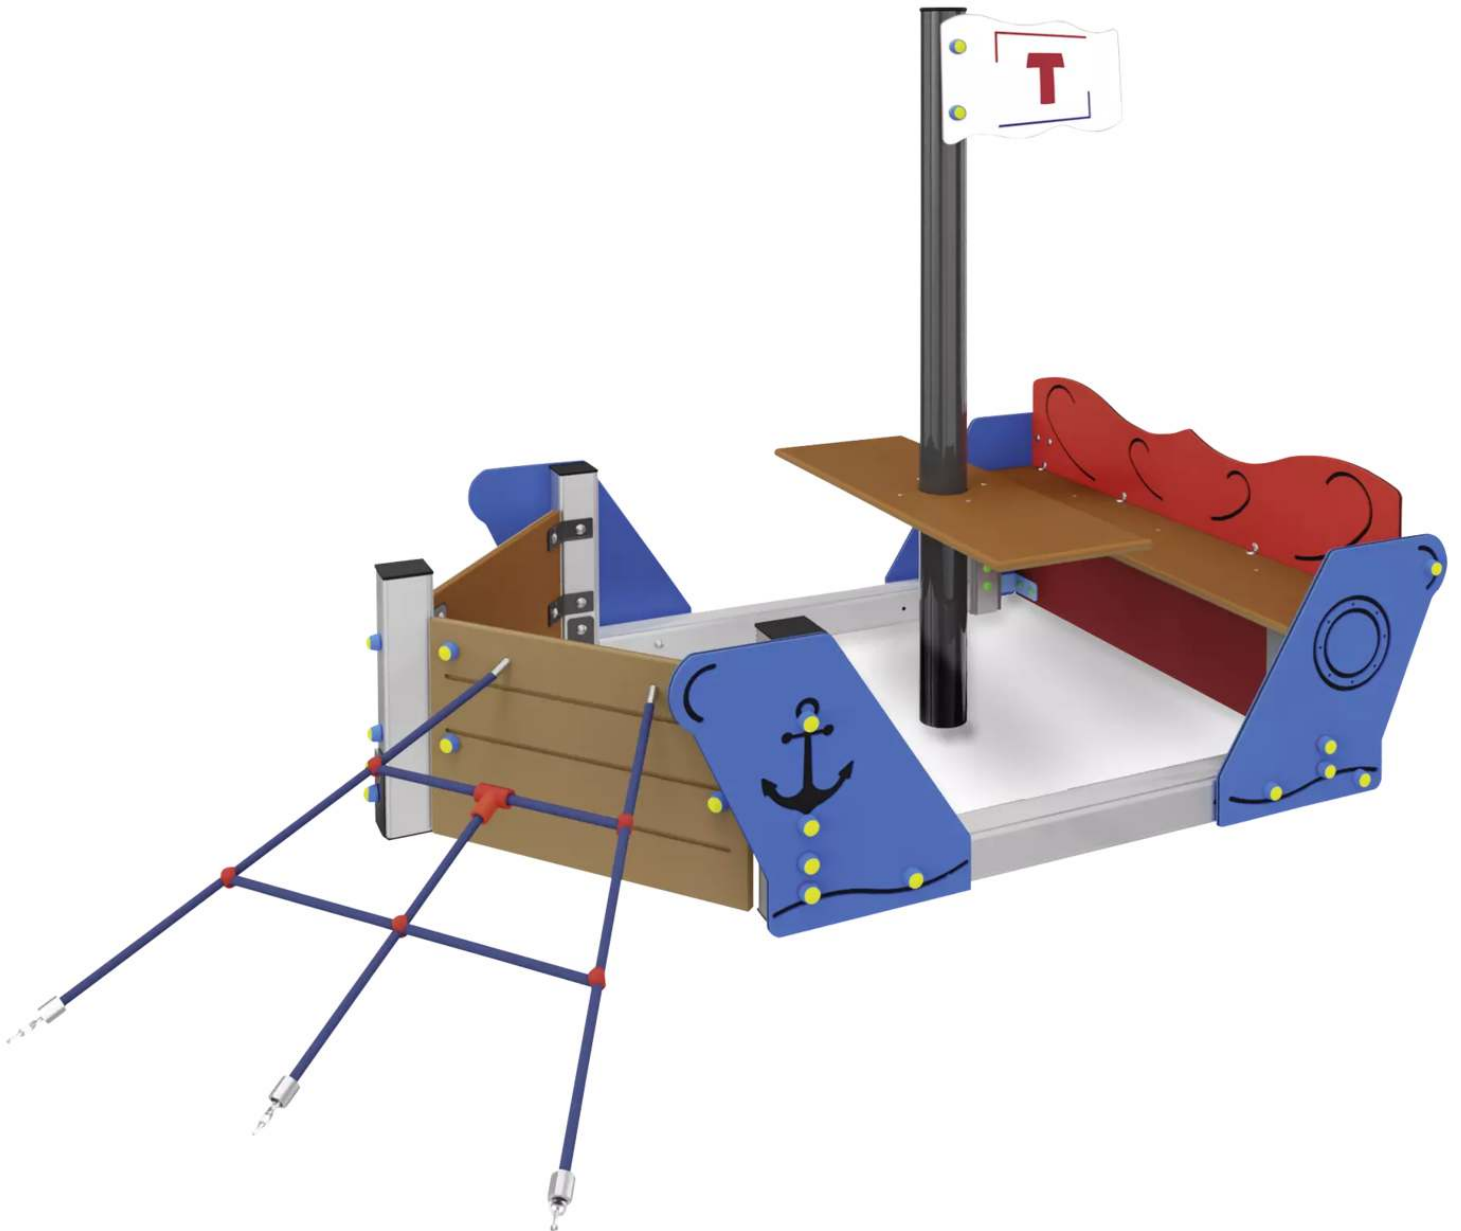

Spielkombination KANO

www.ziegler-metall.at

BESTELL-HOTLINE + BERATUNG (Mo - Do: 07:30 - 17:00 Uhr, Freitag 07:30 - 12:00 Uhr)

Tel +43 (0) 76 72 / 958 950 Fax +43 (0) 76 72 / 958 9514 beratung@ziegler-metall.at

Angebote für gewerbliche Kunden. Netto-Preise zzgl. gesetzl. MwSt.