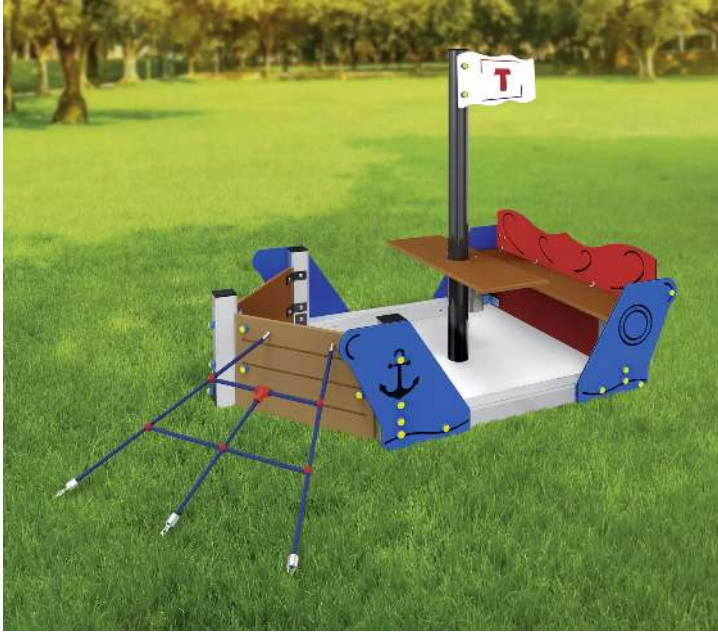

Spielkombination KANO