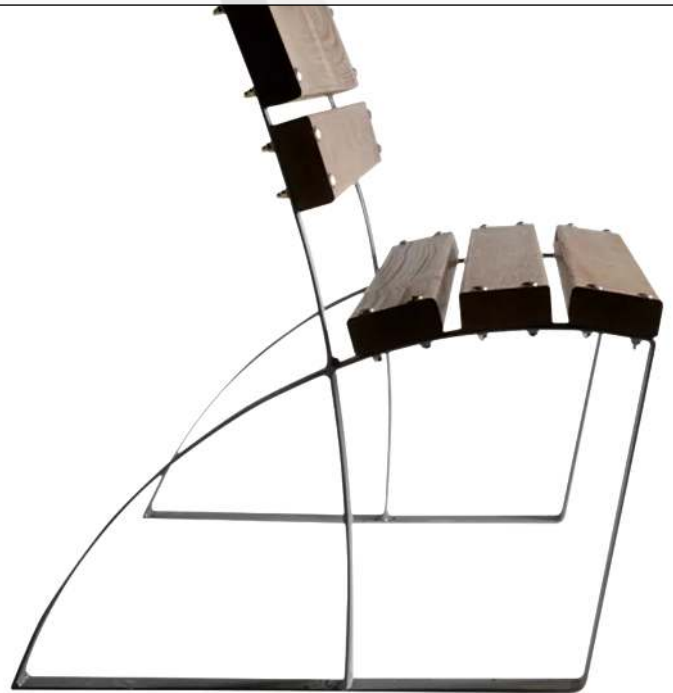

Gesamthöhe : 740 mm

Sitztiefe : 360 mm
Sitzhöhe : 460 mm
Sitztiefe : 490 mm
Gewicht : 70 kg

zum Webshop

740.144 Sitzbank VEGARO mit Holzbelattung

Anlieferung : montiert
Bankform : gerade
Rückenlehne : ja
Oberfläche Auflage : behandelt
Oberfläche Unterkonstruktion : acrylbeschichtet
FSC : nein
Material Auflage : Holz
Armlehnen : nein
Material Unterkonstruktion : Stahl
Bankart : Sitzbank
Sitzlänge : 1800 mm
Gesamtlänge : 1800 mm
Material Auflage : Okoumé
Befestigungsart : zum freien Aufstellen
Gesamttiefe : 720 mm
Sitzhöhe : 420 mm
Holzart : Okoumé
Gesamthöhe : 740 mm
Sitztiefe : 360 mm
Sitzhöhe : 460 mm
Gewicht : 50 kg
Sitztiefe : 470 mm

zum Webshop

Detail: Rückenlehne

Sitzbank VEGARO mit Jatobaholzbelattung

Sitzbank VEGARO mit Jatobaholzbelattung

Sitzbank VEGARO mit Jatobaholzbelattung

Sitzbank VEGARO mit Kiefernholzbelattung

Sitzbank VEGARO mit Kiefernholzbelattung