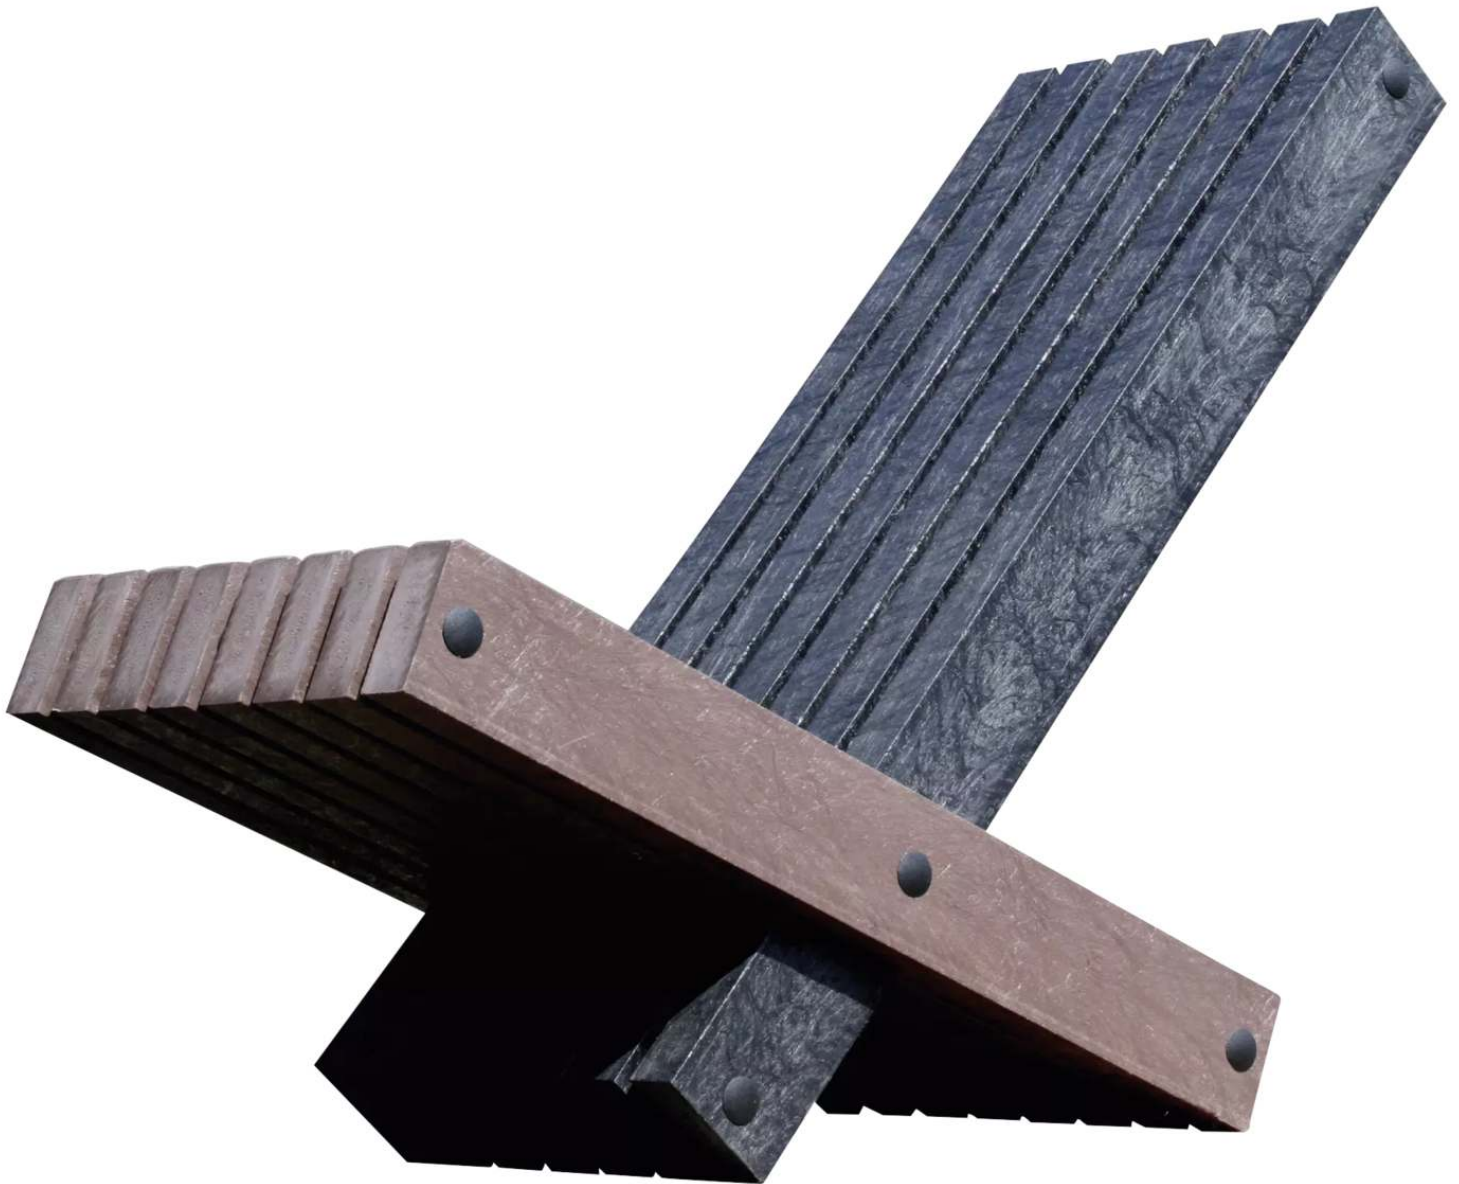

ZIEGLER[®]
Mehr Wert für draußen.

Ihr innovativer Partner für Stahlleichtbau
und Freiflächengestaltung

TOP-QUALITÄT
- direkt vom -
HERSTELLER!

Liegebank PULA

www.ziegler-metall.at

BESTELL-HOTLINE + BERATUNG (Mo - Do: 07:30 - 17:00 Uhr, Freitag 07:30 - 12:00 Uhr)

Tel +43 (0) 76 72 / 958 950 Fax +43 (0) 76 72 / 958 9514 beratung@ziegler-metall.at

Angebote für gewerbliche Kunden. Netto-Preise zzgl. gesetzl. MwSt.

Liegebank PULA

Konstruktion:

Wetterfeste Liegebank mit Sitzfläche und Rückenlehne aus homogen eingefärbten Recyclingbrettern, welche mit galvanisierten Drahtstangen miteinander verbunden sind. Die Rückenlehne ist in einem Winkel von 110° an der Sitzfläche angebracht.

Oberfläche / Farbe:

Recyclingbretter aus 100 % Plastikmüll in Standardfarben. Die Farbauswahl erfolgt separat zwischen Rückenlehne und Sitzfläche. Weitere Farben (sand beige ähnlich RAL 1001, quartz brown ähnlich RAL 8024) auf Anfrage erhältlich.

Befestigungsart:

Zum Aufdübeln bei +/- 0 mm, Befestigungsmaterial im Lieferumfang enthalten.

Anlieferung:

Erfolgt fertig montiert.

Liegebank PULA, Sitzfläche in quartz brown ähnlich RAL 8024, Rückenlehne in ural black ähnlich RAL 9011 graphitschwarz