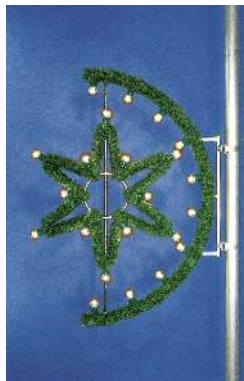

Stern STILLE NACHT

Konstruktion:

Tannengirlande aus grünem, wetterfestem LUVI-PVC-Material (schwer entflammbar Brandschutzklasse B1) und verzinktem Draht gefertigt.

Befestigungsart:

Als Mastbefestigung oder zur Wandmontage geeignet. 90°-Mastbefestigung aus Aluminium-4-Kantprofil ist im Lieferumfang enthalten. Befestigungsschellen gleich mitbestellen, siehe Zubehör.

Bestückung:

22 LED-Tropfenlampen warm-weiß, 15,4 Watt / 230 Volt, in Glühbirnen-Optik, 6 Dioden im transparenten Polycarbonatkolben, bruchsicher, Fassung E27 mit Gummidichtung Schutzklasse II, Schutzart IP 44. Im Lieferumfang sind 2 Meter Anschlusskabel mit VG-Stecker und 1 Ersatzlampe enthalten.

Allgemeine Merkmale

Leuchtmittel : mit

Schutzart : IP 44

Länge : 1000 mm

Einsatzbereich : Außenbereich

Schutzklasse : II

Höhe : 1300 mm

Gewicht : 5 kg

015.122 Stern STILLE NACHT im Lichtbogen, H x B ca. 1300 x 1000 mm

Leuchtmittel : mit

Schutzart : IP 44

Länge : 1000 mm

Einsatzbereich : Außenbereich

Schutzklasse : II

Befestigungsart : zur Mastbefestigung

Höhe : 1300 mm

Befestigungsart : zur Wandbefestigung

Gewicht : 5 kg

zum Webshop