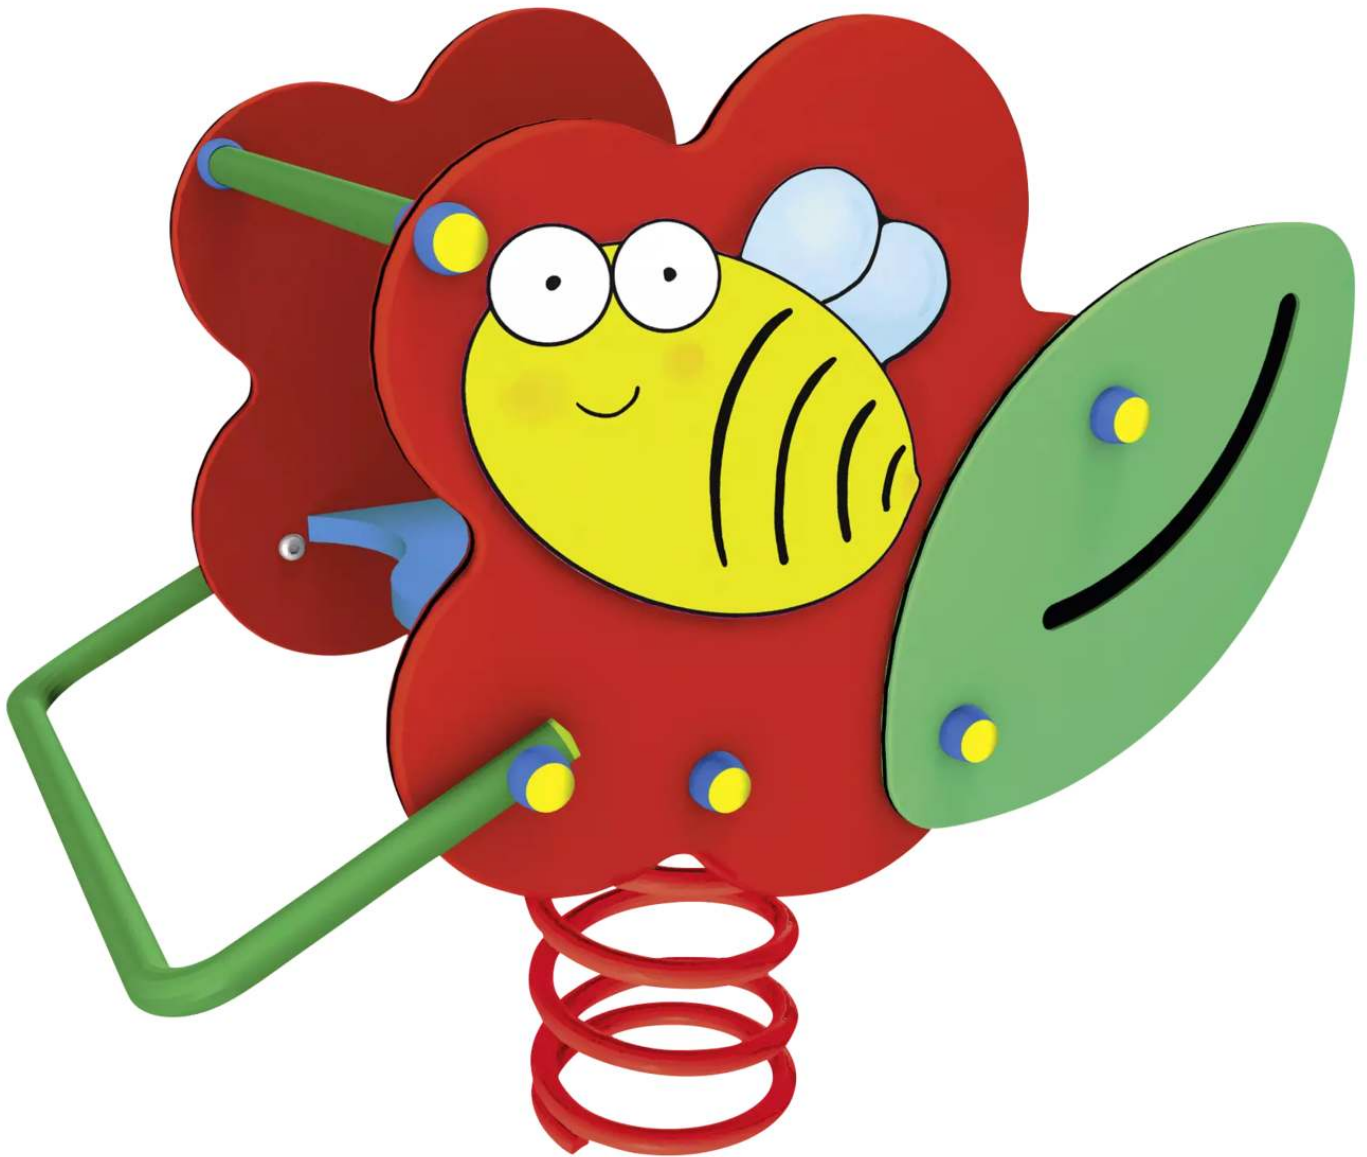

ZIEGLER[®]
Mehr Wert für draußen.

Ihr innovativer Partner für Stahlleichtbau
und Freiflächengestaltung

TOP-QUALITÄT
- direkt vom -
HERSTELLER!

Federwippe BIENCHEN

www.ziegler-metall.at

BESTELL-HOTLINE + BERATUNG (Mo - Do: 07:30 - 17:00 Uhr, Freitag 07:30 - 12:00 Uhr)

Tel +43 (0) 76 72 / 958 950 Fax +43 (0) 76 72 / 958 9514 beratung@ziegler-metall.at

Angebote für gewerbliche Kunden. Netto-Preise zzgl. gesetzl. MwSt.

Federwippe BIENCHEN

Konstruktion:

Federwippe mit Unterkonstruktion und Feder aus galvanisch verzinktem Stahl, Feder beschichtet in RAL 3020 verkehrsrot. Wippmotiv und Sitzfläche aus farbigen HDPE-Kunststoffpaneelen mit abgerundeten Kanten, Dekoelement Biene zusätzlich mit einer bedruckten FOREX®-Kunststofffolie überzogen. Querstange und Fußstützen aus Stahl und farbig pulverbeschichtet. Alle Schraubenabdeckungen sind aus Kunststoff. Gerät geprüft nach Euronorm EN 1176.

Empfohlene Fundamentgröße:

L 400 x B 400 x T 430 mm

Freie Fallhöhe:

600 mm

Platzbedarf inkl. Sicherheitsbereich:

B 2529 x T 2775 mm

Befestigungsart:

Zum Einbetonieren (empfohlene Einbautiefe 390 mm) mittels einem mit der Feder verbundenen Bodenanker.

Anlieferung:

Erfolgt vormontiert auf Palette inkl. Montageanleitung.

Allgemeine Merkmale

Produkttyp : Federwippe

Befestigungsart : zum Einbetonieren

Anlieferung : vormontiert

Sitzhöhe : 430 mm

Material : HDPE-Kunststoffpaneele