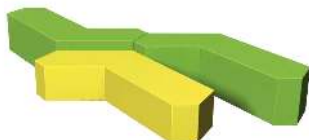

Gewicht : 19 kg
Oberfläche Auflage : PUA-beschichtet und lackiert
Sitzbreite : 1560 mm
Höhe : 350 mm
Tiefe : 680 mm
Sitztiefe : 680 mm

zum Webshop

456.019 Sitzbank CIRCLE 450

Anlieferung : montiert
Sitzhöhe : 450 mm
Armlehnen : nein
Rückenlehne : nein
Bankform : gebogen
Breite : 1560 mm
Produkttyp : Sitzbank
Außenradius : 1800 mm
Material Unterkonstruktion : Polystyrol-Hartschaum
Befestigungsart : zum freien Aufstellen
Innenradius : 900 mm
Material Auflage : Polystyrol-Hartschaum
Oberfläche Unterkonstruktion : PUA-beschichtet und lackiert
Oberfläche Auflage : PUA-beschichtet und lackiert
Sitzbreite : 1560 mm
Gewicht : 28 kg
Höhe : 450 mm
Tiefe : 680 mm
Sitztiefe : 680 mm

zum Webshop

456.018 Sitzbank MART TRIO 350

Anlieferung : montiert
Bankform : gerade
Armlehnen : nein
Rückenlehne : nein
Tiefe : 1040 mm
Sitztiefe : 1040 mm
Produkttyp : Sitzbank
Sitzhöhe : 350 mm
Material Unterkonstruktion : Polystyrol-Hartschaum
Befestigungsart : zum freien Aufstellen
Material Auflage : Polystyrol-Hartschaum
Oberfläche Unterkonstruktion : PUA-beschichtet und lackiert
Oberfläche Auflage : PUA-beschichtet und lackiert

Höhe : 350 mm
Sitzbreite : 1920 mm
Breite : 1920 mm
Gewicht : 90 kg

zum Webshop

456.017 Sitzbank MART TRIO 450

Anlieferung : montiert
Bankform : gerade
Sitzhöhe : 450 mm
Armlehnen : nein
Rückenlehne : nein
Tiefe : 1040 mm
Sitztiefe : 1040 mm
Gewicht : 108 kg
Produkttyp : Sitzbank
Material Unterkonstruktion : Polystyrol-Hartschaum
Befestigungsart : zum freien Aufstellen
Material Auflage : Polystyrol-Hartschaum
Oberfläche Unterkonstruktion : PUA-beschichtet und lackiert
Oberfläche Auflage : PUA-beschichtet und lackiert
Höhe : 450 mm
Sitzbreite : 1920 mm
Breite : 1920 mm