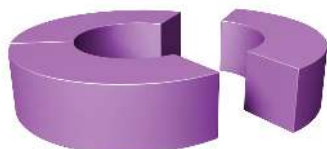

Breite : 1560 mm

Produkttyp : Sitzbank

Sitzhöhe : 350 mm

Außenradius : 1800 mm

Material Unterkonstruktion : Polystyrol-Hartschaum

Befestigungsart : zum freien Aufstellen

Innenradius : 900 mm

Material Auflage : Polystyrol-Hartschaum

Oberfläche Unterkonstruktion : PUA-beschichtet und lackiert

Oberfläche Auflage : PUA-beschichtet und lackiert
Sitzbreite : 1560 mm
Höhe : 350 mm
Tiefe : 680 mm
Gewicht : 57 kg
Sitztiefe : 680 mm

zum Webshop

456.021 Sitzbank CIRCLE TRIO 450

Anlieferung : montiert
Sitzhöhe : 450 mm
Armlehnen : nein
Rückenlehne : nein
Bankform : gebogen
Breite : 1560 mm
Produkttyp : Sitzbank
Außenradius : 1800 mm
Material Unterkonstruktion : Polystyrol-Hartschaum
Befestigungsart : zum freien Aufstellen
Innenradius : 900 mm
Material Auflage : Polystyrol-Hartschaum
Oberfläche Unterkonstruktion : PUA-beschichtet und lackiert
Oberfläche Auflage : PUA-beschichtet und lackiert
Sitzbreite : 1560 mm
Höhe : 450 mm
Tiefe : 680 mm
Sitztiefe : 680 mm
Gewicht : 84 kg