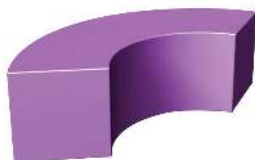

Breite : 1560 mm

Produkttyp : Sitzbank

Sitzhöhe : 350 mm

Außenradius : 1800 mm

Material Unterkonstruktion : Polystyrol-Hartschaum

Befestigungsart : zum freien Aufstellen

Innenradius : 900 mm

Material Auflage : Polystyrol-Hartschaum

Oberfläche Unterkonstruktion : PUA-beschichtet und lackiert

Oberfläche Auflage : PUA-beschichtet und lackiert
Sitzbreite : 1560 mm
Höhe : 350 mm
Tiefe : 680 mm
Gewicht : 57 kg
Sitztiefe : 680 mm

zum Webshop

456.021 Sitzbank CIRCLE TRIO 450

Anlieferung : montiert
Sitzhöhe : 450 mm
Armlehnen : nein
Rückenlehne : nein
Bankform : gebogen
Breite : 1560 mm
Produkttyp : Sitzbank
Außenradius : 1800 mm
Material Unterkonstruktion : Polystyrol-Hartschaum
Befestigungsart : zum freien Aufstellen
Innenradius : 900 mm
Material Auflage : Polystyrol-Hartschaum
Oberfläche Unterkonstruktion : PUA-beschichtet und lackiert
Oberfläche Auflage : PUA-beschichtet und lackiert
Sitzbreite : 1560 mm
Höhe : 450 mm
Tiefe : 680 mm
Sitztiefe : 680 mm
Gewicht : 84 kg

zum Webshop

456.020 Sitzbank CIRCLE 350

Anlieferung : montiert
Armlehnen : nein
Rückenlehne : nein
Bankform : gebogen
Breite : 1560 mm
Produkttyp : Sitzbank
Sitzhöhe : 350 mm
Außenradius : 1800 mm
Material Unterkonstruktion : Polystyrol-Hartschaum
Befestigungsart : zum freien Aufstellen
Innenradius : 900 mm
Material Auflage : Polystyrol-Hartschaum
Oberfläche Unterkonstruktion : PUA-beschichtet und lackiert