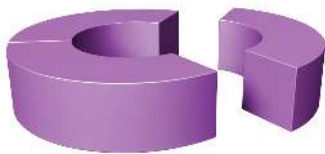

Armlehnen : nein

Rückenlehne : nein

Produkttyp : Sitzbank

Außenradius : 1800 mm

Material Unterkonstruktion : Polystyrol-Hartschaum

Befestigungsart : zum freien Aufstellen

Innenradius : 900 mm

Material Auflage : Polystyrol-Hartschaum

Oberfläche Unterkonstruktion : PUA-beschichtet und lackiert

Oberfläche Auflage : PUA-beschichtet und lackiert

456.022 Sitzbank CIRCLE TRIO 350

Anlieferung : montiert

Armlehnen : nein

Rückenlehne : nein

Bankform : gebogen

Breite : 1560 mm

Produkttyp : Sitzbank

Sitzhöhe : 350 mm

Außenradius : 1800 mm

Material Unterkonstruktion : Polystyrol-Hartschaum

Befestigungsart : zum freien Aufstellen

Innenradius : 900 mm

Material Auflage : Polystyrol-Hartschaum