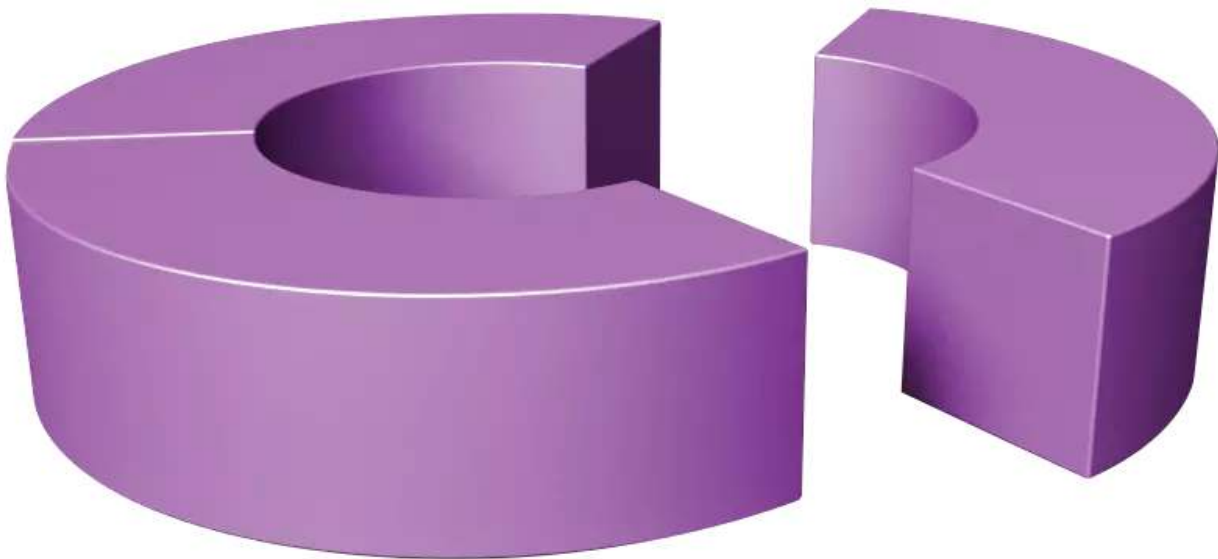

www.ziegler-metall.at

BESTELL-HOTLINE + BERATUNG (Mo - Do: 07:30 - 17:00 Uhr, Freitag 07:30 - 12:00 Uhr)

Tel +43 (0) 76 72 / 958 950 Fax +43 (0) 76 72 / 958 9514 beratung@ziegler-metall.at

Angebote für gewerbliche Kunden. Netto-Preise zzgl. gesetzl. MwSt.