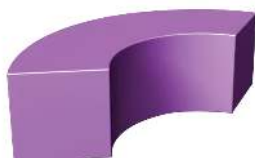

zum Webshop

456.020 Sitzbank CIRCLE 350

Anlieferung : montiert
Armlehnen : nein
Rückenlehne : nein
Bankform : gebogen
Breite : 1560 mm
Produkttyp : Sitzbank
Sitzhöhe : 350 mm
Außenradius : 1800 mm
Material Unterkonstruktion : Polystyrol-Hartschaum
Befestigungsart : zum freien Aufstellen
Innenradius : 900 mm
Material Auflage : Polystyrol-Hartschaum
Oberfläche Unterkonstruktion : PUA-beschichtet und lackiert

Gewicht : 19 kg
Oberfläche Auflage : PUA-beschichtet und lackiert
Sitzbreite : 1560 mm
Höhe : 350 mm
Tiefe : 680 mm
Sitztiefe : 680 mm

zum Webshop

456.019 Sitzbank CIRCLE 450

Anlieferung : montiert
Sitzhöhe : 450 mm
Armlehnen : nein
Rückenlehne : nein
Bankform : gebogen
Breite : 1560 mm
Produkttyp : Sitzbank
Außenradius : 1800 mm
Material Unterkonstruktion : Polystyrol-Hartschaum
Befestigungsart : zum freien Aufstellen
Innenradius : 900 mm
Material Auflage : Polystyrol-Hartschaum
Oberfläche Unterkonstruktion : PUA-beschichtet und lackiert
Oberfläche Auflage : PUA-beschichtet und lackiert
Sitzbreite : 1560 mm
Gewicht : 28 kg
Höhe : 450 mm
Tiefe : 680 mm
Sitztiefe : 680 mm

zum Webshop

456.018 Sitzbank MART TRIO 350

Anlieferung : montiert
Bankform : gerade
Armlehnen : nein
Rückenlehne : nein
Tiefe : 1040 mm
Sitztiefe : 1040 mm
Produkttyp : Sitzbank
Sitzhöhe : 350 mm
Material Unterkonstruktion : Polystyrol-Hartschaum
Befestigungsart : zum freien Aufstellen
Material Auflage : Polystyrol-Hartschaum
Oberfläche Unterkonstruktion : PUA-beschichtet und lackiert
Oberfläche Auflage : PUA-beschichtet und lackiert