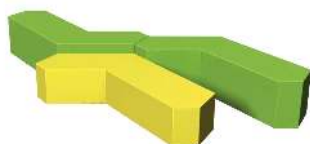

zum Webshop

456.020 Sitzbank CIRCLE 350

Anlieferung : montiert
Armlehnen : nein
Rückenlehne : nein
Bankform : gebogen
Breite : 1560 mm
Produkttyp : Sitzbank
Sitzhöhe : 350 mm
Außenradius : 1800 mm
Material Unterkonstruktion : Polystyrol-Hartschaum
Befestigungsart : zum freien Aufstellen
Innenradius : 900 mm
Material Auflage : Polystyrol-Hartschaum
Oberfläche Unterkonstruktion : PUA-beschichtet und lackiert

Gewicht : 19 kg
Oberfläche Auflage : PUA-beschichtet und lackiert
Sitzbreite : 1560 mm
Höhe : 350 mm
Tiefe : 680 mm
Sitztiefe : 680 mm

zum Webshop

456.019 Sitzbank CIRCLE 450

Anlieferung : montiert
Sitzhöhe : 450 mm
Armlehnen : nein
Rückenlehne : nein
Bankform : gebogen
Breite : 1560 mm
Produkttyp : Sitzbank
Außenradius : 1800 mm
Material Unterkonstruktion : Polystyrol-Hartschaum
Befestigungsart : zum freien Aufstellen
Innenradius : 900 mm
Material Auflage : Polystyrol-Hartschaum
Oberfläche Unterkonstruktion : PUA-beschichtet und lackiert
Oberfläche Auflage : PUA-beschichtet und lackiert
Sitzbreite : 1560 mm
Gewicht : 28 kg
Höhe : 450 mm
Tiefe : 680 mm
Sitztiefe : 680 mm

zum Webshop

456.018 Sitzbank MART TRIO 350

Anlieferung : montiert
Bankform : gerade
Armlehnen : nein
Rückenlehne : nein
Tiefe : 1040 mm
Sitztiefe : 1040 mm
Produkttyp : Sitzbank
Sitzhöhe : 350 mm
Material Unterkonstruktion : Polystyrol-Hartschaum
Befestigungsart : zum freien Aufstellen
Material Auflage : Polystyrol-Hartschaum
Oberfläche Unterkonstruktion : PUA-beschichtet und lackiert
Oberfläche Auflage : PUA-beschichtet und lackiert