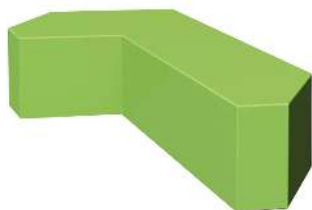

zum Webshop

456.018 Sitzbank MART TRIO 350

Anlieferung : montiert
Bankform : gerade
Armlehnen : nein
Rückenlehne : nein
Tiefe : 1040 mm
Sitztiefe : 1040 mm
Produkttyp : Sitzbank
Sitzhöhe : 350 mm
Material Unterkonstruktion : Polystyrol-Hartschaum
Befestigungsart : zum freien Aufstellen
Material Auflage : Polystyrol-Hartschaum
Oberfläche Unterkonstruktion : PUA-beschichtet und lackiert
Oberfläche Auflage : PUA-beschichtet und lackiert

Höhe : 350 mm
Sitzbreite : 1920 mm
Breite : 1920 mm
Gewicht : 90 kg

zum Webshop

456.017 Sitzbank MART TRIO 450

Anlieferung : montiert
Bankform : gerade
Sitzhöhe : 450 mm
Armlehnen : nein
Rückenlehne : nein
Tiefe : 1040 mm
Sitztiefe : 1040 mm
Gewicht : 108 kg
Produkttyp : Sitzbank
Material Unterkonstruktion : Polystyrol-Hartschaum
Befestigungsart : zum freien Aufstellen
Material Auflage : Polystyrol-Hartschaum
Oberfläche Unterkonstruktion : PUA-beschichtet und lackiert
Oberfläche Auflage : PUA-beschichtet und lackiert
Höhe : 450 mm
Sitzbreite : 1920 mm
Breite : 1920 mm

zum Webshop

456.016 Sitzbank MART 350

Anlieferung : montiert
Bankform : gerade
Armlehnen : nein
Rückenlehne : nein
Tiefe : 1040 mm
Sitztiefe : 1040 mm
Produkttyp : Sitzbank
Sitzhöhe : 350 mm
Material Unterkonstruktion : Polystyrol-Hartschaum
Befestigungsart : zum freien Aufstellen
Material Auflage : Polystyrol-Hartschaum
Oberfläche Unterkonstruktion : PUA-beschichtet und lackiert
Oberfläche Auflage : PUA-beschichtet und lackiert
Gewicht : 30 kg
Höhe : 350 mm
Sitzbreite : 1920 mm
Breite : 1920 mm