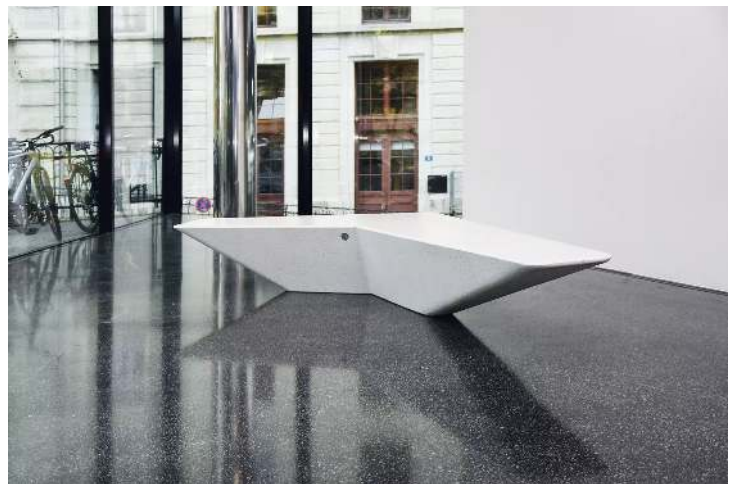

Oberfläche / Farbe:

Sitzfläche aus geschliffenem Beton in Granitoptik bzw. geschliffenem rekonstituiertem Marmor in Standardfarben bzw. in Trendfarbe grün alpi erhältlich. Die Seitenflächen sind sandgestrahlt. Alle Oberflächen haben eine transparente Beschichtung zum Schutz gegen Verwitterung.

Anlieferung : montiert
Bankform : gerade
Sitzhöhe : 400 mm
Armlehnen : nein
Rückenlehne : nein
Oberfläche Auflage : geschliffen
Produkttyp : Sitzbank
Material Auflage : rekonstituierter Marmor
Oberfläche Unterkonstruktion : sandgestrahlt
Material Unterkonstruktion : rekonstituierter Marmor
Befestigungsart : zum freien Aufstellen
Sitztiefe : 1456 mm
Tiefe : 1456 mm
Breite : 2550 mm
Höhe : 400 mm
Farbe : Standardfarbe
Sitzbreite : 2550 mm
Gewicht : 819 kg

zum Webshop

533.423 Sitzbank ARROW ohne Rückenlehne

Anlieferung : montiert
Bankform : gerade
Sitzhöhe : 400 mm
Armlehnen : nein
Rückenlehne : nein
Material Auflage : Beton
Farbe : Granitoptik
Material Unterkonstruktion : Beton
Oberfläche Auflage : geschliffen
Produkttyp : Sitzbank
Oberfläche Unterkonstruktion : sandgestrahlt
Befestigungsart : zum freien Aufstellen
Sitztiefe : 1456 mm
Tiefe : 1456 mm
Breite : 2550 mm
Höhe : 400 mm

Sitzbreite : 2550 mm
Gewicht : 819 kg

zum Webshop

Sitzbank ARROW aus Beton, in Granitoptik weiß

Sitzbank ARROW aus Beton, in Granitoptik weiß

Sitzbank ARROW aus Beton, in Granitoptik weiß

Sitzbank ARROW aus Beton, in Granitoptik weiß