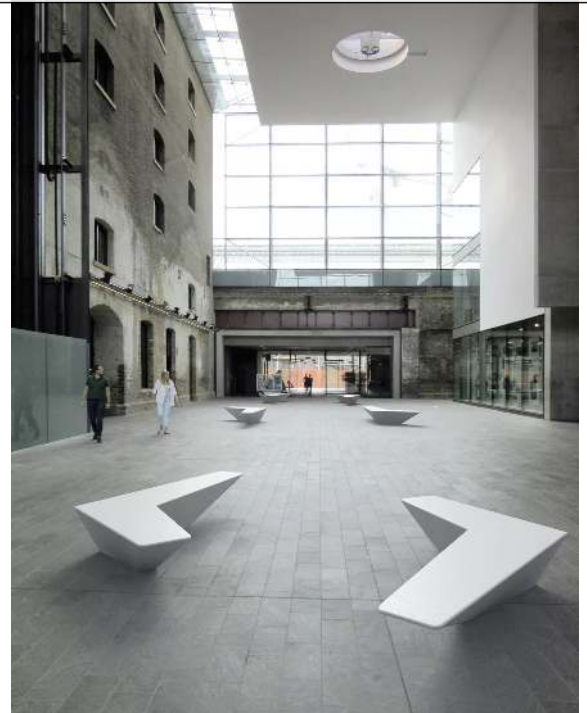

Sitzbank ARROW aus Beton, in Granitoptik weiß