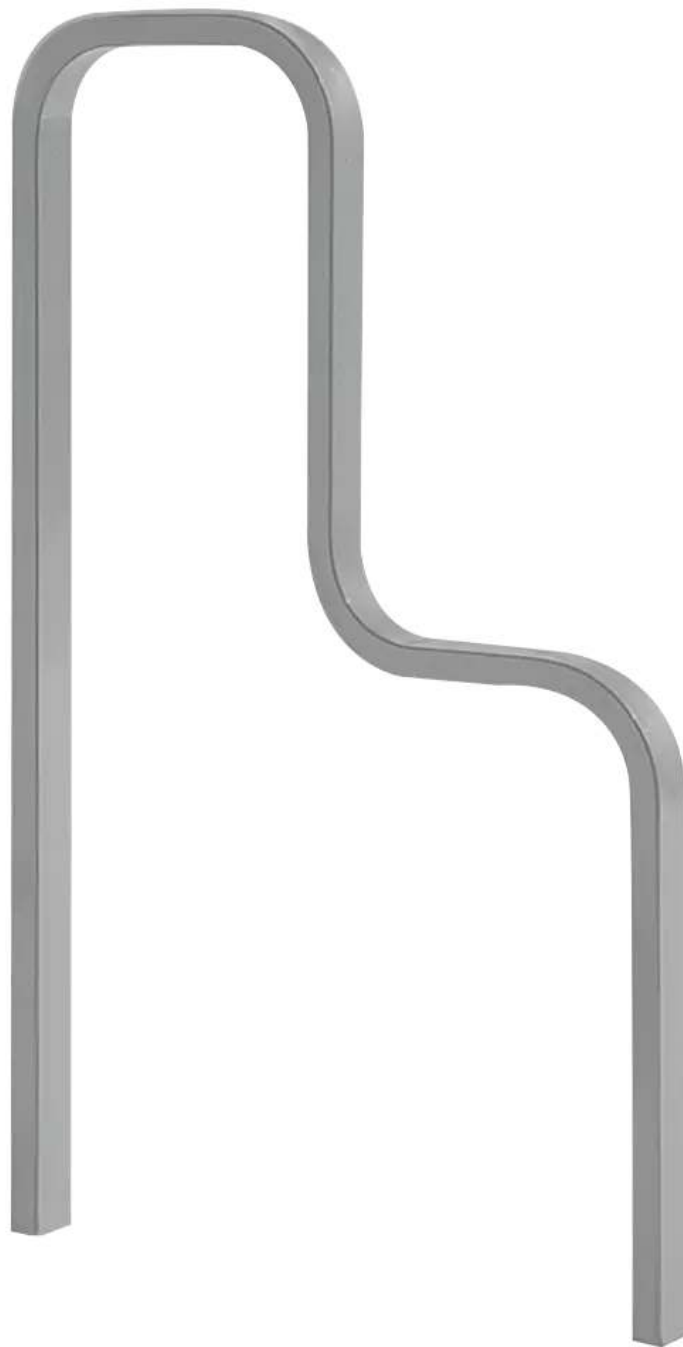

ZIEGLER[®]
Mehr Wert für draußen.

Ihr innovativer Partner für Stahlleichtbau
und Freiflächengestaltung

TOP-QUALITÄT
- direkt vom -
HERSTELLER!

Anlehnbügel IMAWA

www.ziegler-metall.at

BESTELL-HOTLINE + BERATUNG (Mo - Do: 07:30 - 17:00 Uhr, Freitag 07:30 - 12:00 Uhr)

Oberfläche / Farbe:

Aluminium pulverbeschichtet in ZIEGLER-Standardfarben.

Befestigungsart:

Zum Einbetonieren (empfohlene Einbautiefe 200 mm).

Design:

URBANICA

Allgemeine Merkmale

Höhe : 1000 mm

Material : Aluminium

Produkttyp : Anlehnbügel

Werbefläche : ohne

empfohlene Einbautiefe : 200 mm

Oberfläche : pulverbeschichtet

Rohr-Ø/ Profilmaße : 40 x 22 mm mm

Tiefe : 40 mm

Befestigungsart : zum Einbetonieren

empfohlene Einbautiefe : 200 mm

Oberfläche : pulverbeschichtet

Rohr-Ø/ Profilmaße : 40 x 22 mm mm

Tiefe : 40 mm

Befestigungsart : zum Einbetonieren

Höhe über Flur : 800 mm

Gewicht : 4 kg

Breite : 500 mm