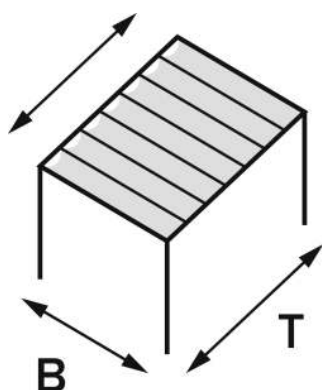

zum Webshop

231.025 Pergola PESARO 5000 x 5000 mm, Tuch: lichtundurchlässiges PVC

Material Konstruktion : Aluminium
Gesamthöhe : 2540 mm
Befestigungsart : zum Aufdübeln
Entwässerung : frei abtropfend
Artikelbezeichnung : Pergola PESARO (ohne Rück- / Seitenwände)
Oberfläche Konstruktion : pulverbeschichtet
Anlieferung : zerlegt
Oberfläche Stahlteile : pulverbeschichtet
Windlast : Zone 4
Lichte Höhe : 2400 mm
Gesamthöhe : 2540 mm
Ausführung : lichtundurchlässiges PVC-Tuch PRECONTAINT 602
Dacheindeckung : PVC-Plane
Dachtiefe : 5000 mm
Dachbreite : 5000 mm
Gewicht : 245 kg

[zum Webshop](#)

231.021 Pergola PESARO 4000 x 5000 mm, Tuch: lichtdurchlässiges Netztuch

Material Konstruktion : Aluminium
Gesamthöhe : 2540 mm
Befestigungsart : zum Aufdübeln
Entwässerung : frei abtropfend
Artikelbezeichnung : Pergola PESARO (ohne Rück- / Seitenwände)
Oberfläche Konstruktion : pulverbeschichtet
Anlieferung : zerlegt
Oberfläche Stahlteile : pulverbeschichtet
Windlast : Zone 4
Ausführung : lichtdurchlässiges Netztuch SOLTIS W96
Lichte Höhe : 2400 mm
Gesamthöhe : 2540 mm
Dachbreite : 4000 mm
Dachtiefe : 5000 mm
Gewicht : 200 kg

[zum Webshop](#)

231.020 Pergola PESARO 3000 x 5000 mm, Tuch: lichtdurchlässiges Netztuch

Material Konstruktion : Aluminium
Gesamthöhe : 2540 mm
Befestigungsart : zum Aufdübeln
Entwässerung : frei abtropfend
Artikelbezeichnung : Pergola PESARO (ohne Rück- / Seitenwände)
Oberfläche Konstruktion : pulverbeschichtet
Anlieferung : zerlegt
Oberfläche Stahlteile : pulverbeschichtet
Windlast : Zone 4
Ausführung : lichtdurchlässiges Netztuch SOLTIS W96
Dachbreite : 3000 mm
Lichte Höhe : 2400 mm
Gesamthöhe : 2540 mm
Dachtiefe : 5000 mm