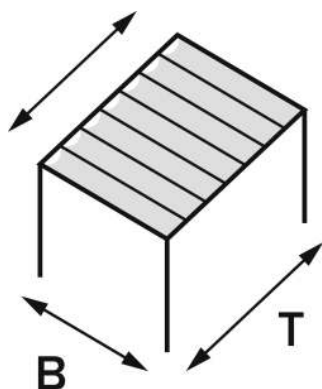

Gesamthöhe : 2540 mm

Dacheindeckung : PVC-Plane

231.027 Pergola PESARO 4000 x 5000 mm, Tuch: lichtundurchlässiges PVC

Material Konstruktion : Aluminium

Gesamthöhe : 2540 mm

Befestigungsart : zum Aufdübeln

Entwässerung : frei abtropfend

Artikelbezeichnung : Pergola PESARO (ohne Rück- / Seitenwände

Oberfläche Konstruktion : pulverbeschichtet

Anlieferung : zerlegt

Oberfläche Stahlteile : pulverbeschichtet

Windlast : Zone 4

Lichte Höhe : 2400 mm

Gesamthöhe : 2540 mm

Ausführung : lichtundurchlässiges PVC-Tuch PRECONTAINT 602
Dacheindeckung : PVC-Plane
Dachbreite : 4000 mm
Dachtiefe : 5000 mm
Gewicht : 200 kg

zum Webshop

231.026 Pergola PESARO 3000 x 5000 mm, Tuch: lichtundurchlässiges PVC

Material Konstruktion : Aluminium
Gesamthöhe : 2540 mm
Befestigungsart : zum Aufdübeln
Entwässerung : frei abtropfend
Artikelbezeichnung : Pergola PESARO (ohne Rück- / Seitenwände)
Oberfläche Konstruktion : pulverbeschichtet
Anlieferung : zerlegt
Oberfläche Stahlteile : pulverbeschichtet
Windlast : Zone 4
Dachbreite : 3000 mm
Lichte Höhe : 2400 mm
Gesamthöhe : 2540 mm
Ausführung : lichtundurchlässiges PVC-Tuch PRECONTAINT 602
Dacheindeckung : PVC-Plane
Dachtiefe : 5000 mm