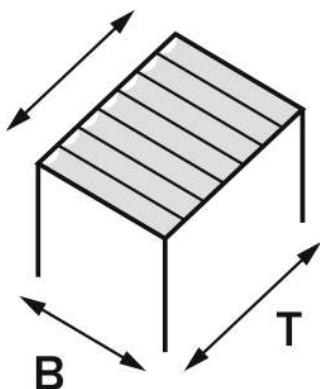

[zum Webshop](#)

231.020 Pergola PESARO 3000 x 5000 mm, Tuch: lichtdurchlässiges Netztuch

Material Konstruktion : Aluminium
Gesamthöhe : 2540 mm
Befestigungsart : zum Aufdübeln
Entwässerung : frei abtropfend
Artikelbezeichnung : Pergola PESARO (ohne Rück- / Seitenwände)
Oberfläche Konstruktion : pulverbeschichtet
Anlieferung : zerlegt
Oberfläche Stahlteile : pulverbeschichtet
Windlast : Zone 4
Ausführung : lichtdurchlässiges Netztuch SOLTIS W96
Dachbreite : 3000 mm
Lichte Höhe : 2400 mm
Gesamthöhe : 2540 mm
Dachtiefe : 5000 mm

[zum Webshop](#)

231.019 Pergola PESARO 5000 x 5000 mm, Tuch: lichtdurchlässiges Netztuch

Material Konstruktion : Aluminium
Gesamthöhe : 2540 mm
Befestigungsart : zum Aufdübeln
Entwässerung : frei abtropfend
Artikelbezeichnung : Pergola PESARO (ohne Rück- / Seitenwände)
Oberfläche Konstruktion : pulverbeschichtet
Anlieferung : zerlegt
Oberfläche Stahlteile : pulverbeschichtet
Windlast : Zone 4
Ausführung : lichtdurchlässiges Netztuch SOLTIS W96
Lichte Höhe : 2400 mm
Gesamthöhe : 2540 mm
Dachtiefe : 5000 mm
Dachbreite : 5000 mm
Gewicht : 245 kg

zum Webshop

231.066 Pergola PESARO 5000 x 6000 mm, Tuch: lichtdurchlässiges Netztuch

Material Konstruktion : Aluminium
Gesamthöhe : 2540 mm
Befestigungsart : zum Aufdübeln
Entwässerung : frei abtropfend
Artikelbezeichnung : Pergola PESARO (ohne Rück- / Seitenwände)
Oberfläche Konstruktion : pulverbeschichtet
Anlieferung : zerlegt
Oberfläche Stahlteile : pulverbeschichtet
Windlast : Zone 4
Ausführung : lichtdurchlässiges Netztuch SOLTIS W96
Lichte Höhe : 2400 mm
Gesamthöhe : 2540 mm
Dachbreite : 5000 mm
Dachtiefe : 6000 mm
Gewicht : 260 kg