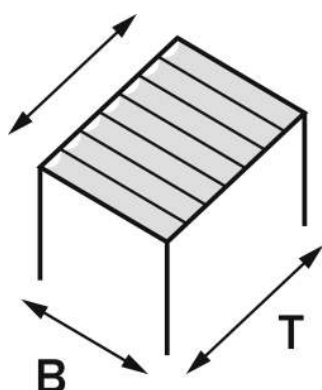

Material Konstruktion : Aluminium
Gesamthöhe : 2540 mm
Befestigungsart : zum Aufdübeln
Entwässerung : frei abtropfend
Artikelbezeichnung : Pergola PESARO (ohne Rück- / Seitenwände)
Oberfläche Konstruktion : pulverbeschichtet
Anlieferung : zerlegt
Oberfläche Stahlteile : pulverbeschichtet
Windlast : Zone 4
Dachbreite : 3000 mm
Lichte Höhe : 2400 mm
Gesamthöhe : 2540 mm
Ausführung : lichtundurchlässiges PVC-Tuch PRECONTAINT 602
Dacheindeckung : PVC-Plane
Dachtiefe : 5000 mm

zum Webshop

231.025 Pergola PESARO 5000 x 5000 mm, Tuch: lichtundurchlässiges PVC

Material Konstruktion : Aluminium
Gesamthöhe : 2540 mm
Befestigungsart : zum Aufdübeln
Entwässerung : frei abtropfend
Artikelbezeichnung : Pergola PESARO (ohne Rück- / Seitenwände)
Oberfläche Konstruktion : pulverbeschichtet
Anlieferung : zerlegt
Oberfläche Stahlteile : pulverbeschichtet
Windlast : Zone 4
Lichte Höhe : 2400 mm
Gesamthöhe : 2540 mm
Ausführung : lichtundurchlässiges PVC-Tuch PRECONTAINT 602
Dacheindeckung : PVC-Plane
Dachtiefe : 5000 mm
Dachbreite : 5000 mm
Gewicht : 245 kg

[zum Webshop](#)

231.021 Pergola PESARO 4000 x 5000 mm, Tuch: lichtdurchlässiges Netztuch

Material Konstruktion : Aluminium
Gesamthöhe : 2540 mm
Befestigungsart : zum Aufdübeln
Entwässerung : frei abtropfend
Artikelbezeichnung : Pergola PESARO (ohne Rück- / Seitenwände)
Oberfläche Konstruktion : pulverbeschichtet
Anlieferung : zerlegt
Oberfläche Stahlteile : pulverbeschichtet
Windlast : Zone 4
Ausführung : lichtdurchlässiges Netztuch SOLTIS W96
Lichte Höhe : 2400 mm
Gesamthöhe : 2540 mm
Dachbreite : 4000 mm
Dachtiefe : 5000 mm
Gewicht : 200 kg