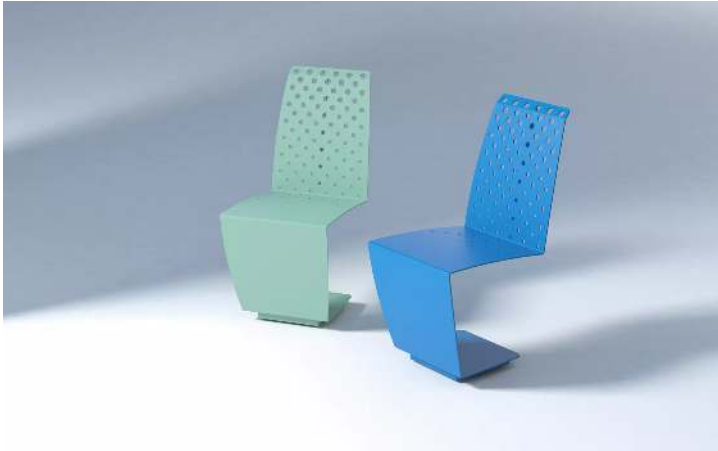

Oberfläche / Farbe:

Alle Stahlteile feuerverzinkt und pulverbeschichtet in mmcité-Standardfarben. Edelstahl V2A, gebürstet.

Befestigungsart:

Zum Aufdübeln bei -100 mm mittels Fußplatte, Befestigungsmaterial nicht im Lieferumfang enthalten.

Anlieferung:

Erfolgt fertig montiert.

Design:

David Karásek

Sitz HELENE in RAL 5015 himmelblau und RAL 6027 lichtgrün

Sitz HELENE in RAL 1021 rapsgelb und RAL 9006 weißaluminium

Sitz HELENE, Edelstahl

Sitz HELENE in RAL 9006 weißaluminium

Sitz HELENE in RAL 5015 himmelblau

Sitz HELENE in RAL 5015 himmelblau und RAL 3020 verkehrsrot sowie Edelstahl

Sitz HELENE in RAL 5015 himmelblau und RAL 3020 verkehrsrot sowie Edelstahl

Sitz HELENE, Edelstahl

Sitz HELENE, Edelstahl sowie in RAL 5015 himmelblau und RAL 3020 verkehrsrot

Sitz HELENE in RAL 5015 himmelblau

Sitz HELENE in RAL 3020 verkehrsrot und RAL 5015 himmelblau

Sitz HELENE in RAL 3020 verkehrsrot und RAL 5015 himmelblau