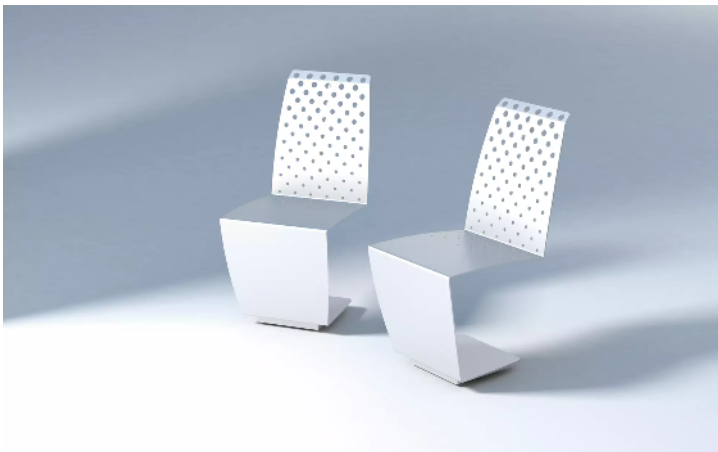

Oberfläche / Farbe:

Alle Stahlteile feuerverzinkt und pulverbeschichtet in mmcité-Standardfarben. Edelstahl V2A, gebürstet.

Befestigungsart:

Zum Aufdübeln bei -100 mm mittels Fußplatte, Befestigungsmaterial nicht im Lieferumfang enthalten.

Anlieferung:

Erfolgt fertig montiert.

Design:

David Karásek

Sitz HELENE in RAL 5015 himmelblau und RAL 6027 lichtgrün

Sitz HELENE in RAL 1021 rapsgelb und RAL 9006 weißaluminium

Sitz HELENE, Edelstahl

Sitz HELENE in RAL 9006 weißaluminium

Sitz HELENE in RAL 5015 himmelblau

Sitz HELENE in RAL 5015 himmelblau und RAL 3020 verkehrsrot sowie Edelstahl

Sitz HELENE in RAL 5015 himmelblau und RAL 3020 verkehrsrot sowie Edelstahl

Sitz HELENE, Edelstahl