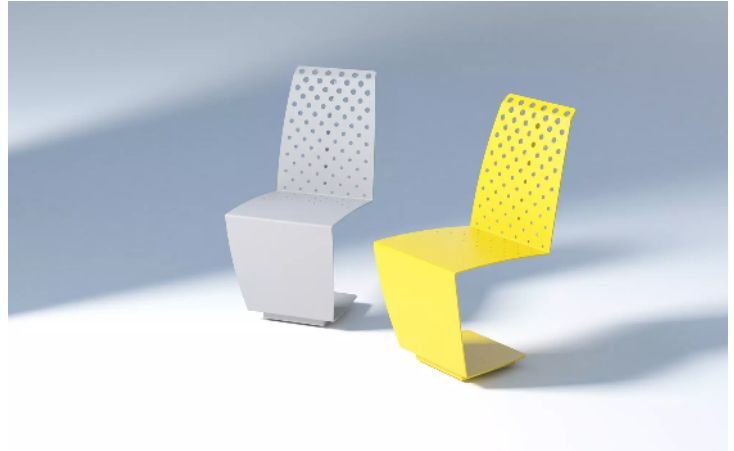

Oberfläche / Farbe:

Alle Stahlteile feuerverzinkt und pulverbeschichtet in mmcité-Standardfarben. Edelstahl V2A, gebürstet.

Befestigungsart:

Zum Aufdübeln bei -100 mm mittels Fußplatte, Befestigungsmaterial nicht im Lieferumfang enthalten.

Anlieferung:

Erfolgt fertig montiert.

Design:

David Karásek

Sitz HELENE in RAL 5015 himmelblau und RAL 6027 lichtgrün

Sitz HELENE in RAL 1021 rapsgelb und RAL 9006 weißaluminium

Sitz HELENE, Edelstahl

Sitz HELENE in RAL 9006 weißaluminium

Sitz HELENE in RAL 5015 himmelblau

Sitz HELENE in RAL 5015 himmelblau und RAL 3020 verkehrsrot sowie Edelstahl

Sitz HELENE in RAL 5015 himmelblau und RAL 3020 verkehrsrot sowie Edelstahl

Sitz HELENE, Edelstahl

Sitz HELENE, Edelstahl sowie in RAL 5015 himmelblau und RAL 3020 verkehrsrot

Sitz HELENE in RAL 5015 himmelblau

Sitz HELENE in RAL 3020 verkehrsrot und RAL 5015 himmelblau

Sitz HELENE in RAL 3020 verkehrsrot und RAL 5015 himmelblau