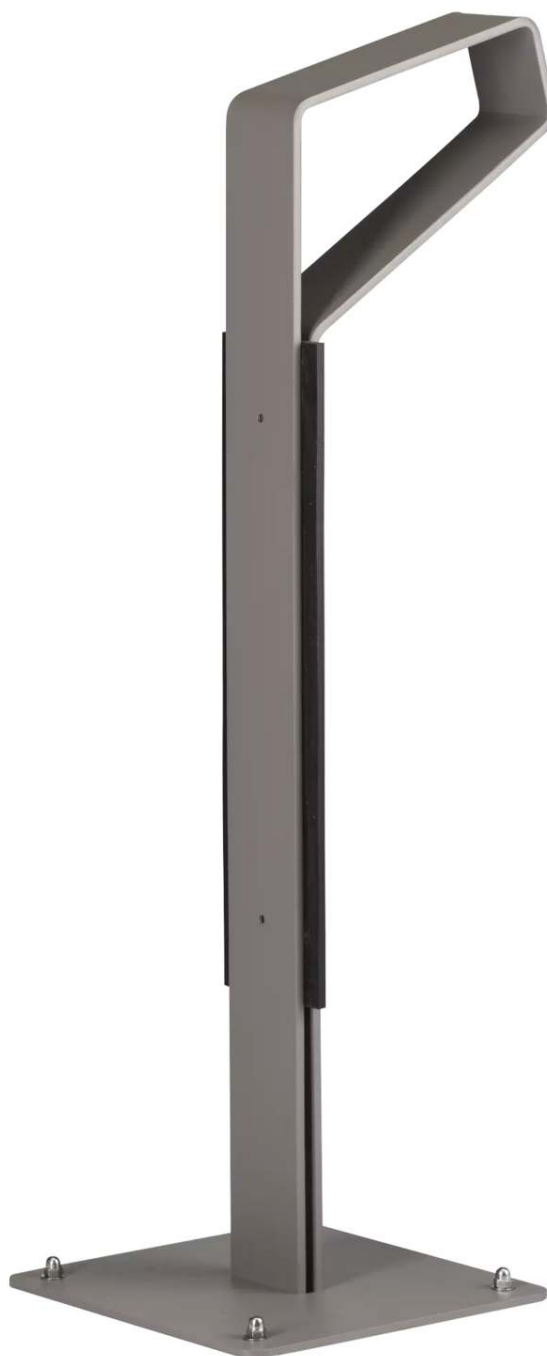

Anlehnbügel GREYHOUND

www.ziegler-metall.at

BESTELL-HOTLINE + BERATUNG (Mo - Do: 07:30 - 17:00 Uhr, Freitag 07:30 - 12:00 Uhr)

Tel +43 (0) 76 72 / 958 950 Fax +43 (0) 76 72 / 958 9514 beratung@ziegler-metall.at

Angebote für gewerbliche Kunden. Netto-Preise zzgl. gesetzl. MwSt.