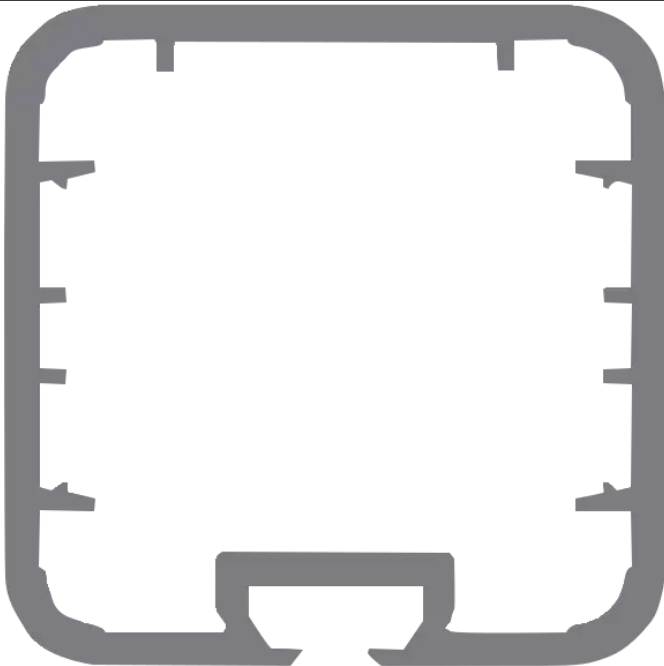

**Farbe** : silber

109.105 Mini-Tor PROTECTION B x T x H: 2,70 x 1,00 x 1,60 m

Material : Aluminium

Tiefe : 1070 mm

Tiefe innen : 715 mm

Höhe innen : 1600 mm

Anlieferung : zerlegt

Breite innen : 2400 mm

109.104 Mini-Tor PROTECTION B x T x H: 2,10 x 1,00 x 1,20 m

Material : Aluminium  
Höhe innen : 1200 mm  
Breite innen : 1800 mm  
Tiefe : 1070 mm  
Tiefe innen : 715 mm  
Anlieferung : zerlegt  
Torart : Minitor  
Oberfläche : natur  
Höhe : 1280 mm  
Breite : 2144 mm  
Befestigungsart : zum freien Aufstellen  
Gewicht : 31 kg  
Farbe : silber

**zum Webshop**

109.103 Mini-Tor PROTECTION B x T x H: 1,50 x 1,00 x 0,80 m

Material : Aluminium  
Breite innen : 1200 mm  
Tiefe : 1070 mm  
Tiefe innen : 715 mm  
Anlieferung : zerlegt  
Höhe innen : 800 mm  
Torart : Minitor  
Oberfläche : natur  
Breite : 1544 mm  
Befestigungsart : zum freien Aufstellen  
Höhe : 880 mm  
Gewicht : 21 kg  
Farbe : silber

Detail: Boden-Torrahmen mit Spielerschutz

Detail: Spielerschutz und Transportrollen

Detail: Gewichtrohr inkl. Transportrollen und Spielerschutz

Bodenrahmen mit Spielerschutz und Kunststoff-Netzhalter

Torrahmen 80 x 80 mm mit Nut