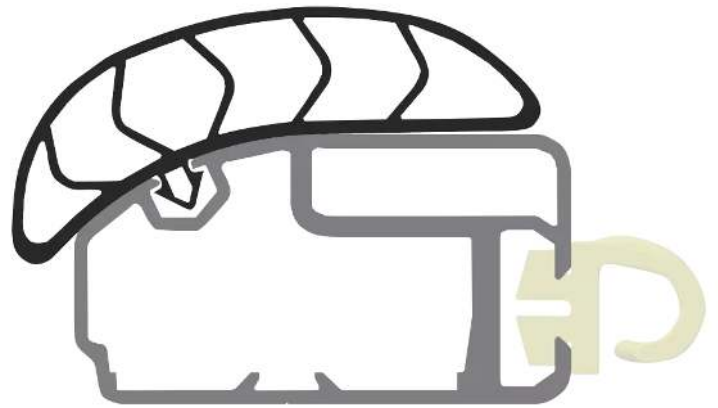

Detail: Boden-Torrahmen mit Spielerschutz

Detail: Spielerschutz und Transportrollen

Detail: Gewichtrohr inkl. Transportrollen und Spielerschutz

Bodenrahmen mit Spielerschutz und Kunststoff-Netzhalter

Torrahmen 80 x 80 mm mit Nut