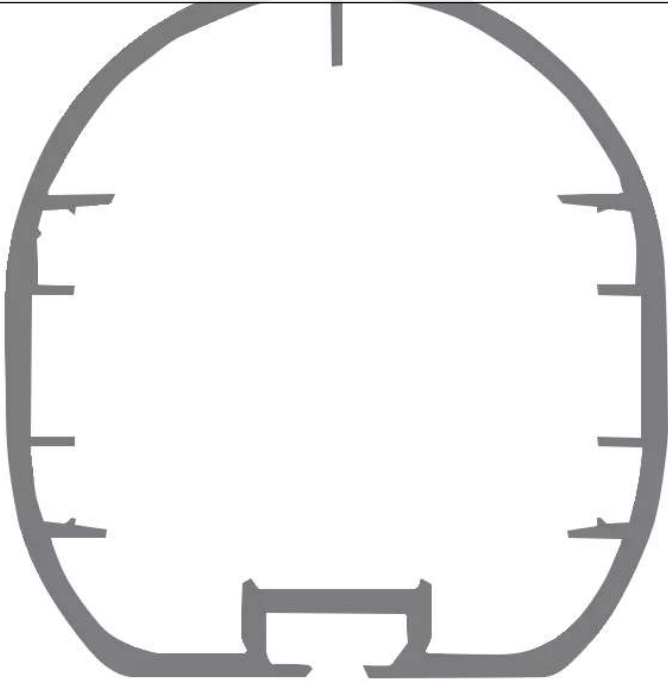

109.107 Fußballtor CAREY B x T x H: 7,30 x 2,00 x 2,40 m

Material : Aluminium

Torart : Fußballtor

Anlieferung : zerlegt

Oberfläche : natur

Ausführung : mit Spielerschutz

Tiefe : 2000 mm

Höhe : 2440 mm

Breite : 7320 mm

Befestigungsart : zum freien Aufstellen

Farbe : silber

Gewicht : 90 kg

zum Webshop

Material : Aluminium
Torart : Fußballtor
Anlieferung : zerlegt
Tiefe : 1500 mm
Oberfläche : natur
Ausführung : mit Spielerschutz
Höhe : 2000 mm
Befestigungsart : zum freien Aufstellen
Breite : 5000 mm
Farbe : silber
Gewicht : 64 kg

zum Webshop

Fußballtor CAREY, Höhe 2000 mm

Fußballtor CAREY, Höhe 2000 mm

Detail: Gewichtsrohr inkl. Transportrollen mit Spierschutz

Detail: Gewichtsrohr inkl. Transportrollen mit Spierschutz

Detail: Transportrolle

Detail: Transportrolle

Fußballtor CAREY, 2440 x 7320 x 2000 mm

Fußballtor CAREY, 2440 x 7320 x 2000 mm

Torrahmen 120 x 100 mm mit Nut

Gewichtsrohr

Safetykammer