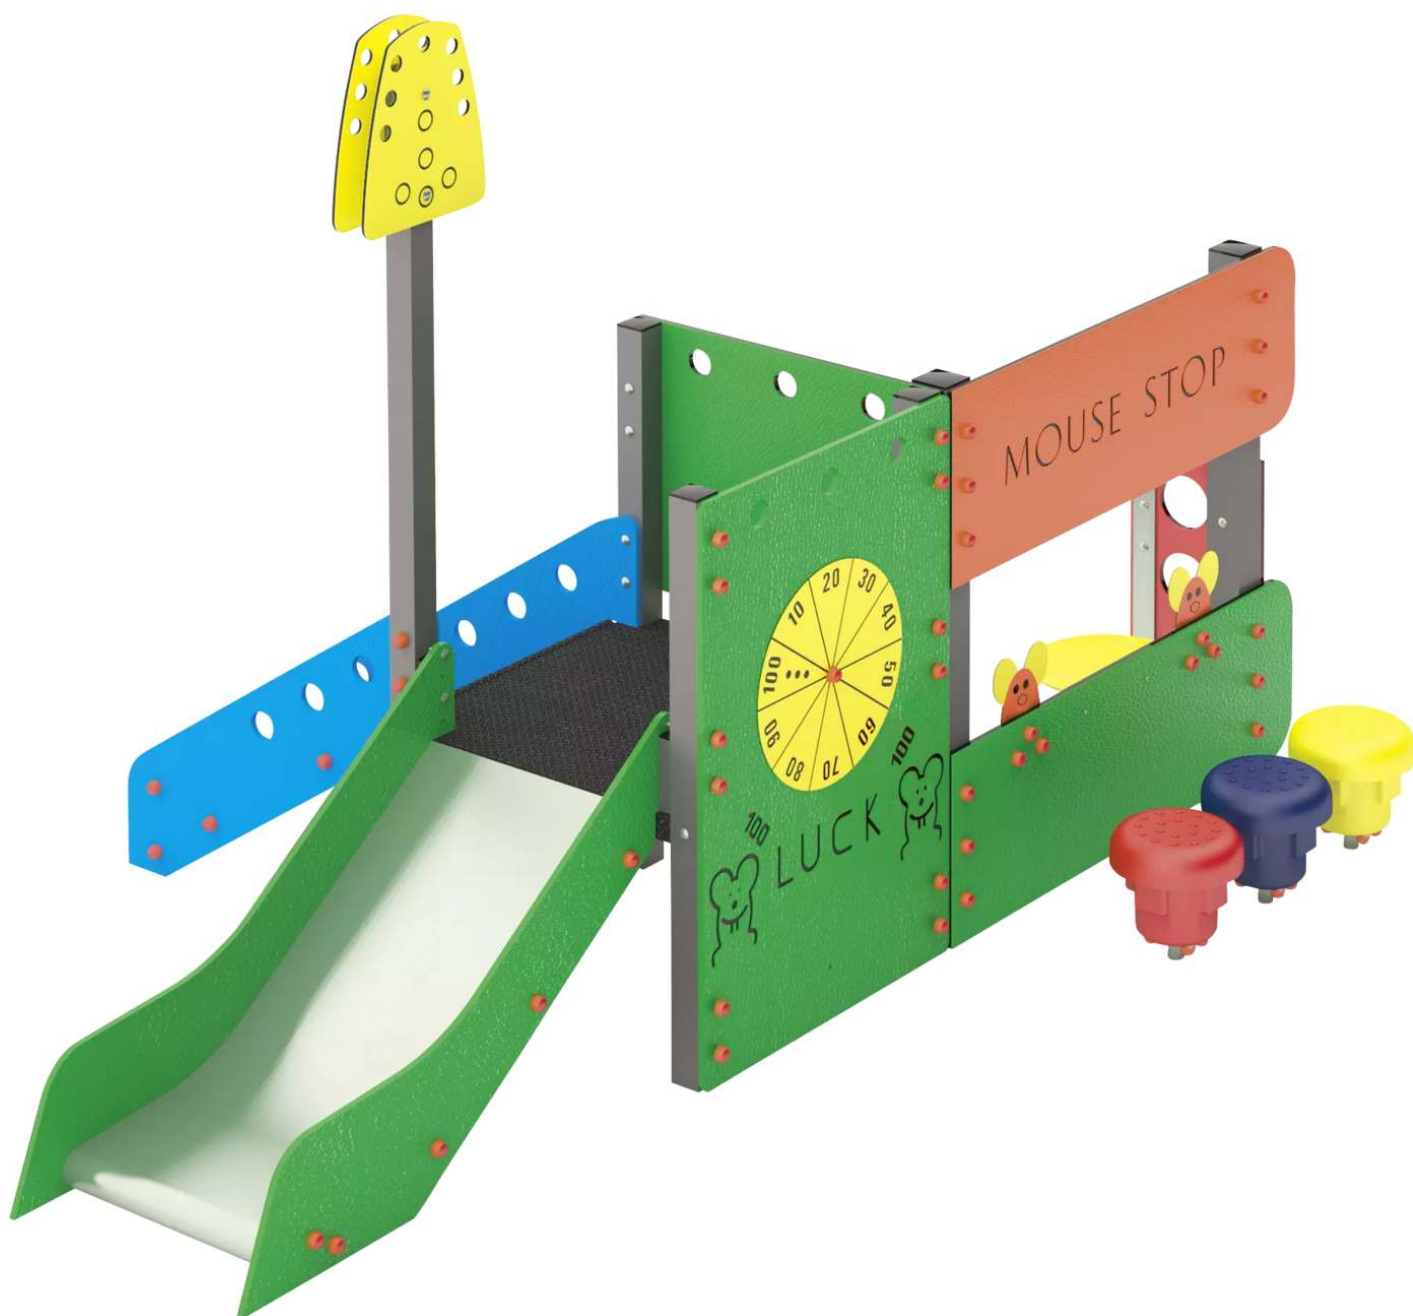

Ihr innovativer Partner für Stahlleichtbau
und Freiflächengestaltung

TOP-QUALITÄT
- direkt vom -
HERSTELLER!

Spielkombination SARAH

www.ziegler-metall.at

BESTELL-HOTLINE + BERATUNG (Mo - Do: 07:30 - 17:00 Uhr, Freitag 07:30 - 12:00 Uhr)

Tel +43 (0) 76 72 / 958 950 Fax +43 (0) 76 72 / 958 9514 beratung@ziegler-metall.at

Angebote für gewerbliche Kunden. Netto-Preise zzgl. gesetzl. MwSt.

Spielkombination SARAH

Konstruktion:

Spielkombination bestehend aus Pfosten (70 x 70 mm) aus lackiertem Aluminium mit Kunststoff-Schutzkappen, Rutsche (Länge ca. 1000 mm) aus Edelstahl, Kletterwand und Plattform (Höhe 580 mm) aus gebogenem Blech mit Anti-Rutsch-Profil und Sitzhocker aus farbigem Polyethylen. Geländer, Trennwände und Käsefigur aus farbigen HDPE-Kunststoffpaneelen (Stärke 15 mm bzw. 10 mm), Glücksrad und Mausfiguren aus Dibond®-Verbundplatten (Stärke 3 mm). Alle Kanten abgerundet.

Empfohlene Fundamentgrößen:

4 x L 400 x B 400 x T 430 mm,

1 x L 800 x B 400 x T 300 mm,

1 x L 800 x B 200 x T 450 mm,

1 x L 1300 x B 400 x T 350 mm

Freie Fallhöhe:

580 mm

Platzbedarf inkl. Sicherheitsbereich:

Allgemeine Merkmale

Material : Aluminium

Befestigungsart : zum Einbetonieren

Anlieferung : zerlegt

Oberfläche : natur

Empf. Altersgruppe : 2 - 6 Jahre

Fallhöhe : 580 mm

Höhe : 2610 mm