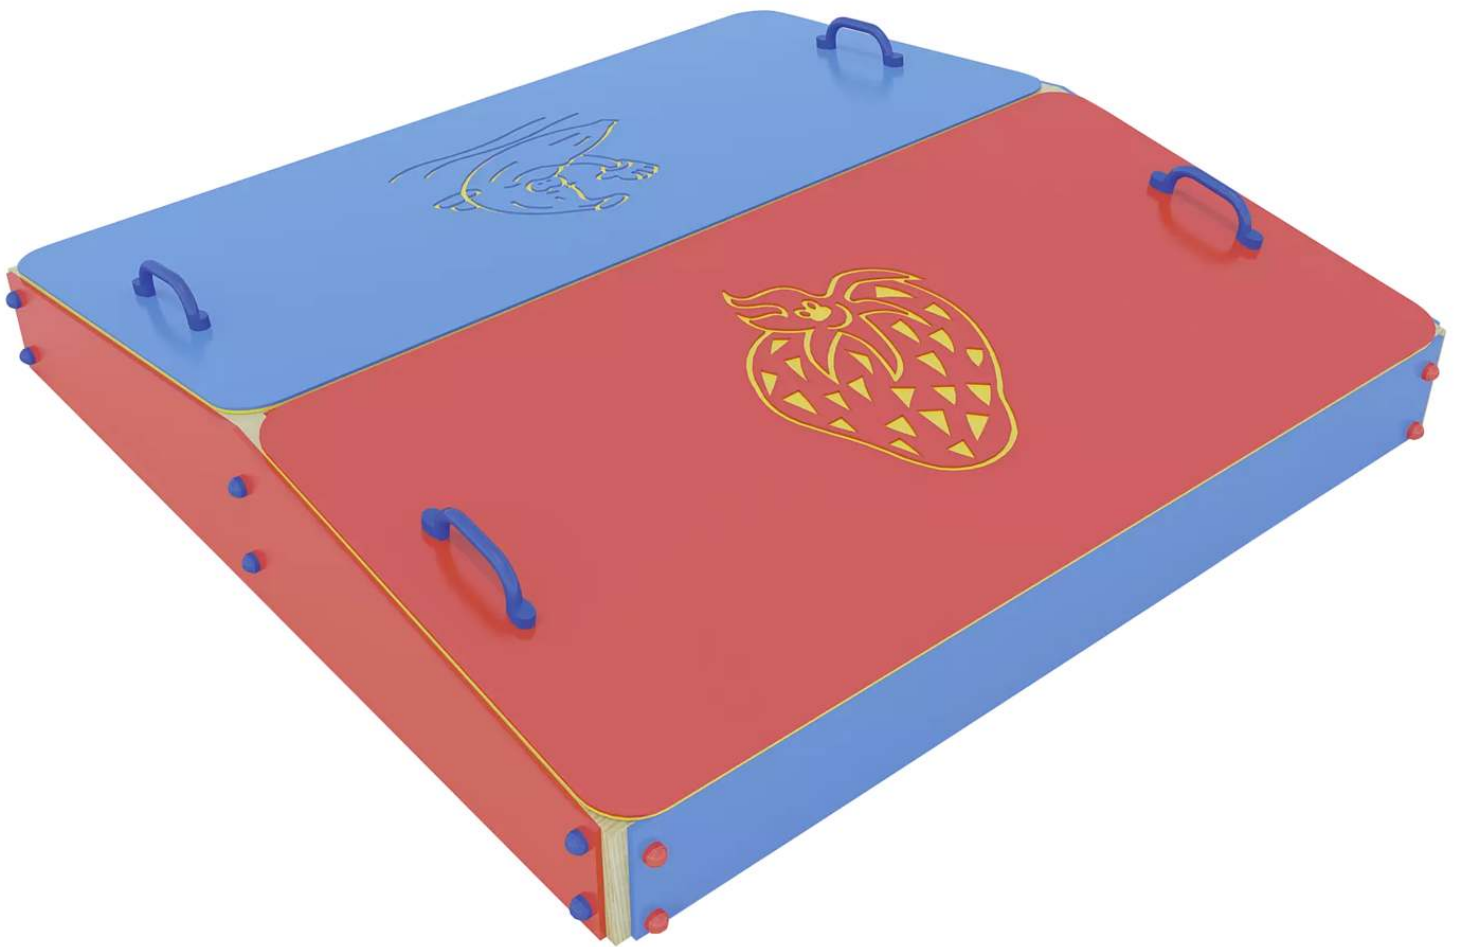

www.ziegler-metall.at

BESTELL-HOTLINE + BERATUNG (Mo - Do: 07:30 - 17:00 Uhr, Freitag 07:30 - 12:00 Uhr)

Tel +43 (0) 76 72 / 958 950 Fax +43 (0) 76 72 / 958 9514 beratung@ziegler-metall.at

Angebote für gewerbliche Kunden. Netto-Preise zzgl. gesetzl. MwSt.