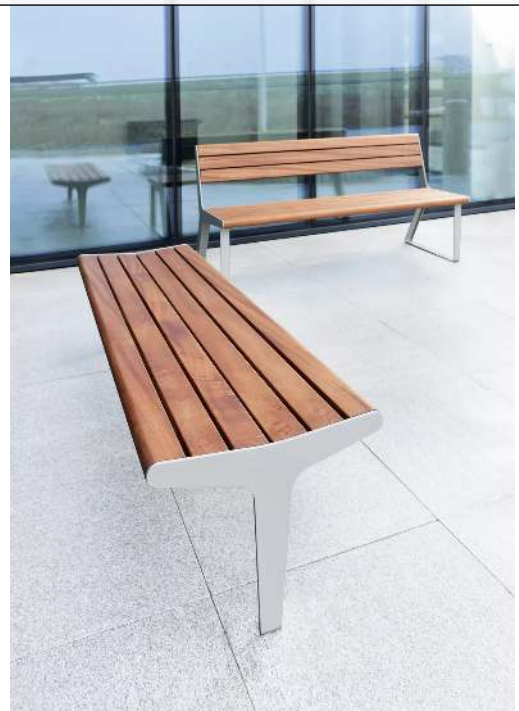

[zum Webshop](#)

312.046 Sitzbank FLOWING mit Rückenlehne, ohne Armlehnen

Bankform : gerade
Rückenlehne : ja
Sitzhöhe : 440 mm
Material Auflage : Holz
Armlehnen : nein
FSC : nein
Anlieferung : zerlegt
Oberfläche Auflage : geölt
Holzart : Sapeli
Breite : 1720 mm
Befestigungsart : zum Aufdübeln bei +/- 0 mm
Farbe : RAL 7045 telegrau
Sitzbreite : 1600 mm
Höhe über Flur : 810 mm
Sitztiefe : 430 mm
Gewicht : 40 kg
Tiefe : 630 mm
Höhe : 810 mm

[zum Webshop](#)

Bankform : gerade
Rückenlehne : ja
Armlehnen : ja
Sitzhöhe : 440 mm
Material Auflage : Holz
FSC : nein
Anlieferung : zerlegt
Oberfläche Auflage : geölt
Holzart : Sapeli
Breite : 1720 mm
Befestigungsart : zum Aufdübeln bei +/- 0 mm
Farbe : RAL 7045 telegrau
Sitzbreite : 1600 mm
Höhe über Flur : 810 mm
Sitztiefe : 430 mm
Gewicht : 44 kg
Tiefe : 630 mm
Höhe : 810 mm

zum Webshop

Sitzbank FLOWING mit Rückenlehne und Armlehnen

Sitzbank FLOWING mit Rückenlehne

Sitzbank FLOWING ohne Rückenlehne, mit Armlehnen

Sitzbank FLOWING mit und ohne Rückenlehne

Sitzbank FLOWING mit Rückenlehne

Sitzbank FLOWING ohne Rückenlehne, mit Armlehnen

Sitzbank FLOWING ohne Rückenlehne