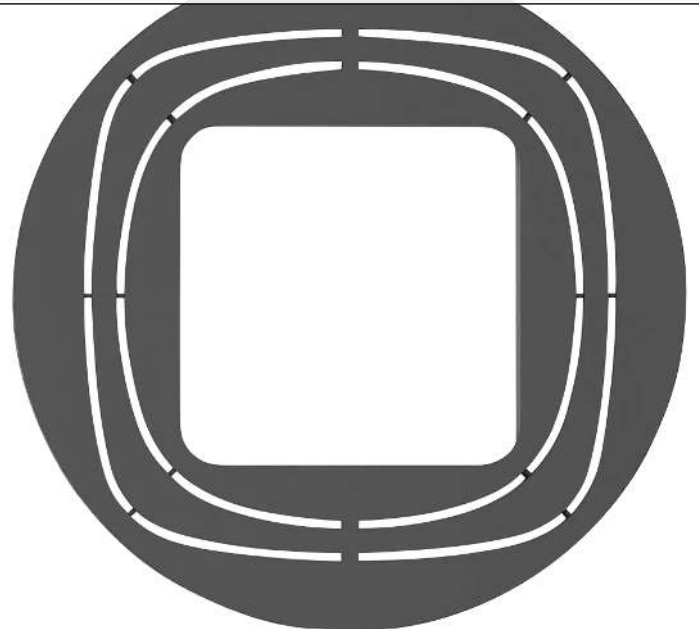

Oberfläche : feuerverzinkt und pulverbeschichtet

Gewicht : 52 kg

zum Webshop

490.879 Baumschutzrost EL PASO

Tiefe innen : 500 mm
Befestigungsart : Einbau bodenbündig
Höhe innen : 35 mm
Produkttyp : Baumschutzgitter
Breite innen : 500 mm
Außendurchmesser : 1190 mm
Material : Stahl
Oberfläche : feuerverzinkt und pulverbeschichtet
Gewicht : 40 kg

zum Webshop

490.878 Baumschutzrost EL PASO

Tiefe innen : 500 mm
Befestigungsart : Einbau bodenbündig
Höhe innen : 35 mm
Produkttyp : Baumschutzgitter
Breite innen : 500 mm
Außendurchmesser : 990 mm
Material : Stahl
Oberfläche : feuerverzinkt und pulverbeschichtet
Gewicht : 25 kg

zum Webshop

Baumschutzrost EL PASO, Außendurchmesser 1440 mm,
in RAL 6027 lichtgrün

Baumschutzrost EL PASO, Außendurchmesser 1190 mm,
in RAL 3000 feuerrot

Baumschutzrost EL PASO, Außendurchmesser 1440 mm,
in RAL 3000 feuerrot

Baumschutzrost EL PASO, Außendurchmesser 990 mm,
in RAL 7016 anthrazitgrau

Baumschutzrost EL PASO, Außendurchmesser 1190 mm,
in RAL 7016 anthrazitgrau</div>

Baumschutzrost EL PASO, Außendurchmesser 1440 mm,
in RAL 7016 anthrazitgrau</div>