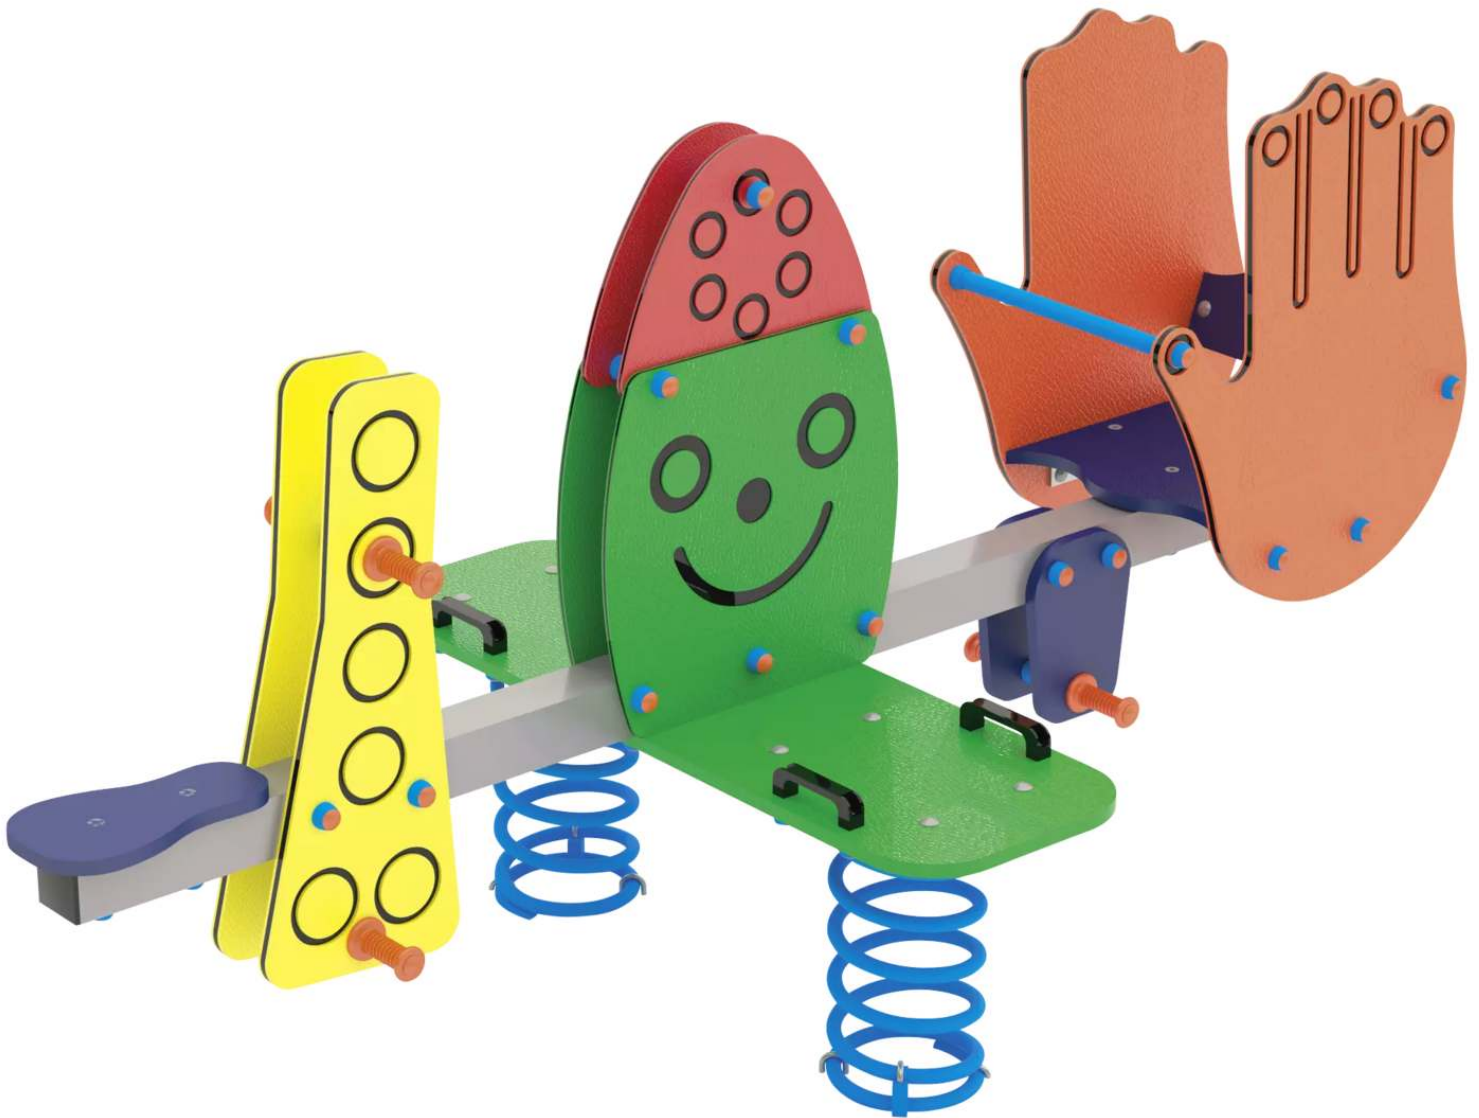

Federwippe LEONEL

www.ziegler-metall.at

BESTELL-HOTLINE + BERATUNG (Mo - Do: 07:30 - 17:00 Uhr, Freitag 07:30 - 12:00 Uhr)

Tel +43 (0) 76 72 / 958 950 Fax +43 (0) 76 72 / 958 9514 beratung@ziegler-metall.at

Angebote für gewerbliche Kunden. Netto-Preise zzgl. gesetzl. MwSt.