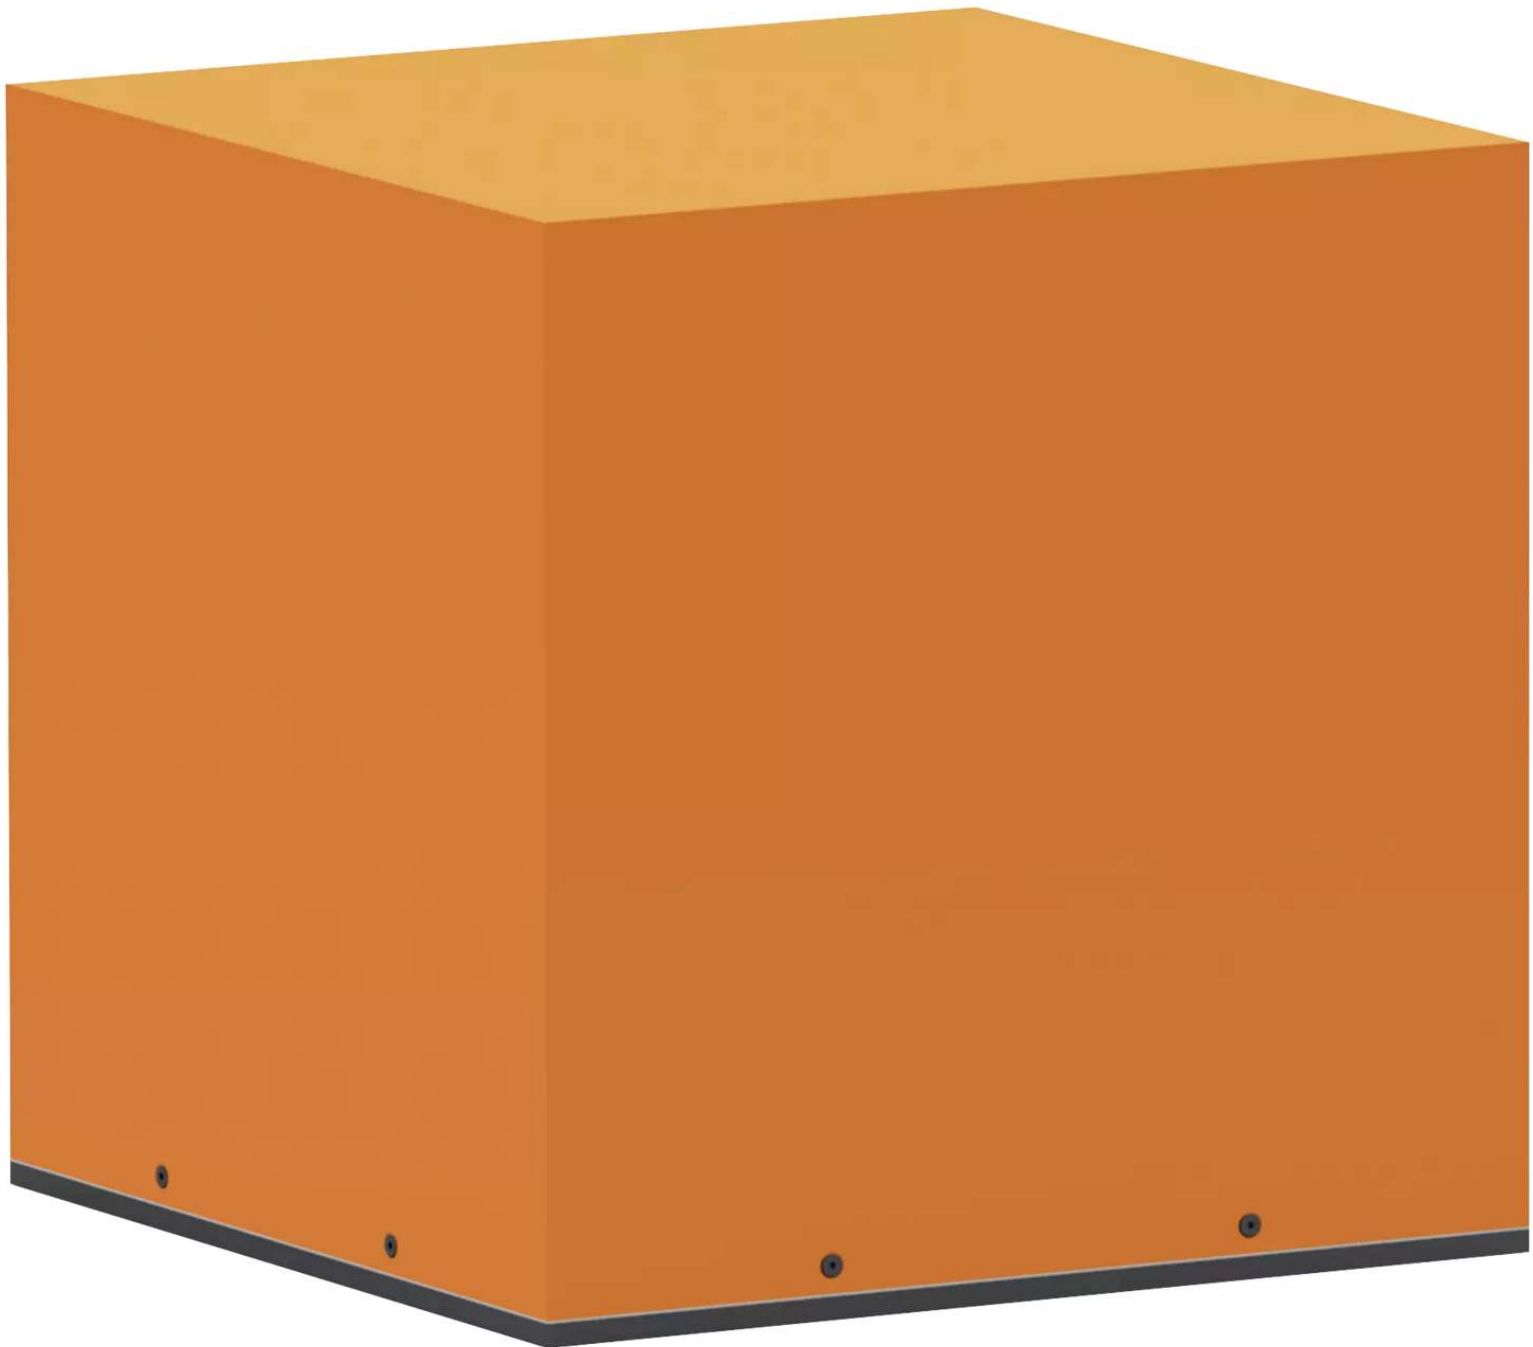

Pollerleuchte MENEN

www.ziegler-metall.at

BESTELL-HOTLINE + BERATUNG (Mo - Do: 07:30 - 17:00 Uhr, Freitag 07:30 - 12:00 Uhr)

Tel +43 (0) 76 72 / 958 950 Fax +43 (0) 76 72 / 958 9514 beratung@ziegler-metall.at

Angebote für gewerbliche Kunden. Netto-Preise zzgl. gesetzl. MwSt.