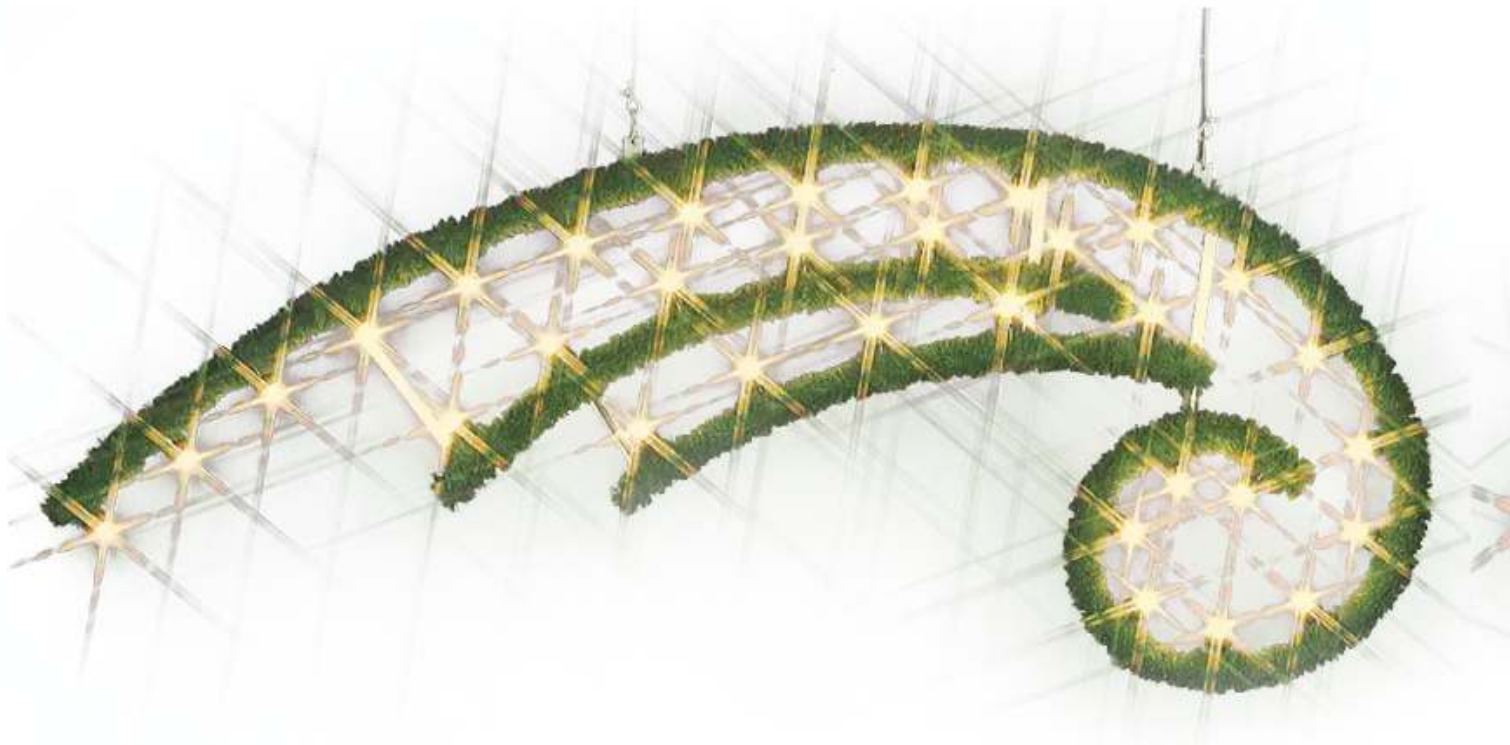

www.ziegler-metall.at

BESTELL-HOTLINE + BERATUNG (Mo - Do: 07:30 - 17:00 Uhr, Freitag 07:30 - 12:00 Uhr)

Tel +43 (0) 76 72 / 958 950 Fax +43 (0) 76 72 / 958 9514 beratung@ziegler-metall.at

Angebote für gewerbliche Kunden. Netto-Preise zzgl. gesetzl. MwSt.