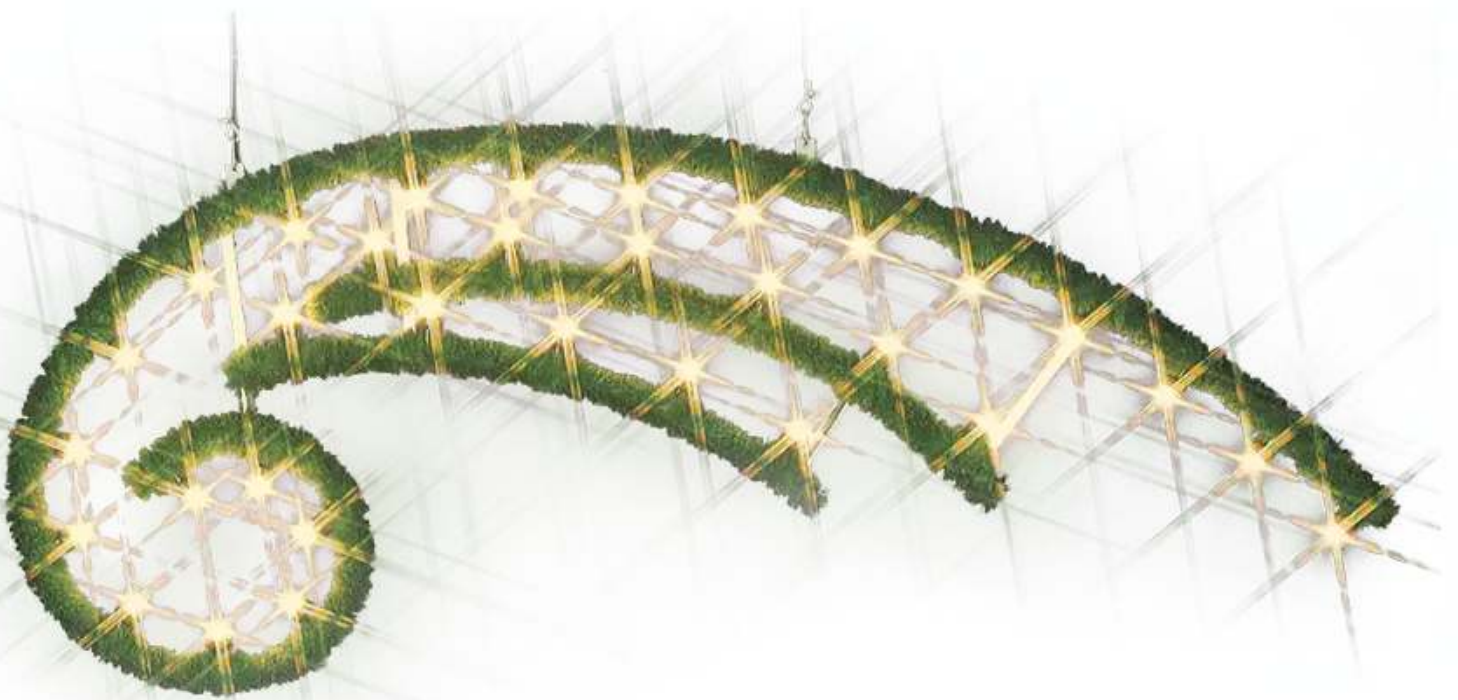

ZIEGLER[®]
Mehr Wert für draußen.

Ihr innovativer Partner für Stahlleichtbau
und Freiflächengestaltung

TOP-QUALITÄT
- direkt vom -
HERSTELLER!

Kometenschweif ADVENT

3-fach, AUSFÜHRUNG: rechts - 015.106

www.ziegler-metall.at

Kometenschweif ADVENT

3-fach, AUSFÜHRUNG: rechts

Tannengirlande aus grünem, wetterfesten LUVI-PVC-Material (schwer entflammbar Brandschutzklasse B1) und verzinktem Draht gefertigt. Als Straßenüberspannung an einem bauseits vorhandenen Stahlseil. Die Seilhalterung ist im Lieferumfang enthalten. 32 LED-Tropfenlampen warm-weiß, 22,4 Watt / 230 Volt, in Glühbirnen-Optik, 6 Dioden im transparenten Polycarbonatkolben, bruchsicher, Fassung E27 mit Gummidichtung. Im Lieferumfang sind 2 Meter Anschlusskabel mit VG-Stecker und 1 Ersatzlampe enthalten.

Leuchtmittel : mit

Schutzart : IP 44

Einsatzbereich : Außenbereich

Schutzklasse : II

Ausführung : rechts

Befestigungsart : zur Straßenüberspannung

Länge : 2200 mm

Gewicht : 9 kg

Höhe : 900 mm

zum Webshop

Kometenschweif ADVENT, zur Straßenüberspannung,
rechts