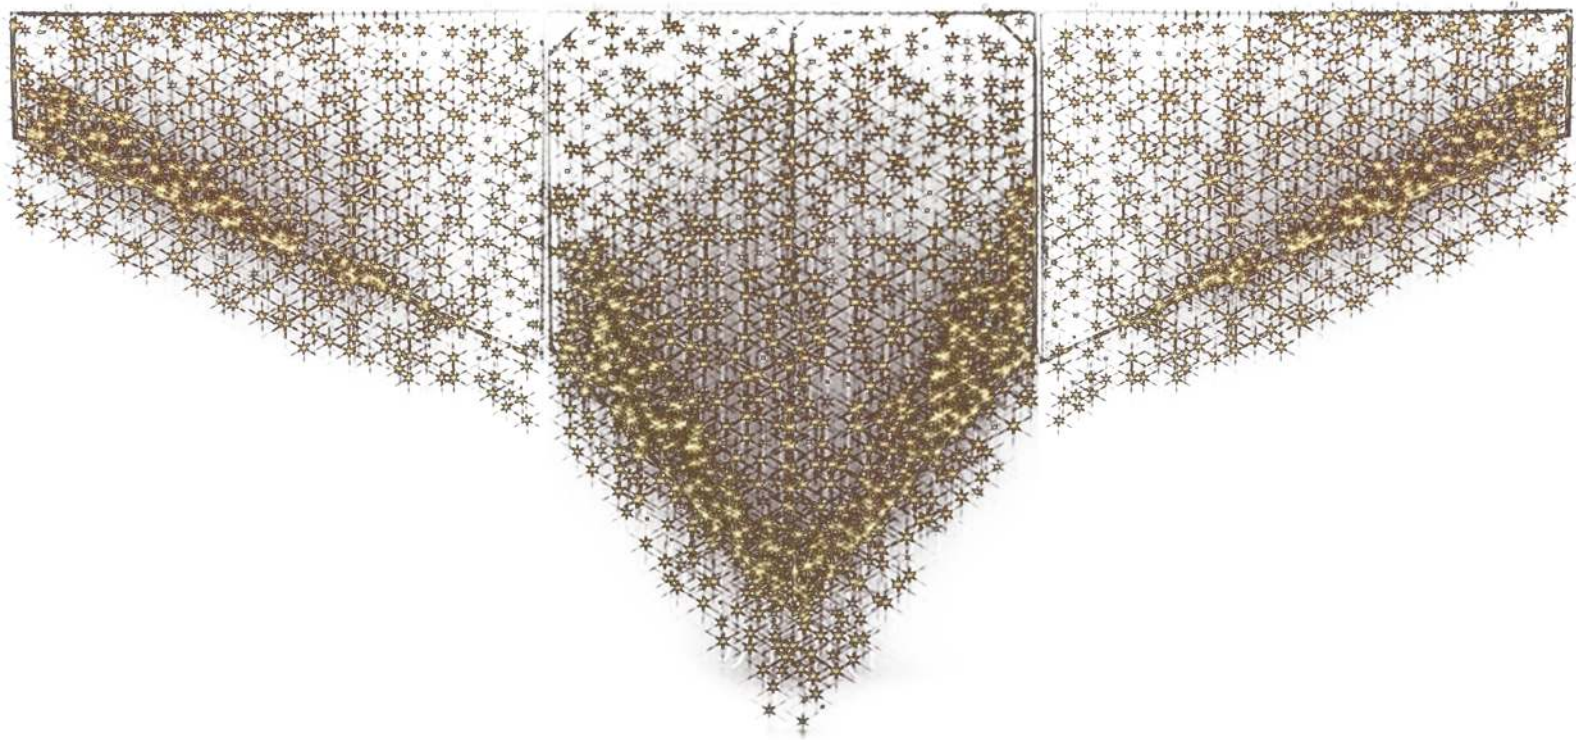

ZIEGLER®
Mehr Wert für draußen.

Ihr innovativer Partner für Stahlleichtbau
und Freiflächengestaltung

TOP-QUALITÄT
- direkt vom -
HERSTELLER!

Lichtvorhang Schneegestöber 2

LÄNGE x HÖHE: ca. 6000 x 2700 mm - 015.108

Lichtvorhang Schneegestöber 2

LÄNGE x HÖHE: ca. 6000 x 2700 mm

Lichtervorhang aus wetterfestem Material (schwer entflammbar Brandschutzklasse B1) auf einem dreiteiligen Aluminium-4-Kantrahmen. Als Straßenüberspannung an einem bauseits vorhandenen Stahlseil.
LED-Lichtervorhang warm-weiß 184 Watt / 230 Volt. Im Lieferumfang sind 1,5 Meter Anschlusskabel mit VG-Stecker.

Leuchtmittel : mit

Modell : Schneegestöber 2

Einsatzbereich : Außenbereich

Schutzklasse : II

Befestigungsart : zur Straßenüberspannung

Schutzart : IP 67

Länge : 6000 mm

Höhe : 2700 mm

Gewicht : 22 kg

zum Webshop

Lichtvorhang SCHNEEGESTÖBER 2, zur
Straßenüberspannung