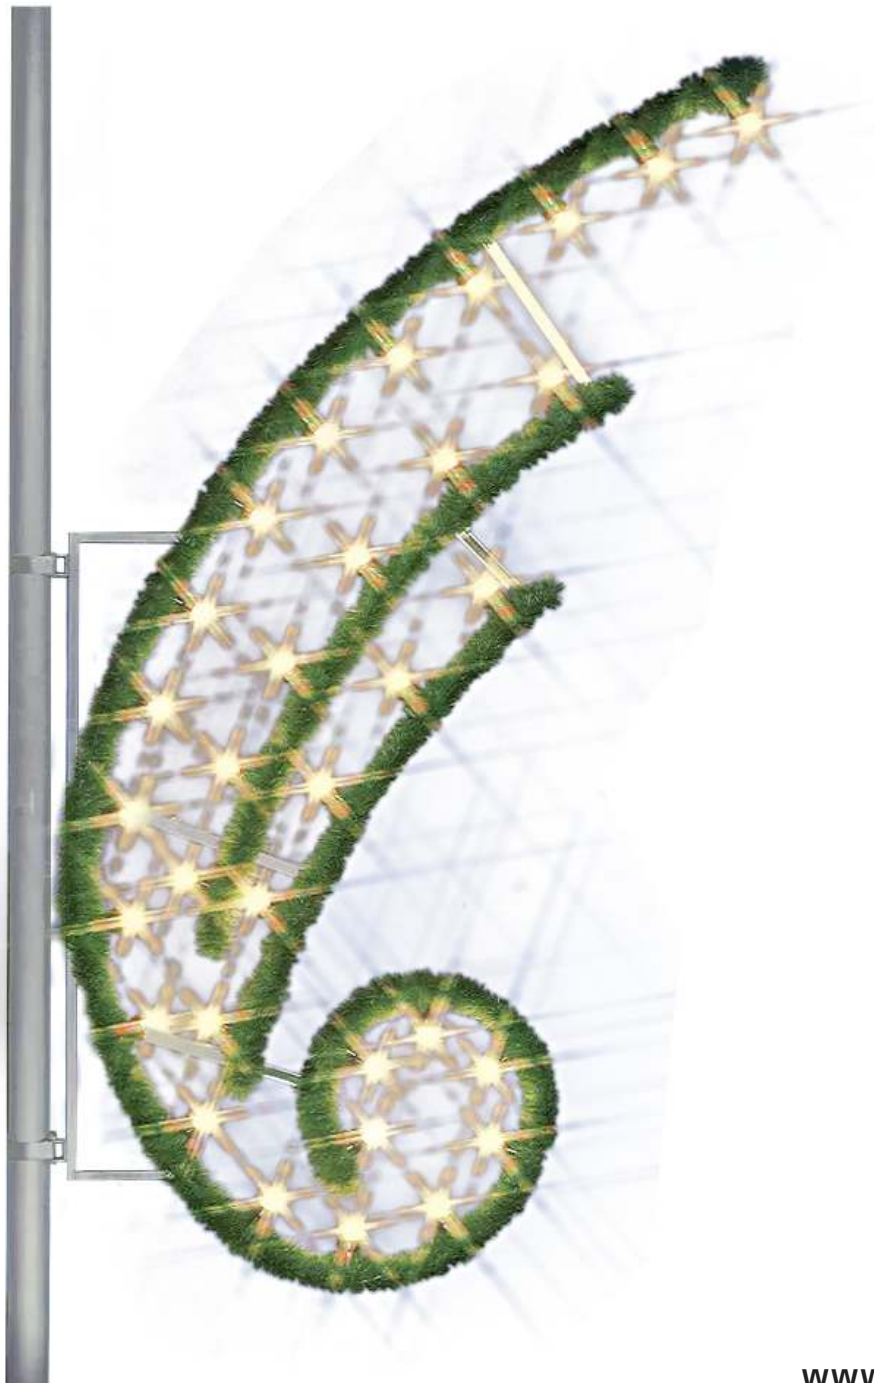

## **Kometenschweif ADVENTSLICHT**

3-fach, H x B ca. 2200 x 900 mm - 015.117

[www.ziegler-metall.at](http://www.ziegler-metall.at)

**BESTELL-HOTLINE + BERATUNG** (Mo - Do: 07:30 - 17:00 Uhr, Freitag 07:30 - 12:00 Uhr)

# Kometenschweif ADVENTSLICHT

3-fach, H x B ca. 2200 x 900 mm

Tannengirlande aus grünem, wetterfesten LUUVI-PVC-Material (schwer entflammbar Brandschutzklasse B1) und verzinktem Draht gefertigt. Als Mastbefestigung oder zur Wandmontage geeignet. 90°-Mastbefestigung aus Aluminium-4-Kantprofil ist im Lieferumfang enthalten. 32 LED-Tropfenlampen warm-weiß, 22,4 Watt / 230 Volt, in Glühbirnen-Optik, 6 Dioden im transparenten Polycarbonatkolben, bruchsicher, Fassung E27 mit Gummidichtung. Im Lieferumfang sind 2 Meter Anschlusskabel mit VG-Stecker und 1 Ersatzlampe enthalten.

Leuchtmittel : mit

Schutzart : IP 44

Einsatzbereich : Außenbereich

Schutzklasse : II

Befestigungsart : zur Mastbefestigung

Befestigungsart : zur Wandbefestigung

Höhe : 2200 mm

Länge : 900 mm

Gewicht : 9 kg

**zum Webshop**

Kometenschweif ADVENT, zur Mastbespannung