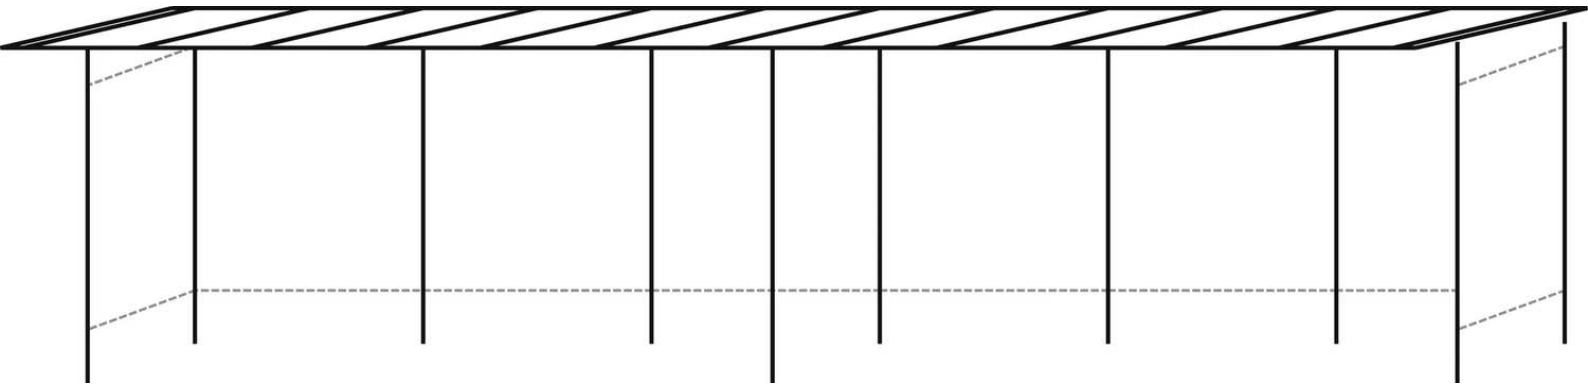

www.ziegler-metall.at

BESTELL-HOTLINE + BERATUNG (Mo - Do: 07:30 - 17:00 Uhr, Freitag 07:30 - 12:00 Uhr)

Tel +43 (0) 76 72 / 958 950 Fax +43 (0) 76 72 / 958 9514 beratung@ziegler-metall.at

Angebote für gewerbliche Kunden. Netto-Preise zzgl. gesetzl. MwSt.