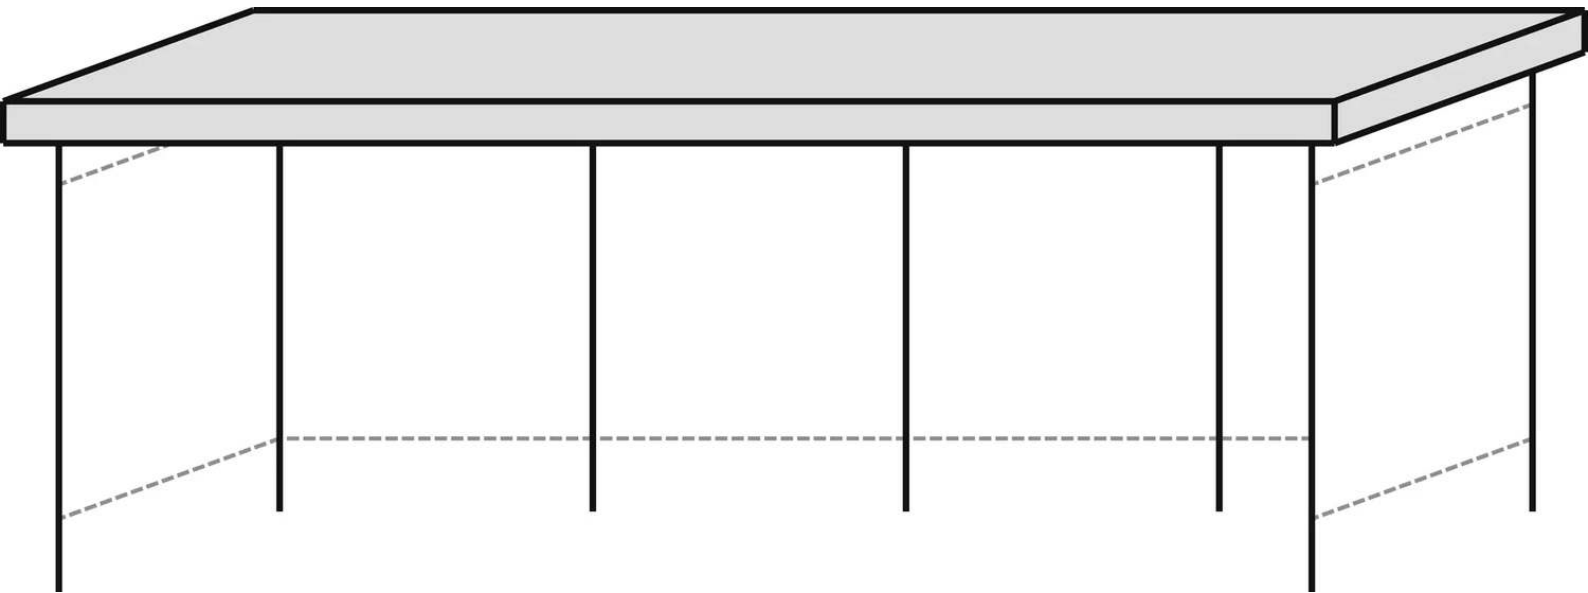

www.ziegler-metall.at

BESTELL-HOTLINE + BERATUNG (Mo - Do: 07:30 - 17:00 Uhr, Freitag 07:30 - 12:00 Uhr)

Tel +43 (0) 76 72 / 958 950 Fax +43 (0) 76 72 / 958 9514 beratung@ziegler-metall.at

Angebote für gewerbliche Kunden. Netto-Preise zzgl. gesetzl. MwSt.