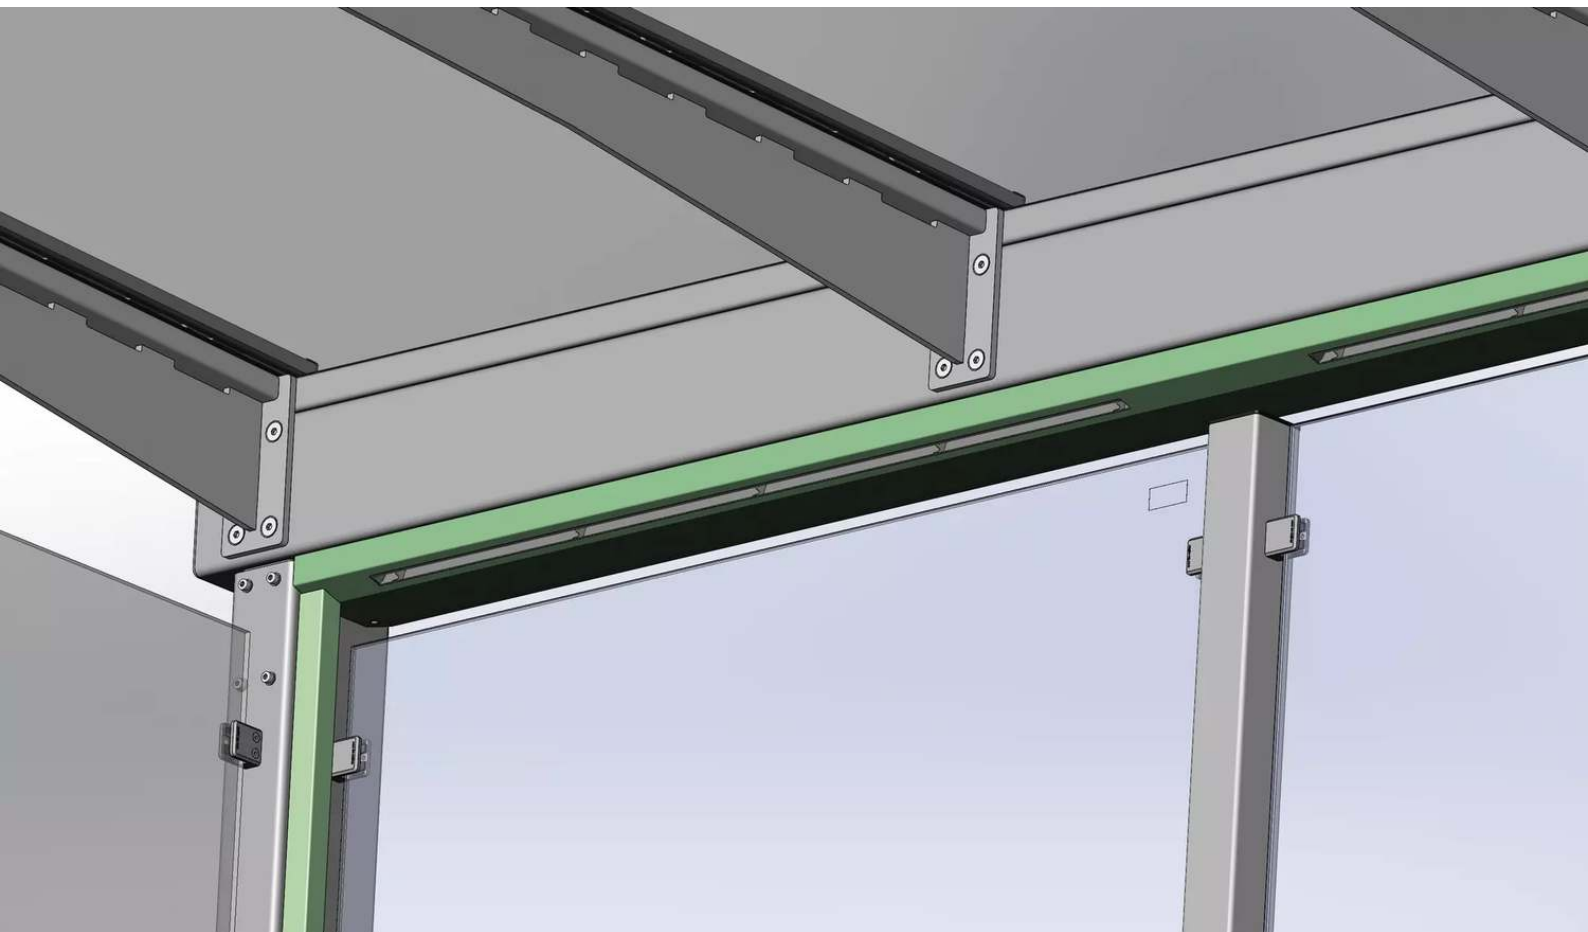

www.ziegler-metall.at

BESTELL-HOTLINE + BERATUNG (Mo - Do: 07:30 - 17:00 Uhr, Freitag 07:30 - 12:00 Uhr)

Tel +43 (0) 76 72 / 958 950 Fax +43 (0) 76 72 / 958 9514 beratung@ziegler-metall.at

Angebote für gewerbliche Kunden. Netto-Preise zzgl. gesetzl. MwSt.