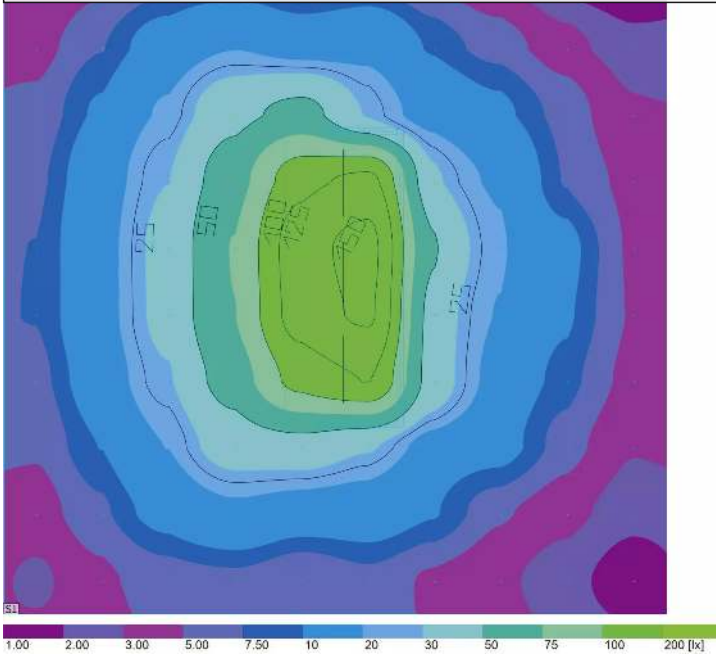

Technische Daten:

Leistung: 3x 10 Watt

Lichtstrom: 3x 840 Lumen

Farbtemperatur: 3000K

Schutzart: IP 54

Schutzklasse: I

Feldanzahl : 1

Länge : 3x 1200 mm

zum Webshop

Beleuchtungsschema für doppelseitige Ausführung, ohne Bewegungsmelder

Beleuchtungsschema für einseitige Ausführung, ohne Bewegungsmelder