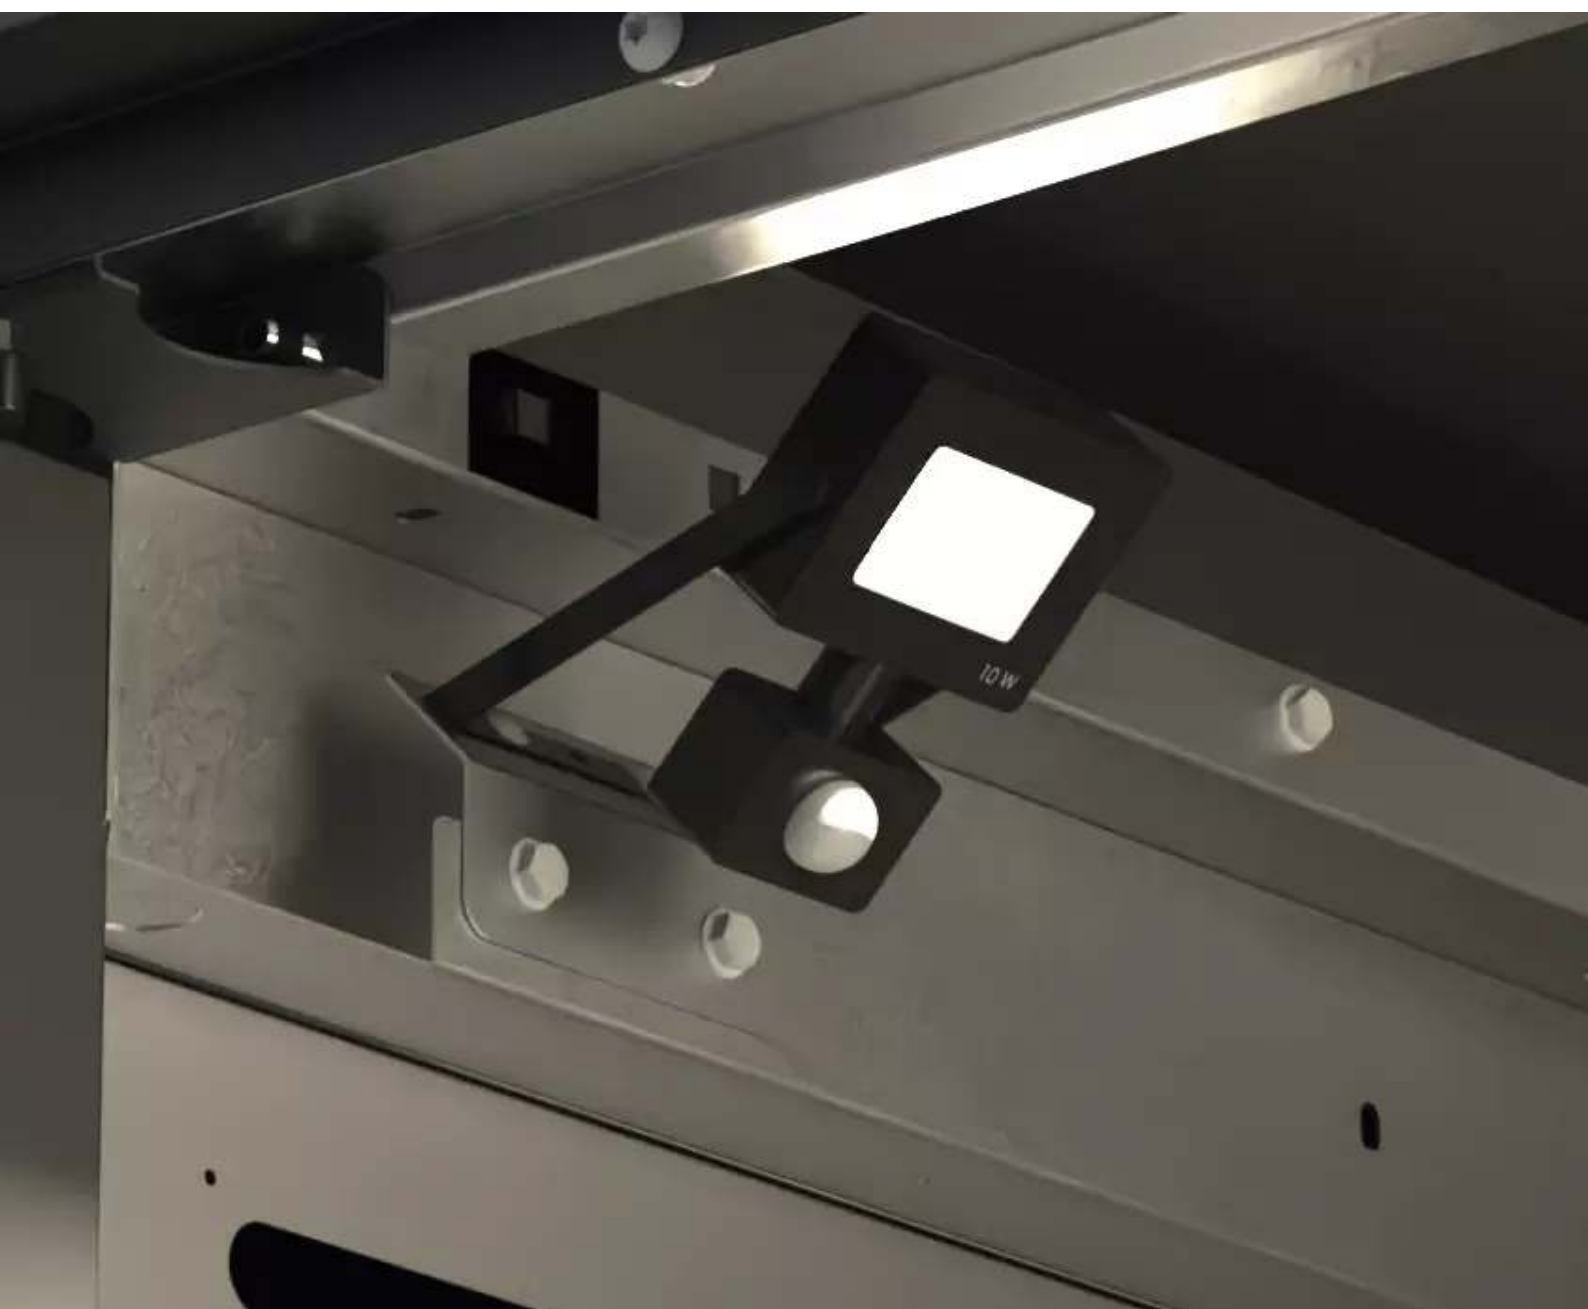

ZIEGLER[®] Mehr Wert für draußen.

Ihr innovativer Partner für Stahlleichtbau
und Freiflächengestaltung

TOP-QUALITÄT
- direkt vom -
HERSTELLER!

LED-Innenbeleuchtung (je Fach)

055.500

www.ziegler-metall.at

BESTELL-HOTLINE + BERATUNG (Mo - Do: 07:30 - 17:00 Uhr, Freitag 07:30 - 12:00 Uhr)

Tel +43 (0) 76 72 / 958 950 Fax +43 (0) 76 72 / 958 9514 beratung@ziegler-metall.at

Angebote für gewerbliche Kunden. Netto-Preise zzgl. gesetzl. MwSt.

LED-Innenbeleuchtung (je Fach)

LED-Strahler von Lepro mit Bewegungsmelder bei der die Montage im vorderen Innenbereich unter dem Dach der Fahrradbox erfolgt. Komplette über Steckverbindungen bis zum Anschlusskasten verkabelt und vorbereitet für den bauseitigen Anschluss durch eine Elektrofachkraft.

Technische Informationen:

Leistung: 10 Watt

Lichtstrom: 300 LM

Helligkeit: 850 LM

Lichtfarbe: kaltweiß

Farbtemperatur: 5000K

[zum Webshop](#)