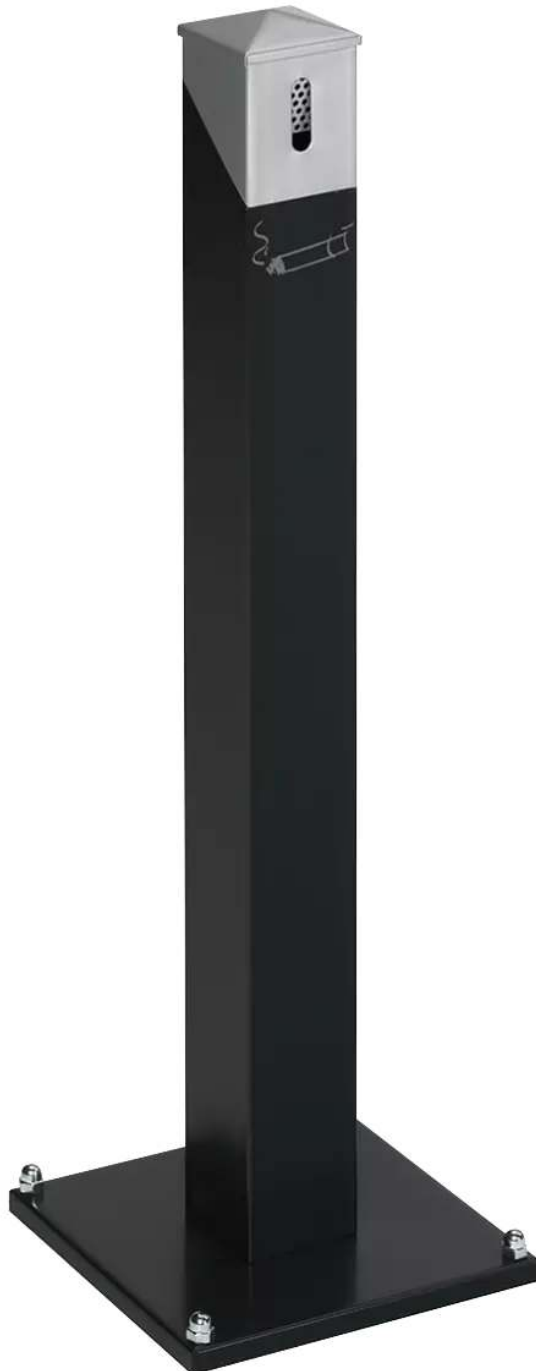

ZIEGLER[®]
Mehr Wert für draußen.

Ihr innovativer Partner für Stahlleichtbau
und Freiflächengestaltung

TOP-QUALITÄT
- direkt vom -
HERSTELLER!

Standascher RIO

aus Stahl, quadratisch - 088.235

www.ziegler-metall.at

Standascher RIO

aus Stahl, quadratisch

Standascher mit abnehmbarem Kopfteil. Lieferung inkl. verzinktem Innenbehälter und Piktogramm-Aufkleber "Zigarette" (beiliegend). Mit Bodenplatte 300 x 300 mm, Stärke 20 mm. Befestigungsmaterial im Lieferumfang enthalten. Ascher mittels Doppelbartschloss entriegeln, Kopfteil abnehmen und Innenbehälter zum Entleeren entnehmen, 1 Schlüssel im Lieferumfang enthalten.

Schließung : mit
Dach : mit
Selbstlöschend : nein
Gewicht : 11 kg
Höhe über Flur : 1005 mm
Höhe : 1005 mm
Befestigungsart : zum Aufdübeln bei +/- 0 mm
Breite : 300 mm
Inhalt Ascher : 2 Liter
Oberfläche Korpus : galvanisch verzinkt und pulverbeschichtet
Material Korpus : Stahl
Tiefe : 300 mm
Farbe : Korpus RAL 7021 anthrazit, Kopfteil silber