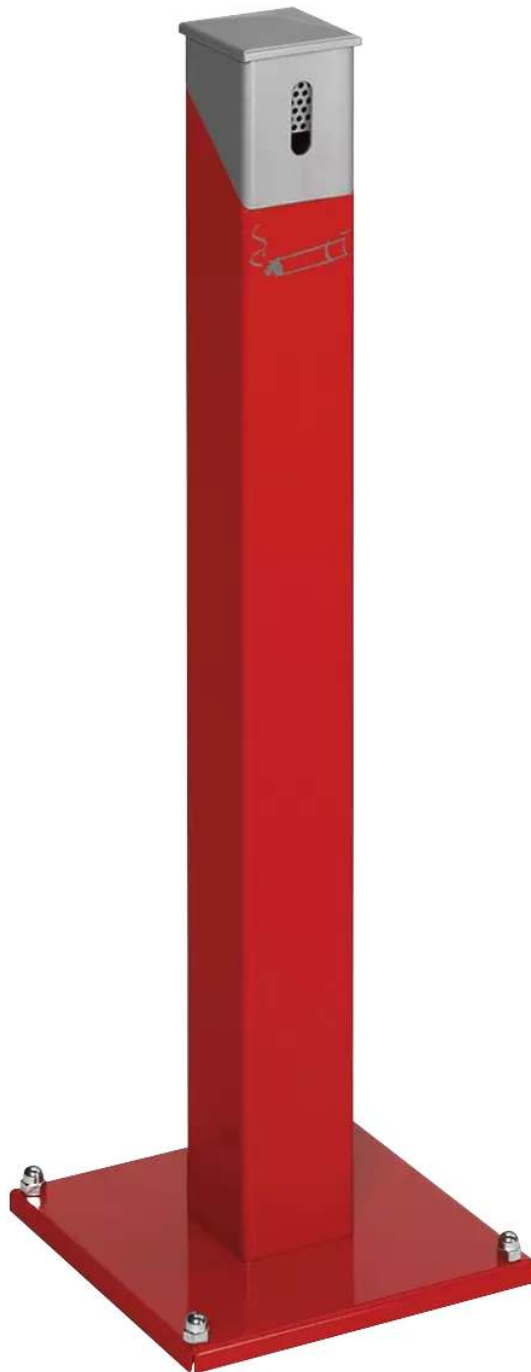

ZIEGLER[®]
Mehr Wert für draußen.

Ihr innovativer Partner für Stahlleichtbau
und Freiflächengestaltung

TOP-QUALITÄT
- direkt vom -
HERSTELLER!

Standascher RIO

aus Stahl, quadratisch - 088.239

www.ziegler-metall.at

Standascher RIO

aus Stahl, quadratisch

Standascher mit abnehmbarem Kopfteil. Lieferung inkl. verzinktem Innenbehälter und Piktogramm-Aufkleber "Zigarette" (beiliegend). Mit Bodenplatte 300 x 300 mm, Stärke 20 mm. Befestigungsmaterial im Lieferumfang enthalten. Ascher mittels Doppelbartschloss entriegeln, Kopfteil abnehmen und Innenbehälter zum Entleeren entnehmen, 1 Schlüssel im Lieferumfang enthalten.

Schließung : mit
Dach : mit
Gewicht : 11 kg
Höhe über Flur : 1005 mm
Höhe : 1005 mm
Selbstlöschend : nein
Befestigungsart : zum Aufdübeln bei +/- 0 mm
Breite : 300 mm
Oberfläche Korpus : galvanisch verzinkt und pulverbeschichtet
Inhalt Ascher : 2 Liter
Material Korpus : Stahl
Farbe : Korpus RAL 3000 feuerrot, Kopfteil silber
Tiefe : 300 mm